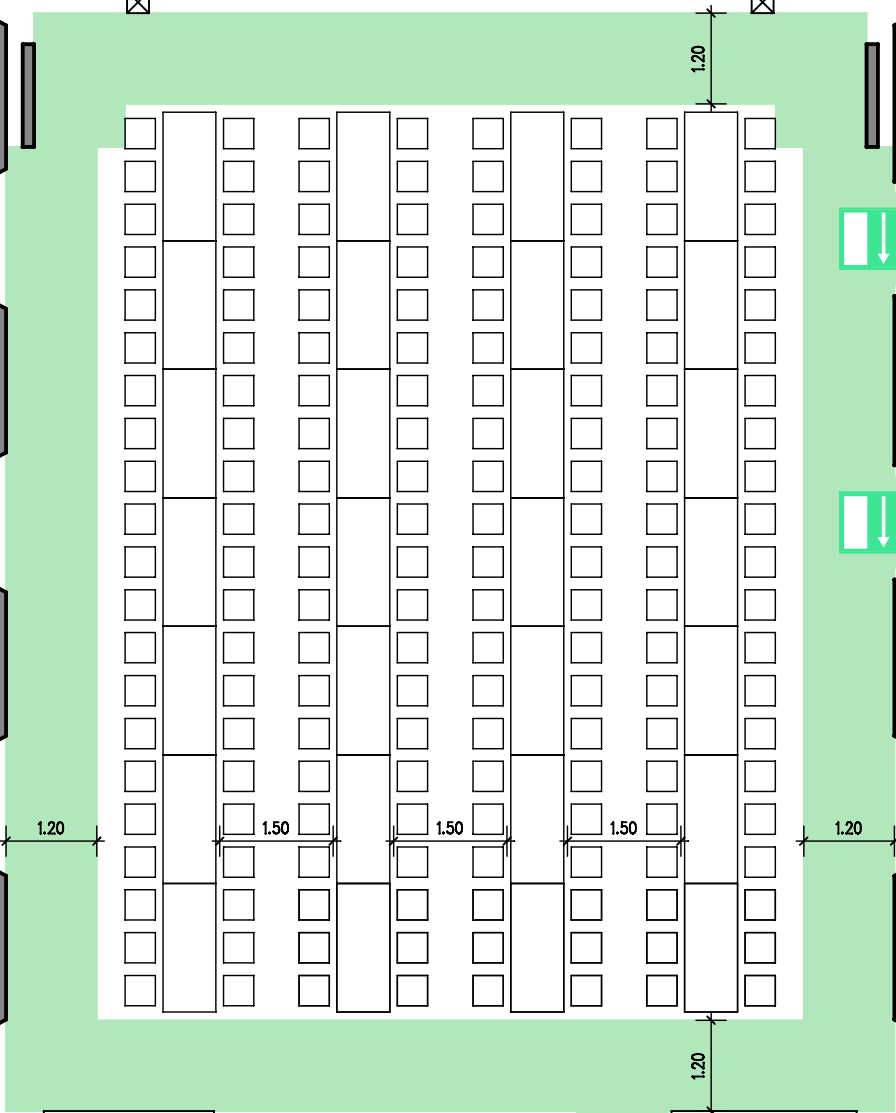

UMKLEIDE

MUSIK INSTR.

TECHNIK

BUHNE

28 Tische
insg. max 168 Sitzplätze

STADT FREIBURG IM BREISGAU - HOCHBAUAMT

MAY-BELLINGHAUSEN-HALLE

Bestuhlungsvariante 1

M 1:100

08.03.06