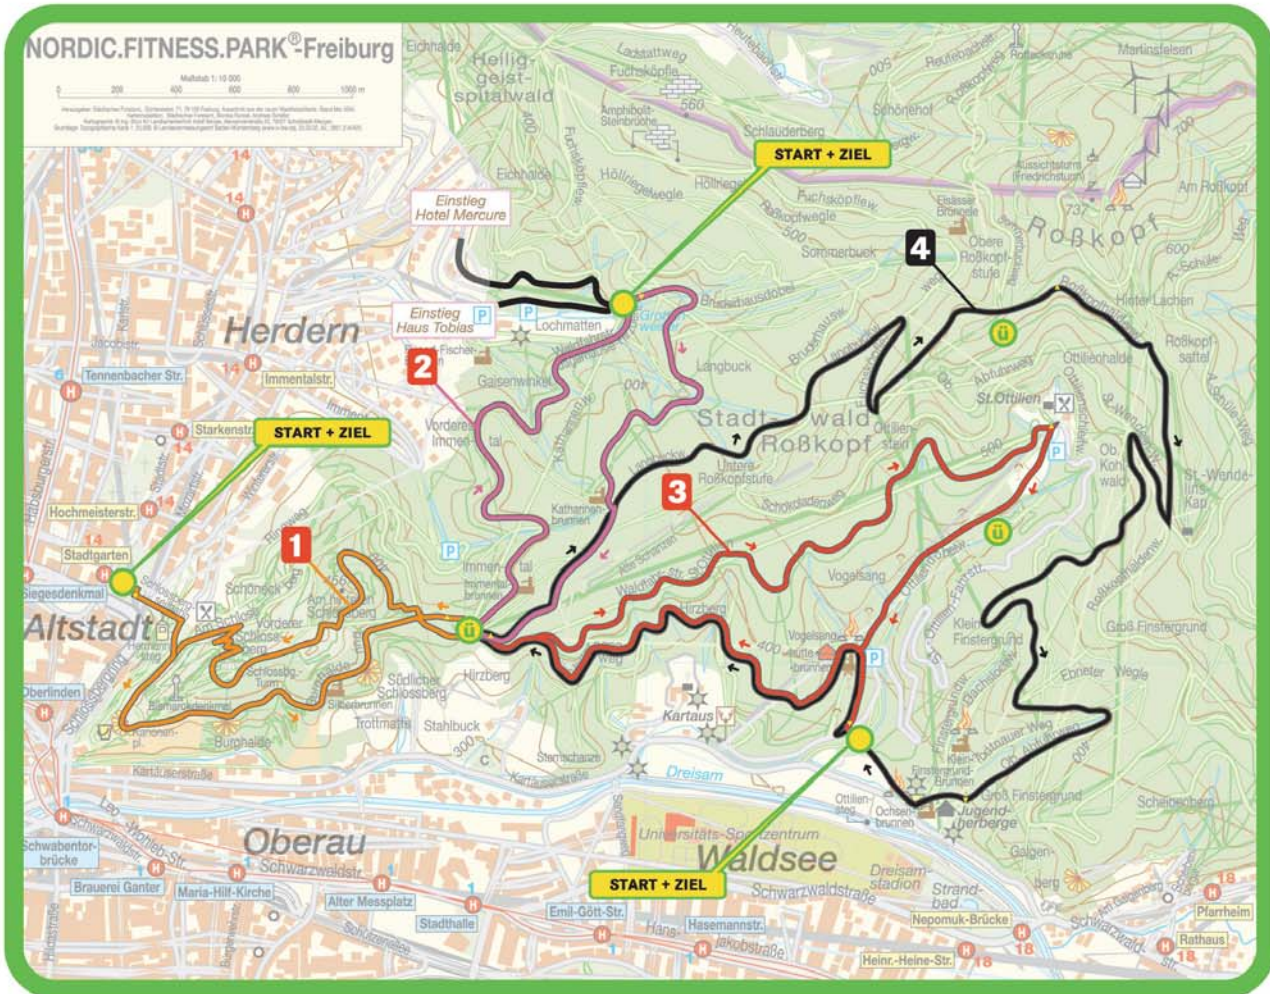

Schwierigkeitsgrad:

Innerhalb der Route:

Streckenbeschaffenheit:

1

Stadthotel Kolping Route

5,9 km

2

Hotel Mercure Route

4,5 km

3

Rothaus Route

6,4 km

4

FWT-Route

10 km