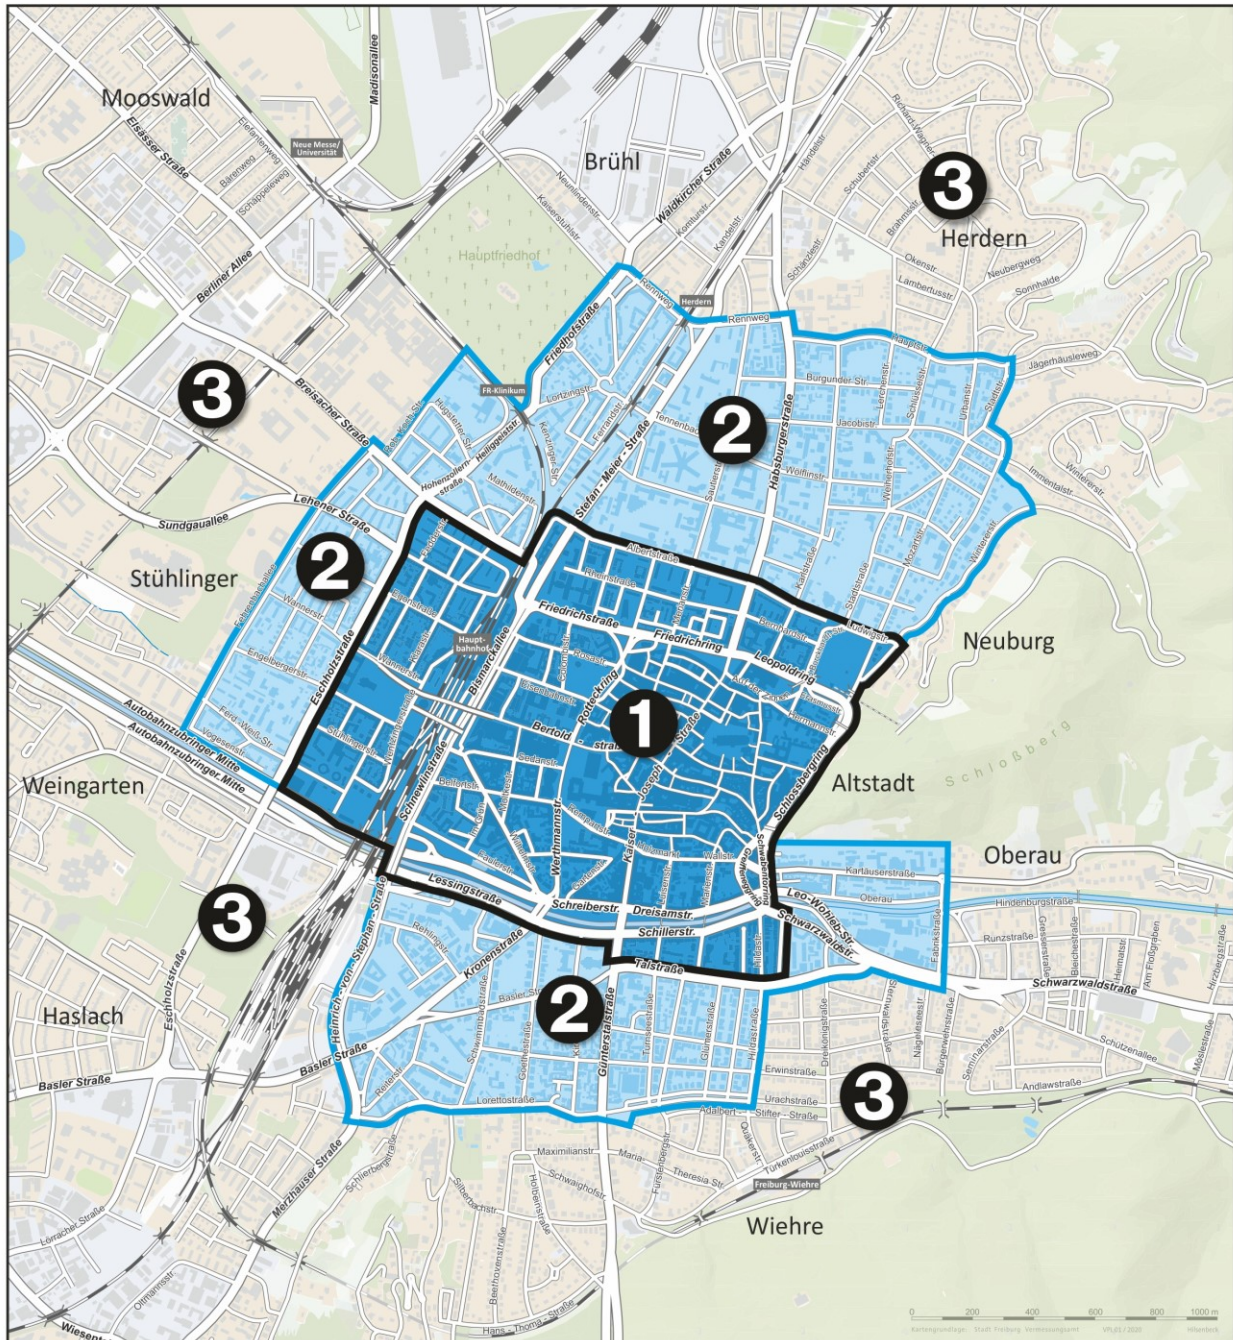

Parkgebührenzonen

Parkgebühren im öffentlichen Straßenraum

Gebührenzone	Parkgebühr je Stunde	Tagesparkpauschale
1	3,20 €/h	---
2	2,60 €/h	14,00 €/24h
3	1,30 €/h	7,00 €/24h