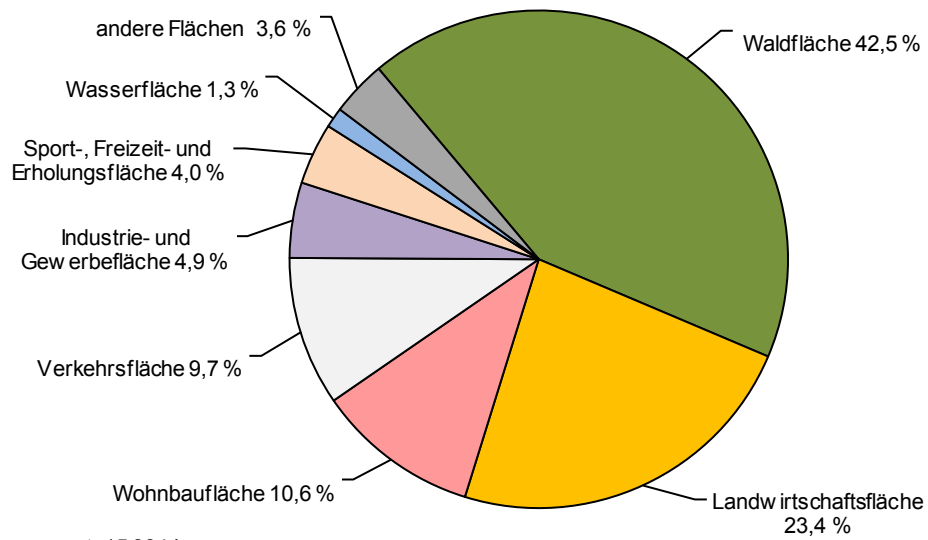

Gemarkungsfläche nach tatsächlicher Nutzung 2016 von Freiburg

Fläche insgesamt: 15 304 ha

Quelle: Struktur- und Regionaldatenbank des Statistischen Landesamtes
Baden-Württemberg

Amt für Bürgerservice und Informationsverarbeitung, Freiburg