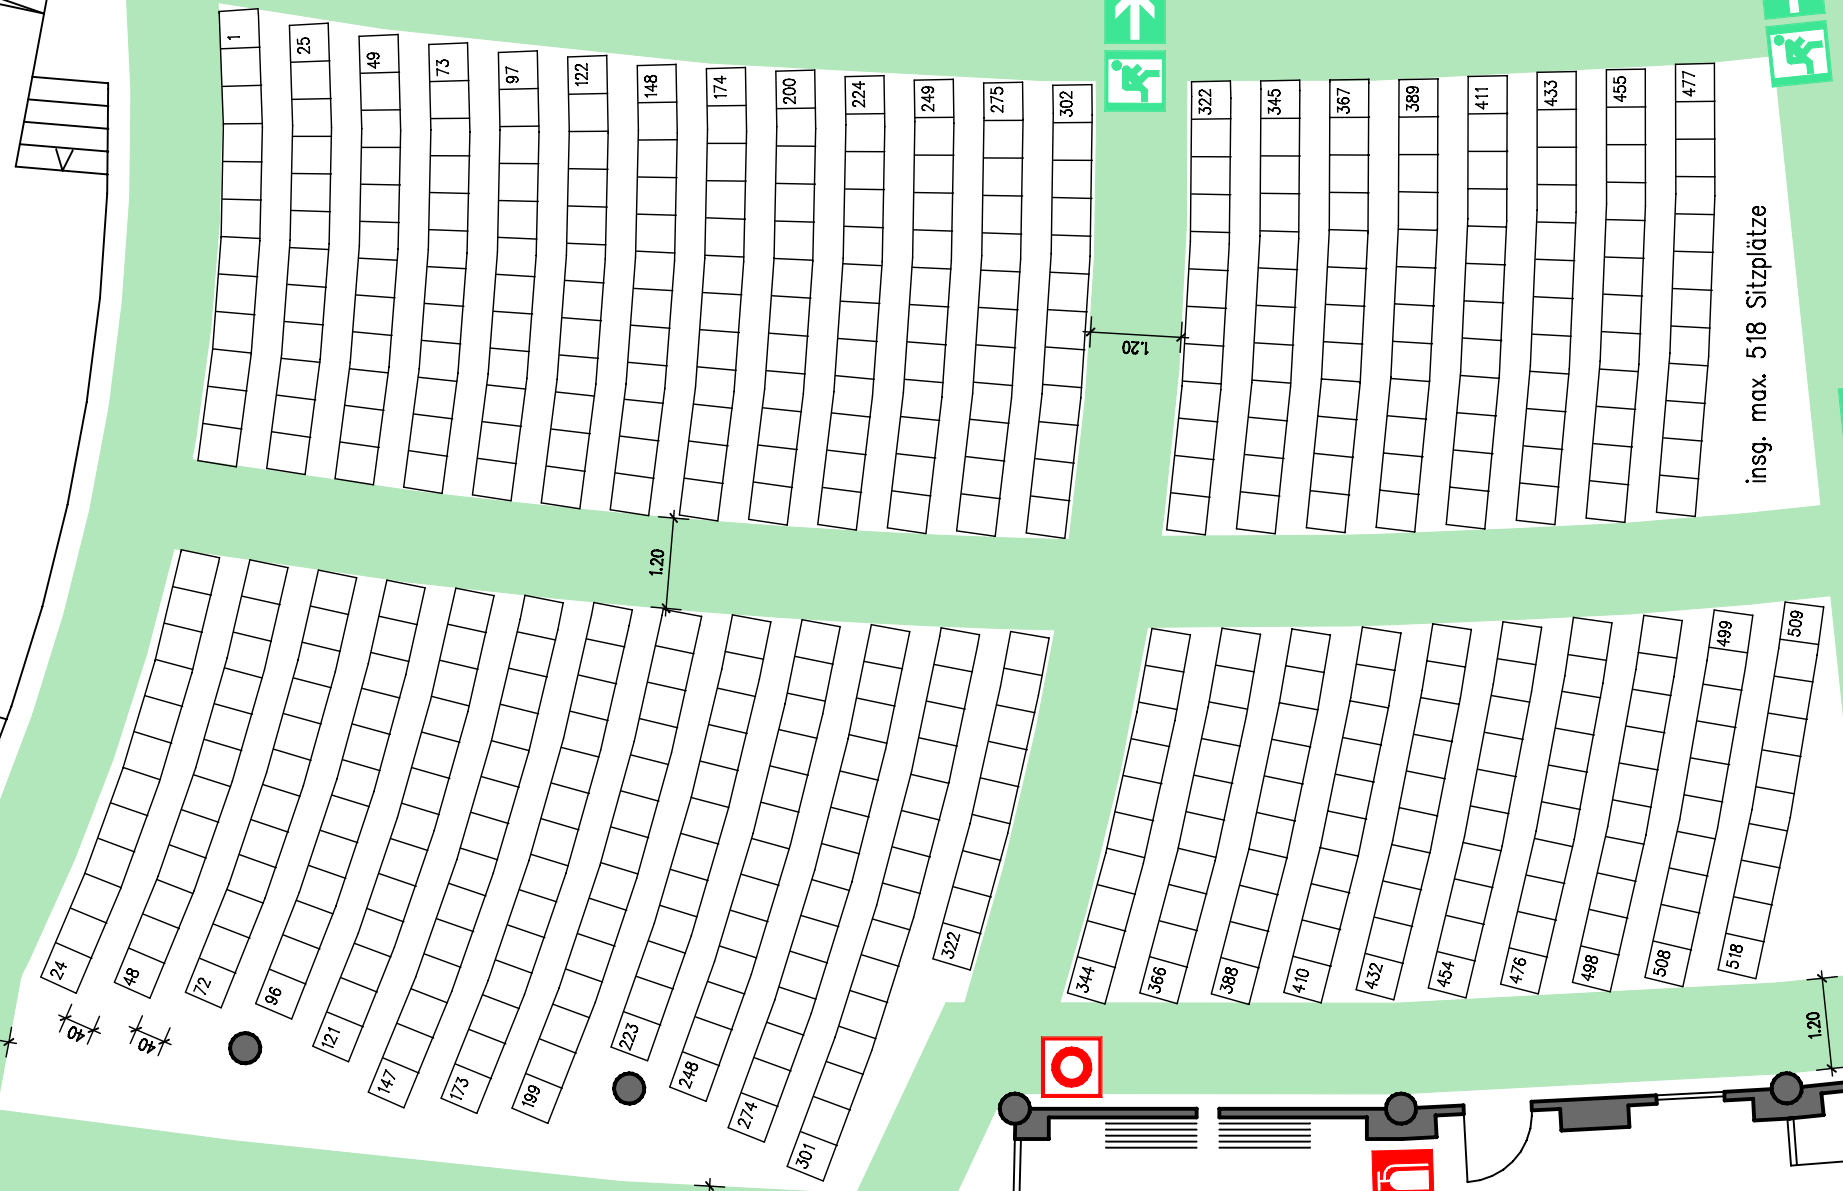

BUHNE

insg. max. 518 Sitzplätze