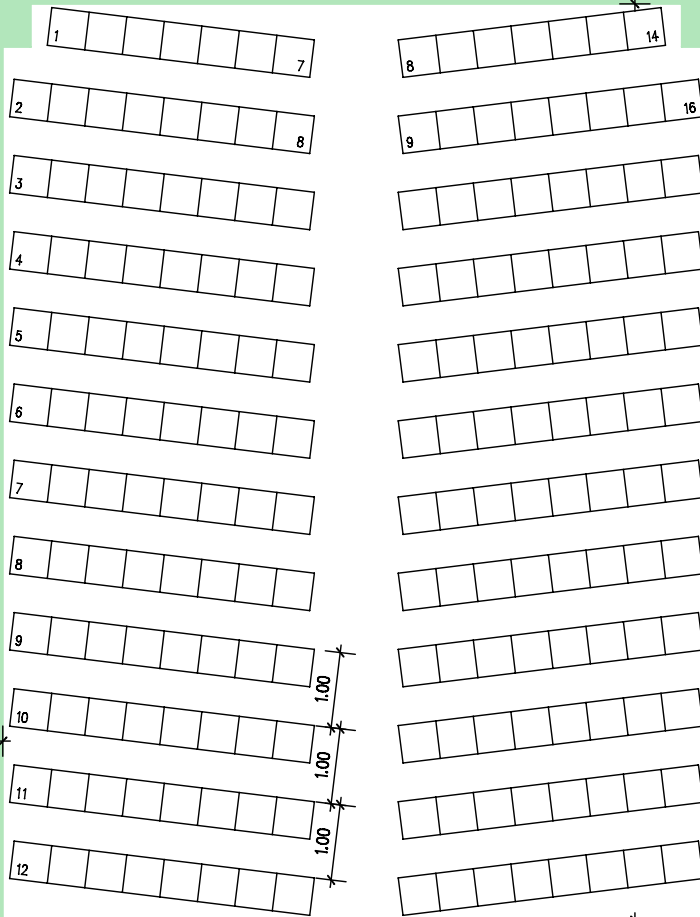

UMKLEIDE

MUSIK INSTR.

TECHNIK

BUHNE

insg. max 190 Sitzplätze

STADT FREIBURG IM BREISGAU - HOCHBAUAMT

MAY-BELLINGHAUSEN-HALLE

Bestuhlungsvariante 4