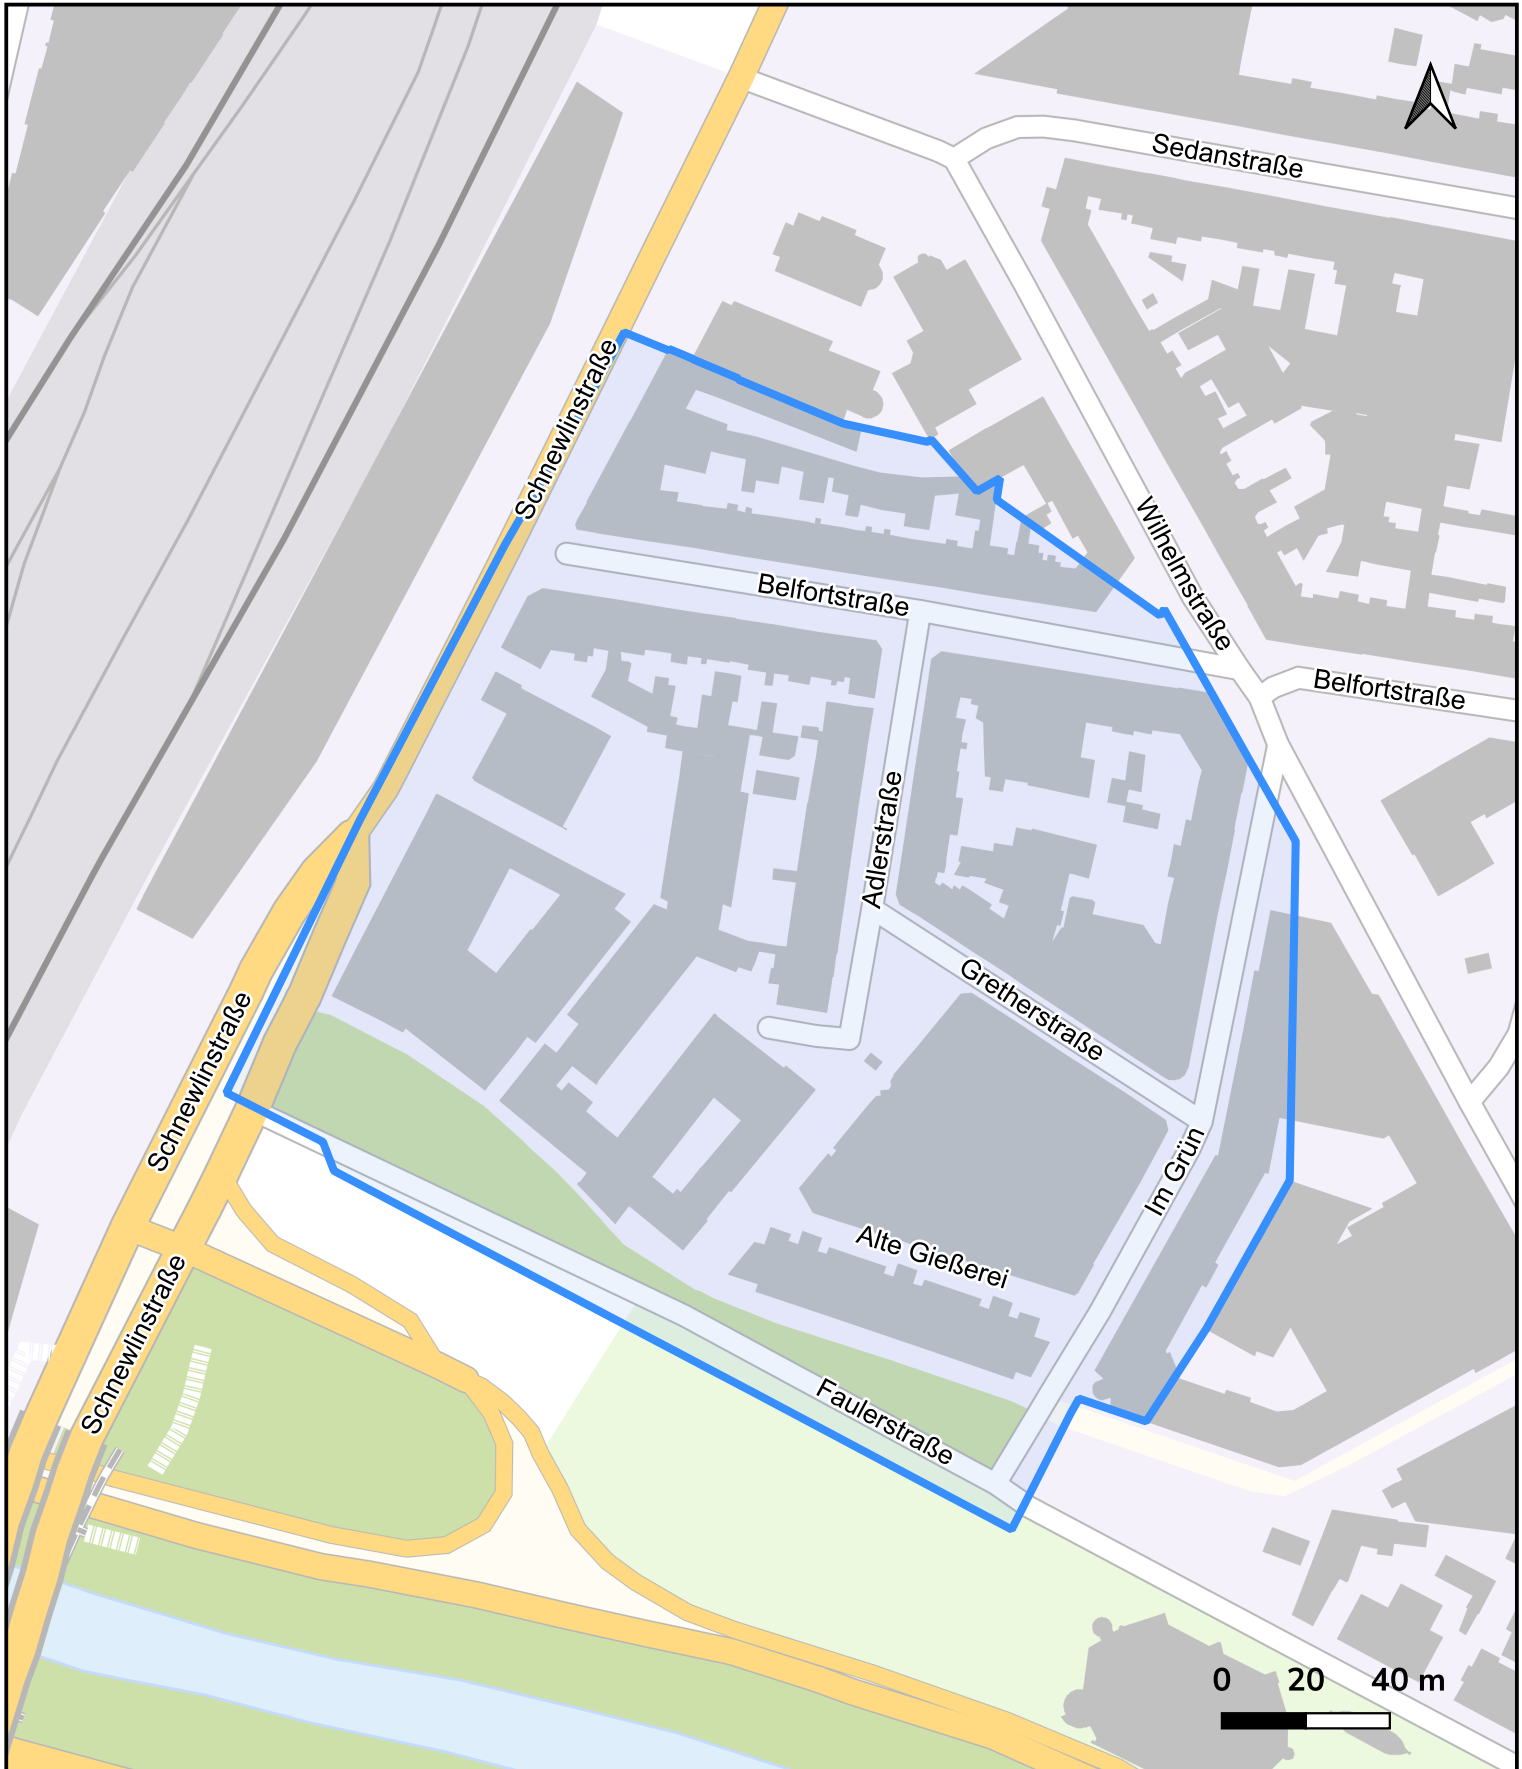

① Bewohnerparkgebiet Im Grün

Ob Ihre Wohnadresse in einem Bewohnerparkgebiet liegt, können Sie auch unter www.freiburg.de/bewohnerparken prüfen.