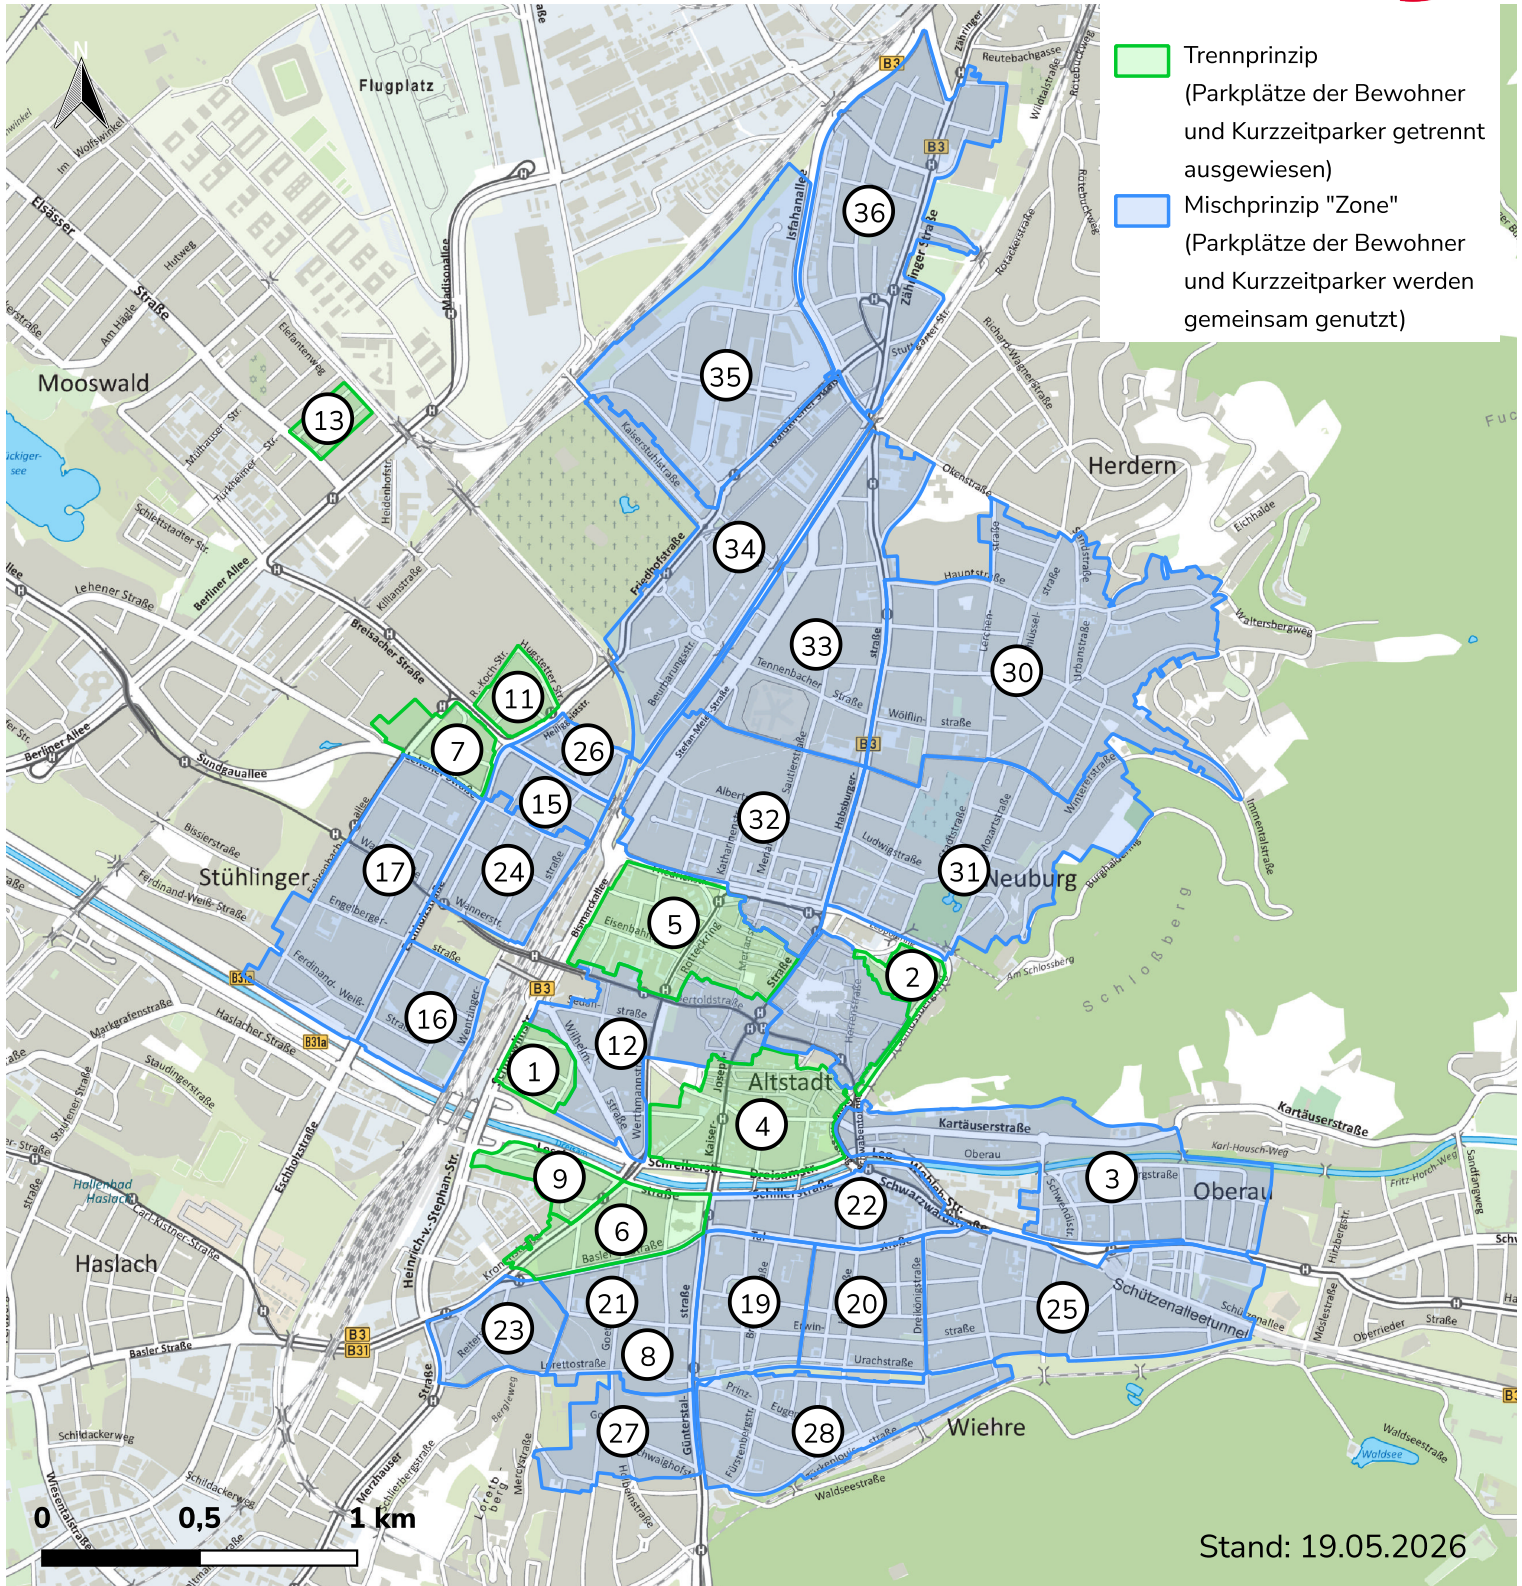

# Bewohnerparkgebiete

in Freiburg im Breisgau

1 Im Grün	11 Klinikviertel	22 Mittel- und Oberwiehre 1	32 Institutsviertel
2 Karlsplatz	12 Sedanquartier	23 Unterwiehre 3	33 Herdern West
3 Oberau	13 Mooswald-Ost	24 Stühlinger	34 Brühl-Ost / Beurbarung
4 Holzmarkt	15 Colmarer Straße	25 Oberwiehre	35 Güterbahnhof
5 Colombiquartier	16 Stühlinger Süd	26 Quartier Marchstraße	36 Quartier Offenburger Straße
6 Unterwiehre 1	17 Kleinescholz	27 Holbeinviertel	
7 Klinikum Süd	19 Mittel- und Oberwiehre 3a	28 Sternwaldquartier	
8 Annaplatz	20 Mittel- und Oberwiehre 3b	30 Herdern	
9 Freiauviertel	21 Unterwiehre 2	31 Neuburg	

① Bewohnerparkgebiet Im Grün

Ob Ihre Wohnadresse in einem Bewohnerparkgebiet liegt, können Sie auch unter [www.freiburg.de/bewohnerparken](http://www.freiburg.de/bewohnerparken) prüfen.

3 Bewohnerparkgebiet Oberau

Ob Ihre Wohnadresse in einem Bewohnerparkgebiet liegt, können Sie auch unter [www.freiburg.de/bewohnerparken](http://www.freiburg.de/bewohnerparken) prüfen.

4 Bewohnerparkgebiet Holzmarkt

Ob Ihre Wohnadresse in einem Bewohnerparkgebiet liegt, können Sie auch unter [www.freiburg.de/bewohnerparken](http://www.freiburg.de/bewohnerparken) prüfen.