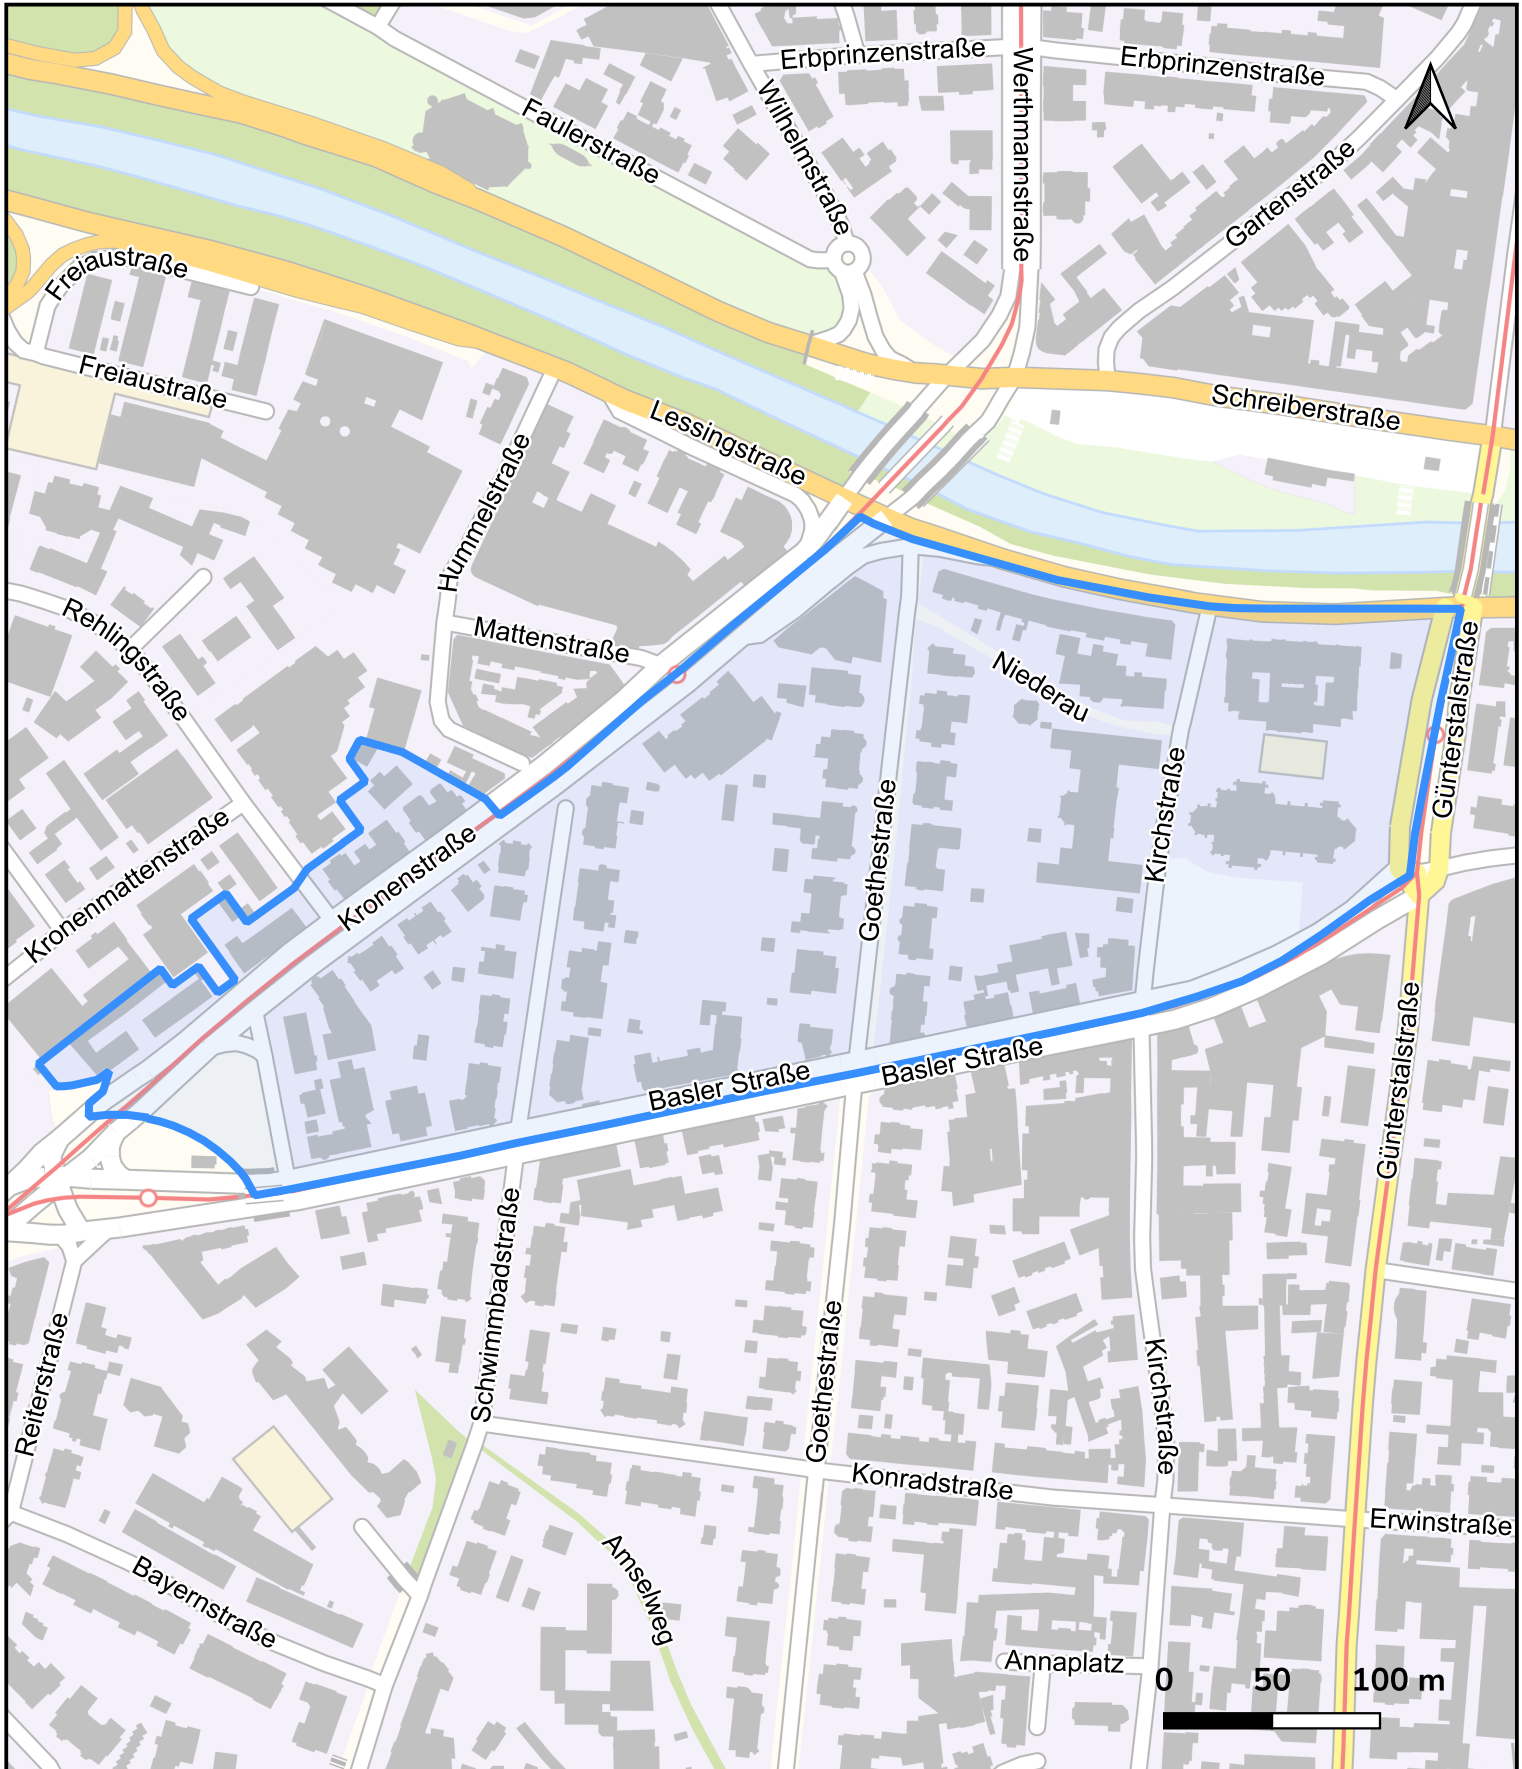

6 Bewohnerparkgebiet Unterwiehre 1

Ob Ihre Wohnadresse in einem Bewohnerparkgebiet liegt, können Sie auch unter www.freiburg.de/bewohnerparken prüfen.