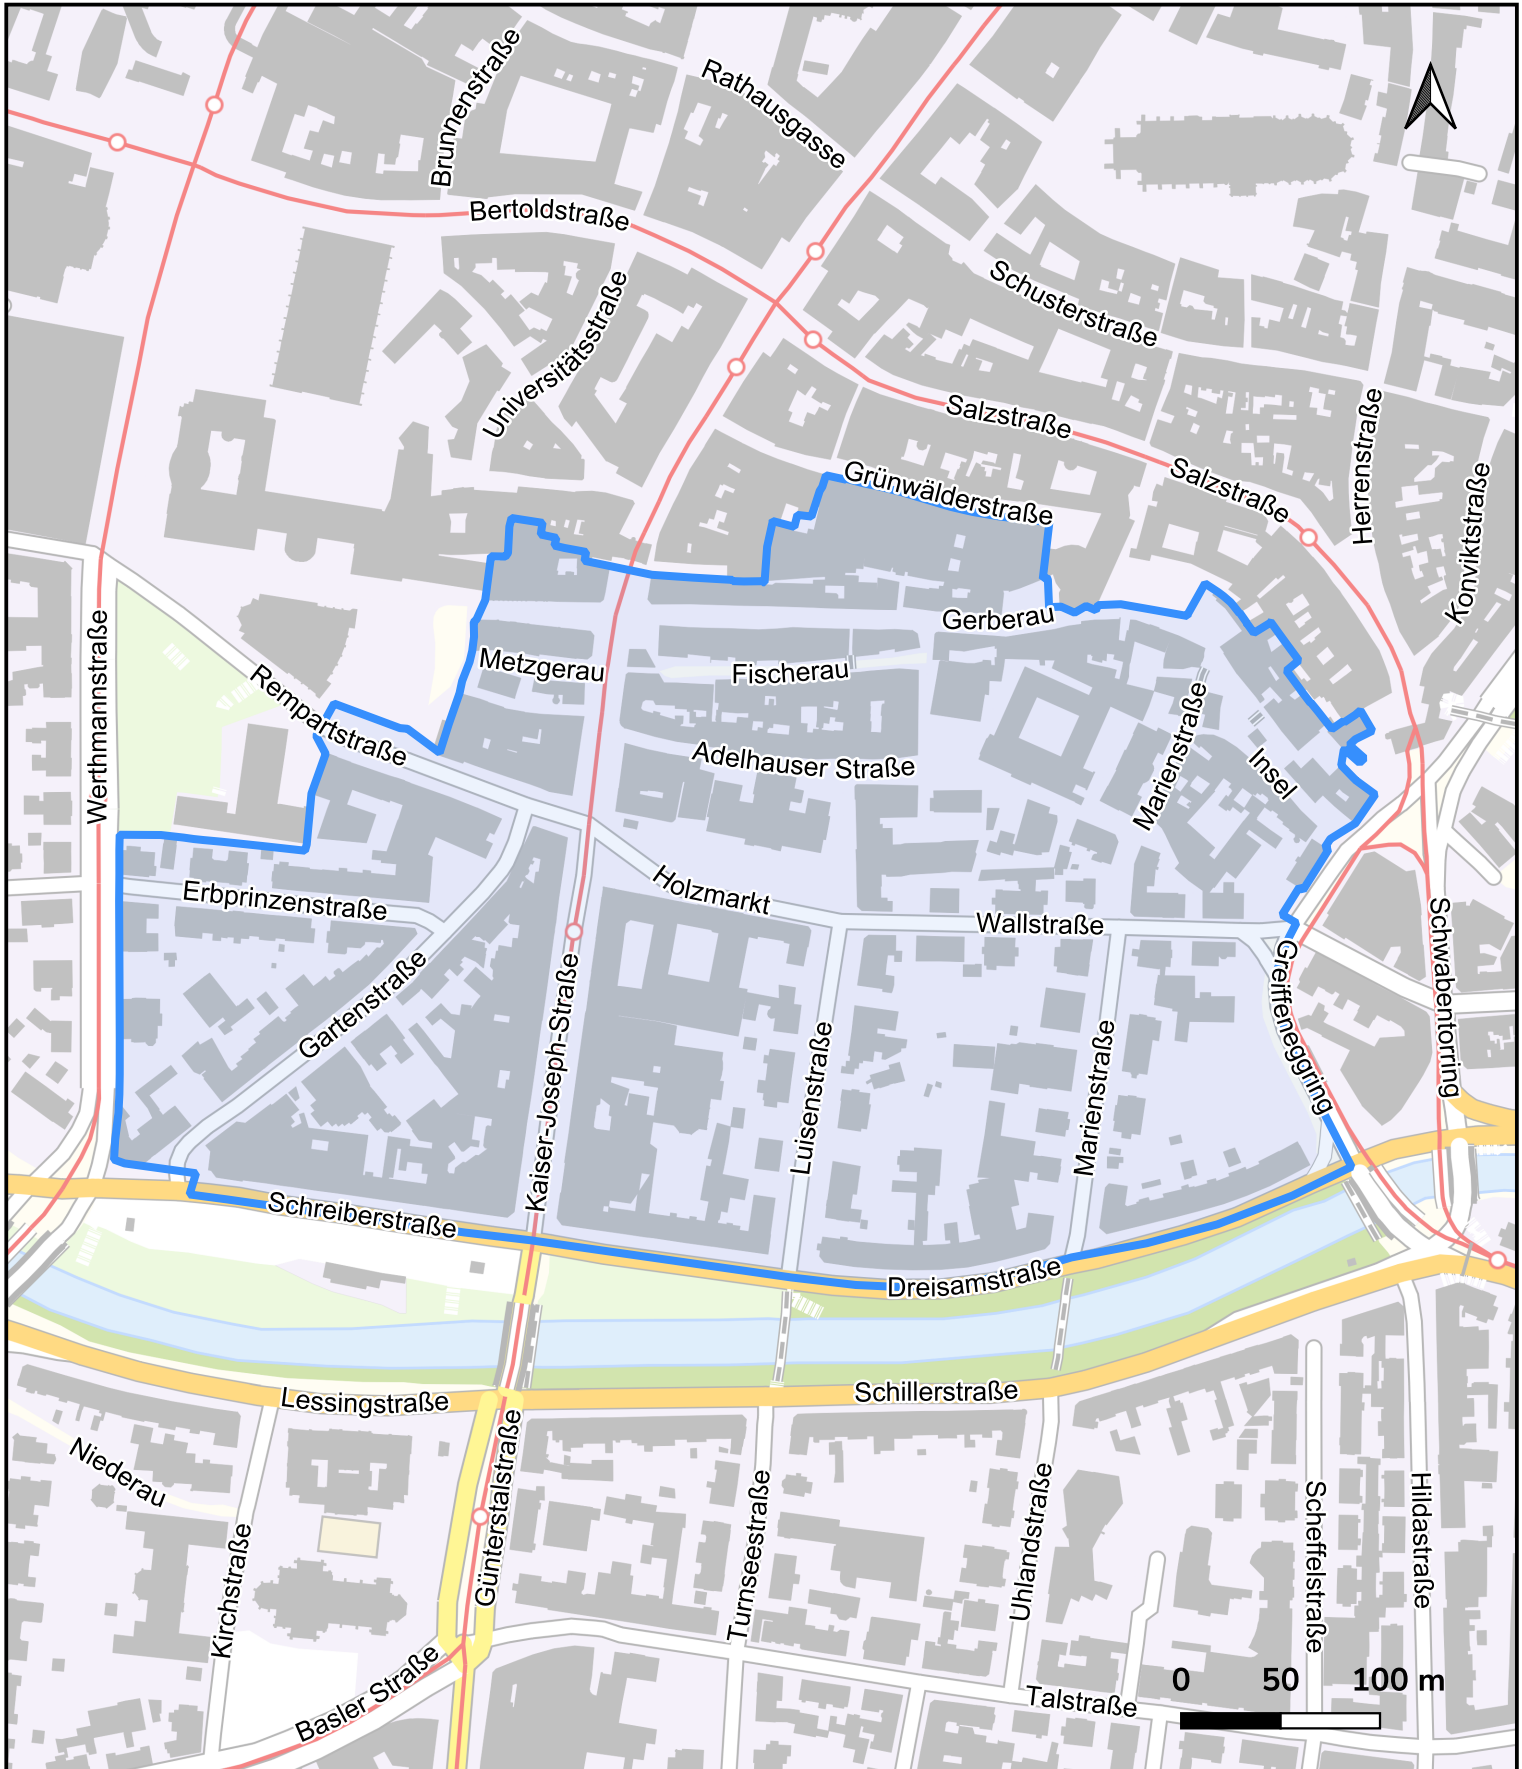

4 Bewohnerparkgebiet Holzmarkt

Ob Ihre Wohnadresse in einem Bewohnerparkgebiet liegt, können Sie auch unter www.freiburg.de/bewohnerparken prüfen.