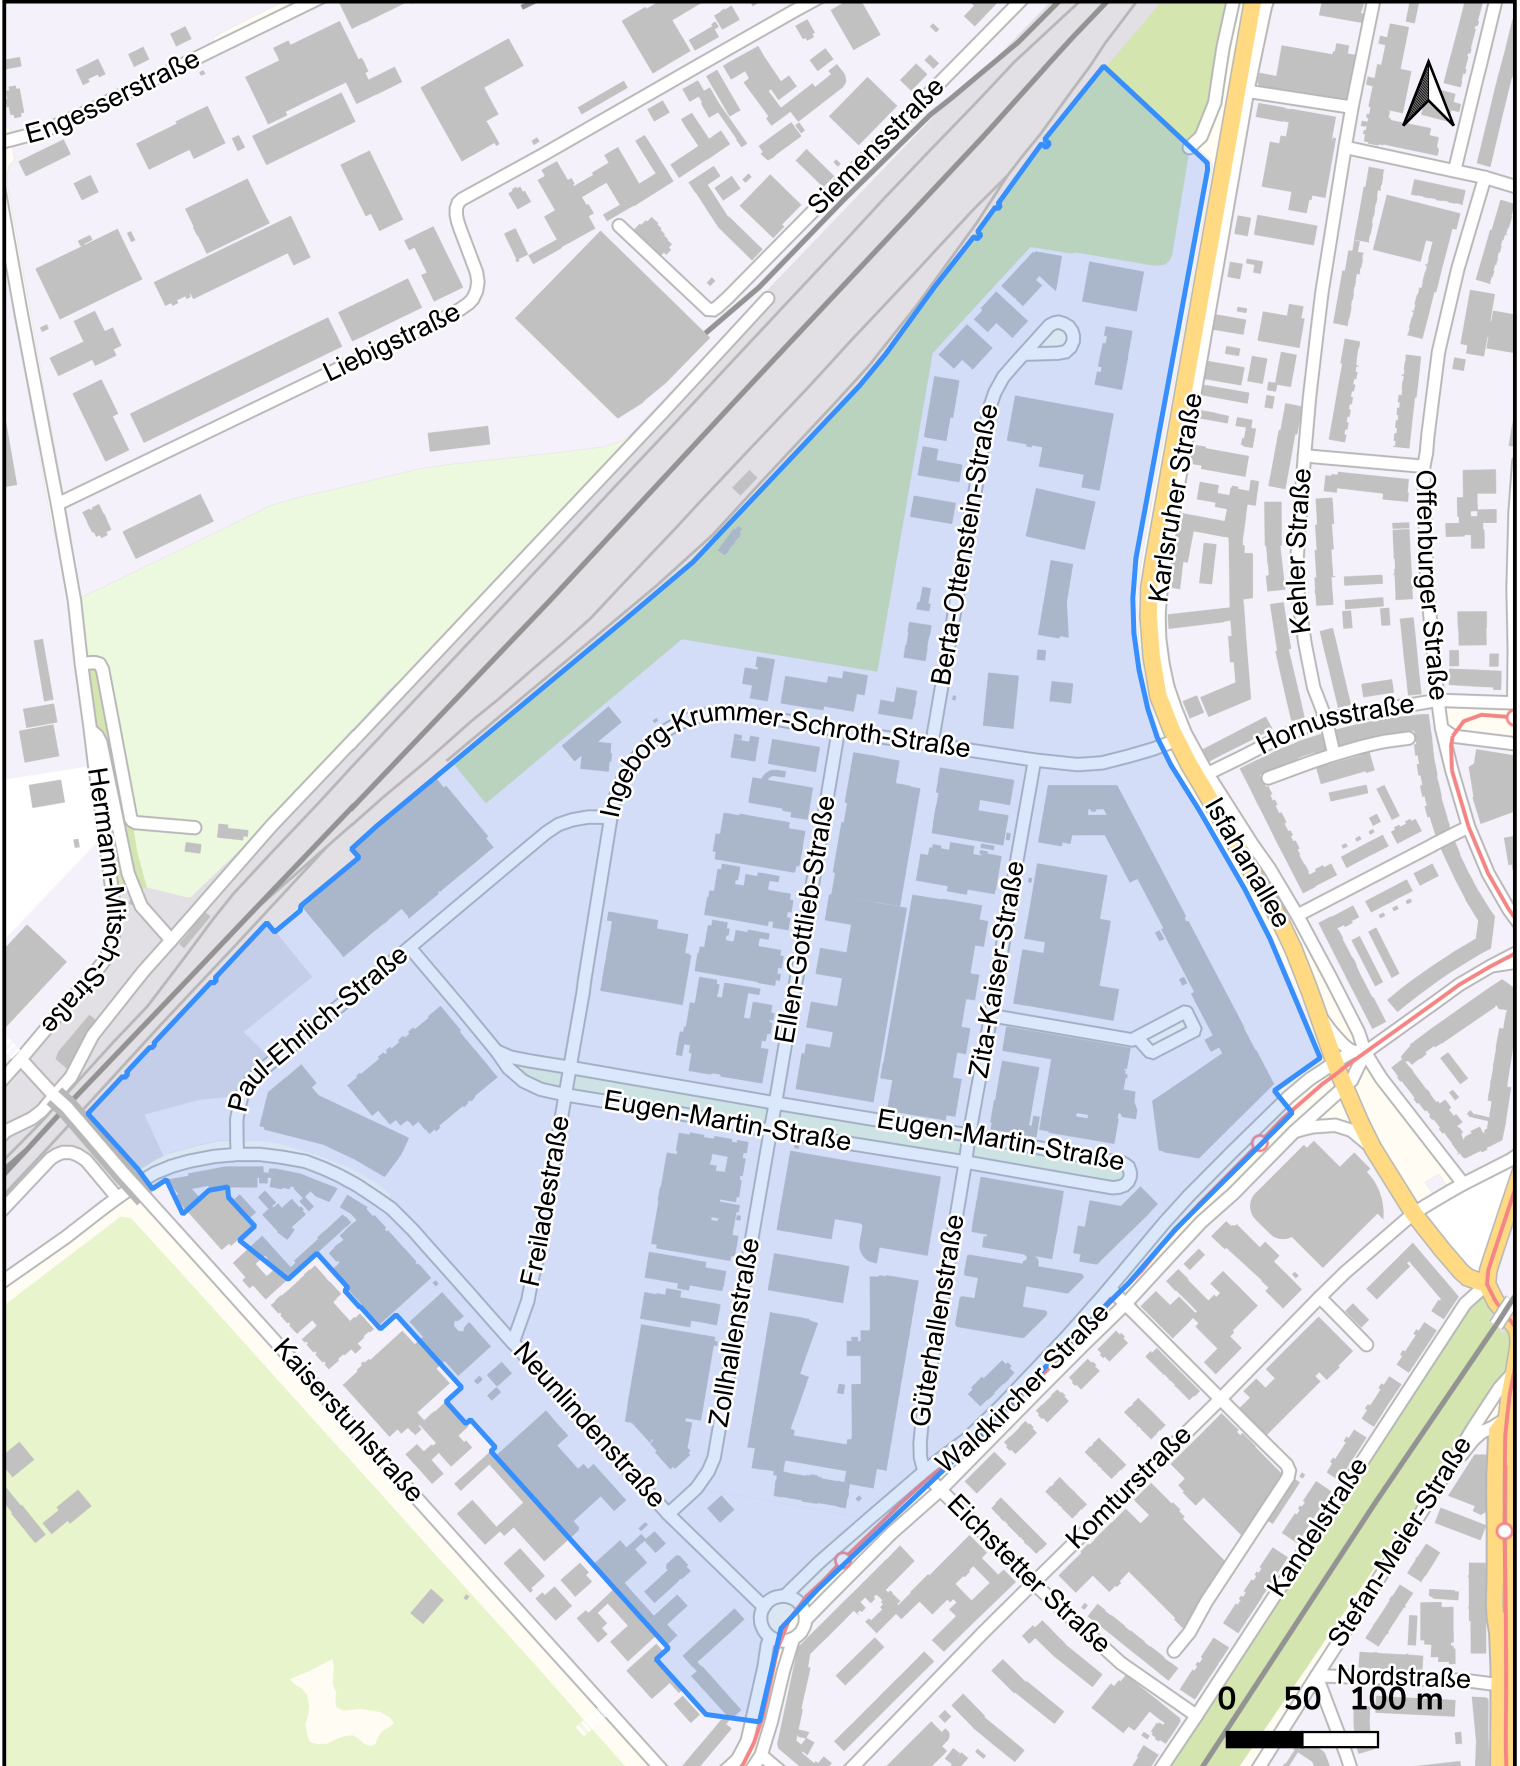

35 Bewohnerparkgebiet Güterbahnhof

Ob Ihre Wohnadresse in einem Bewohnerparkgebiet liegt, können Sie auch unter www.freiburg.de/bewohnerparken prüfen.