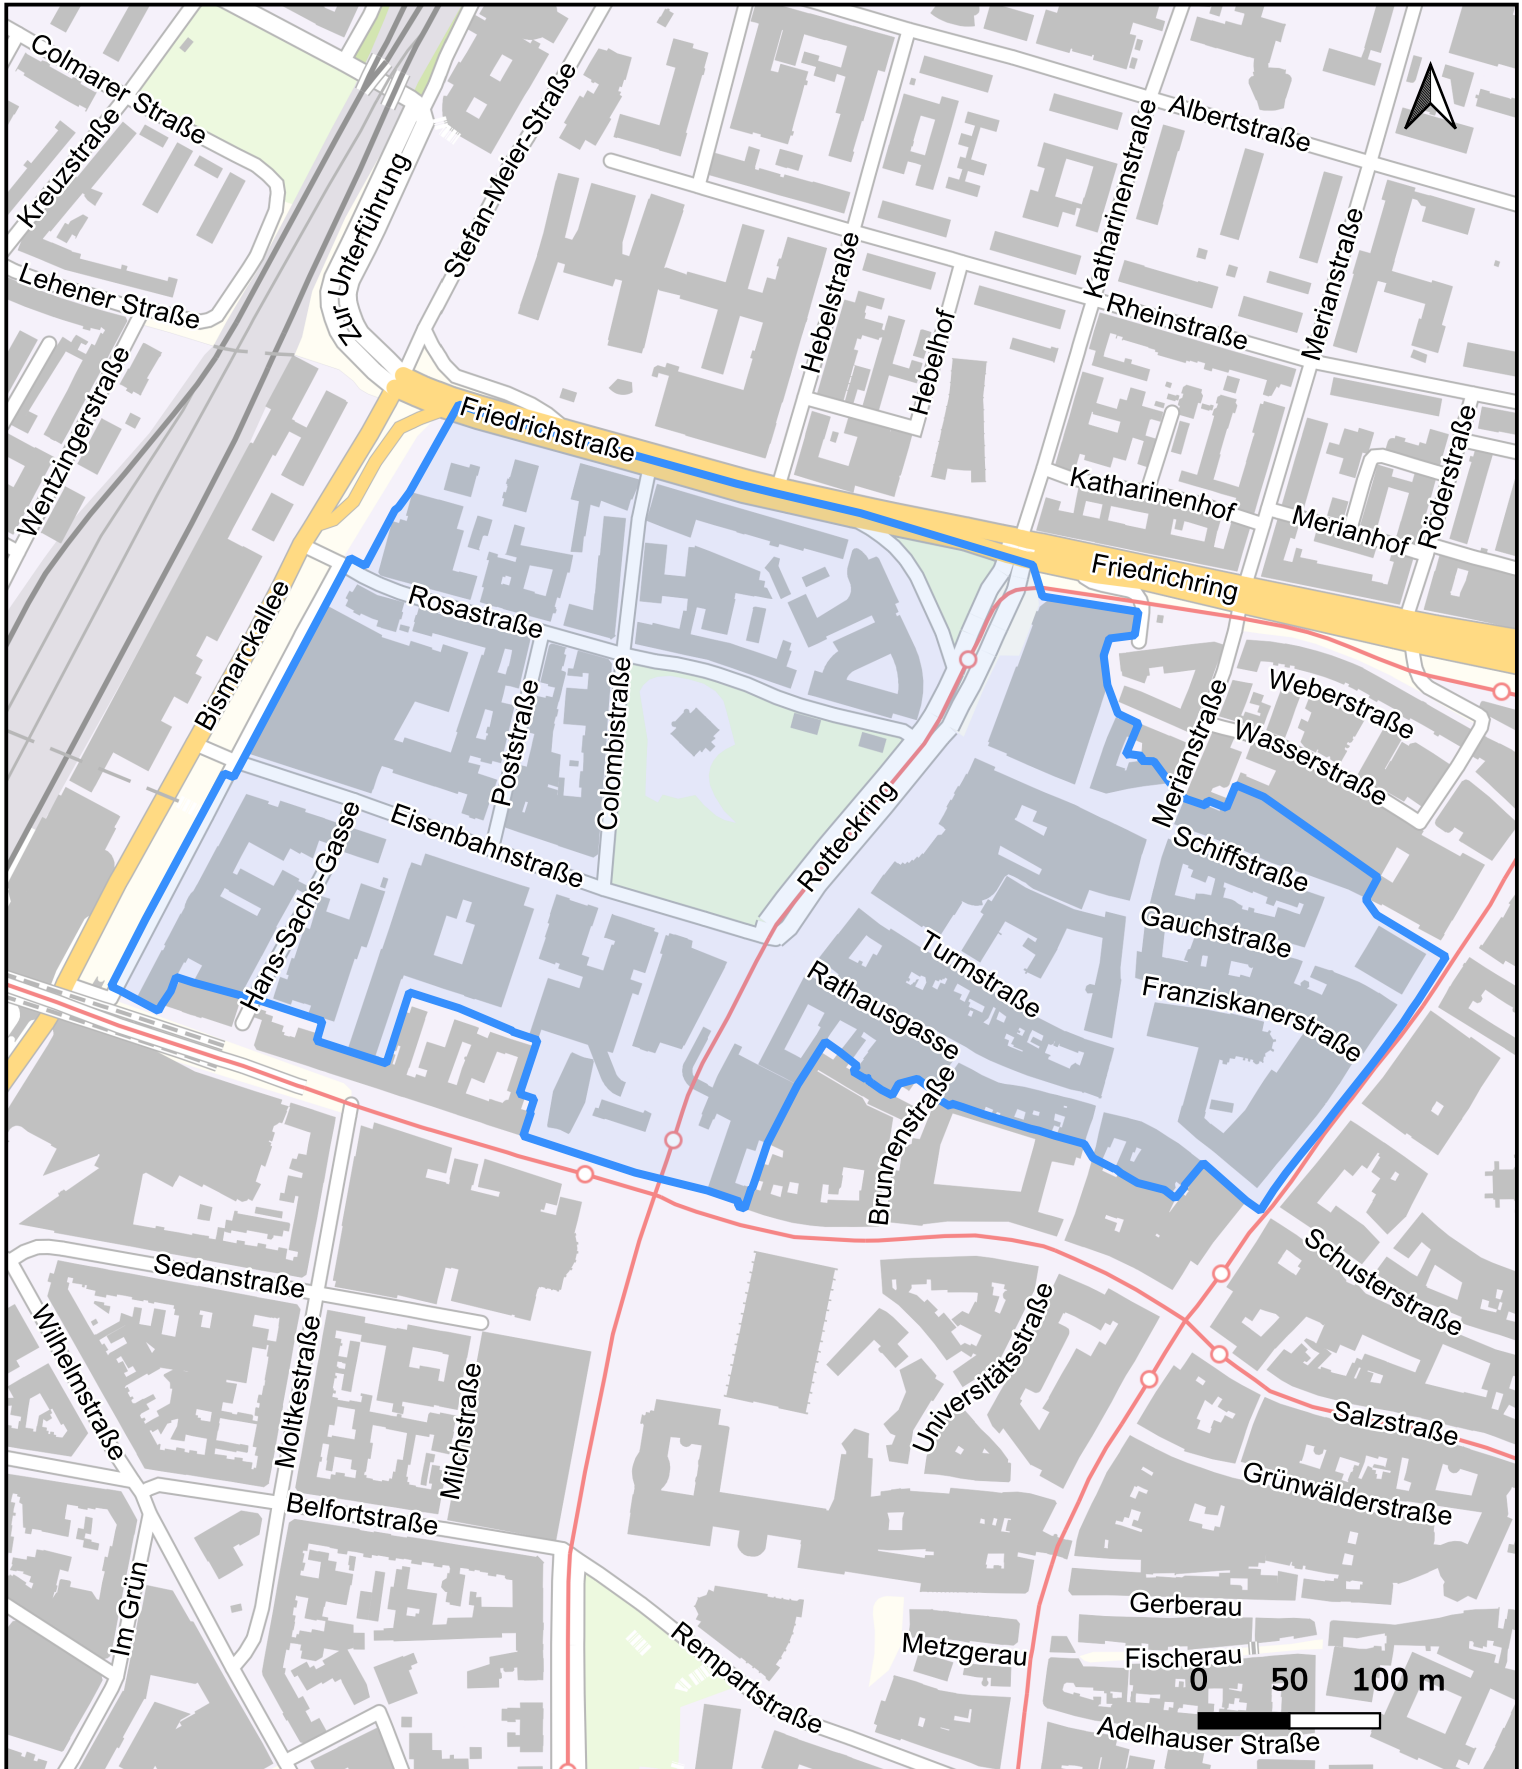

5 Bewohnerparkgebiet Colombiquartier

Ob Ihre Wohnadresse in einem Bewohnerparkgebiet liegt, können Sie auch unter www.freiburg.de/bewohnerparken prüfen.

Stand: 13.03.2026