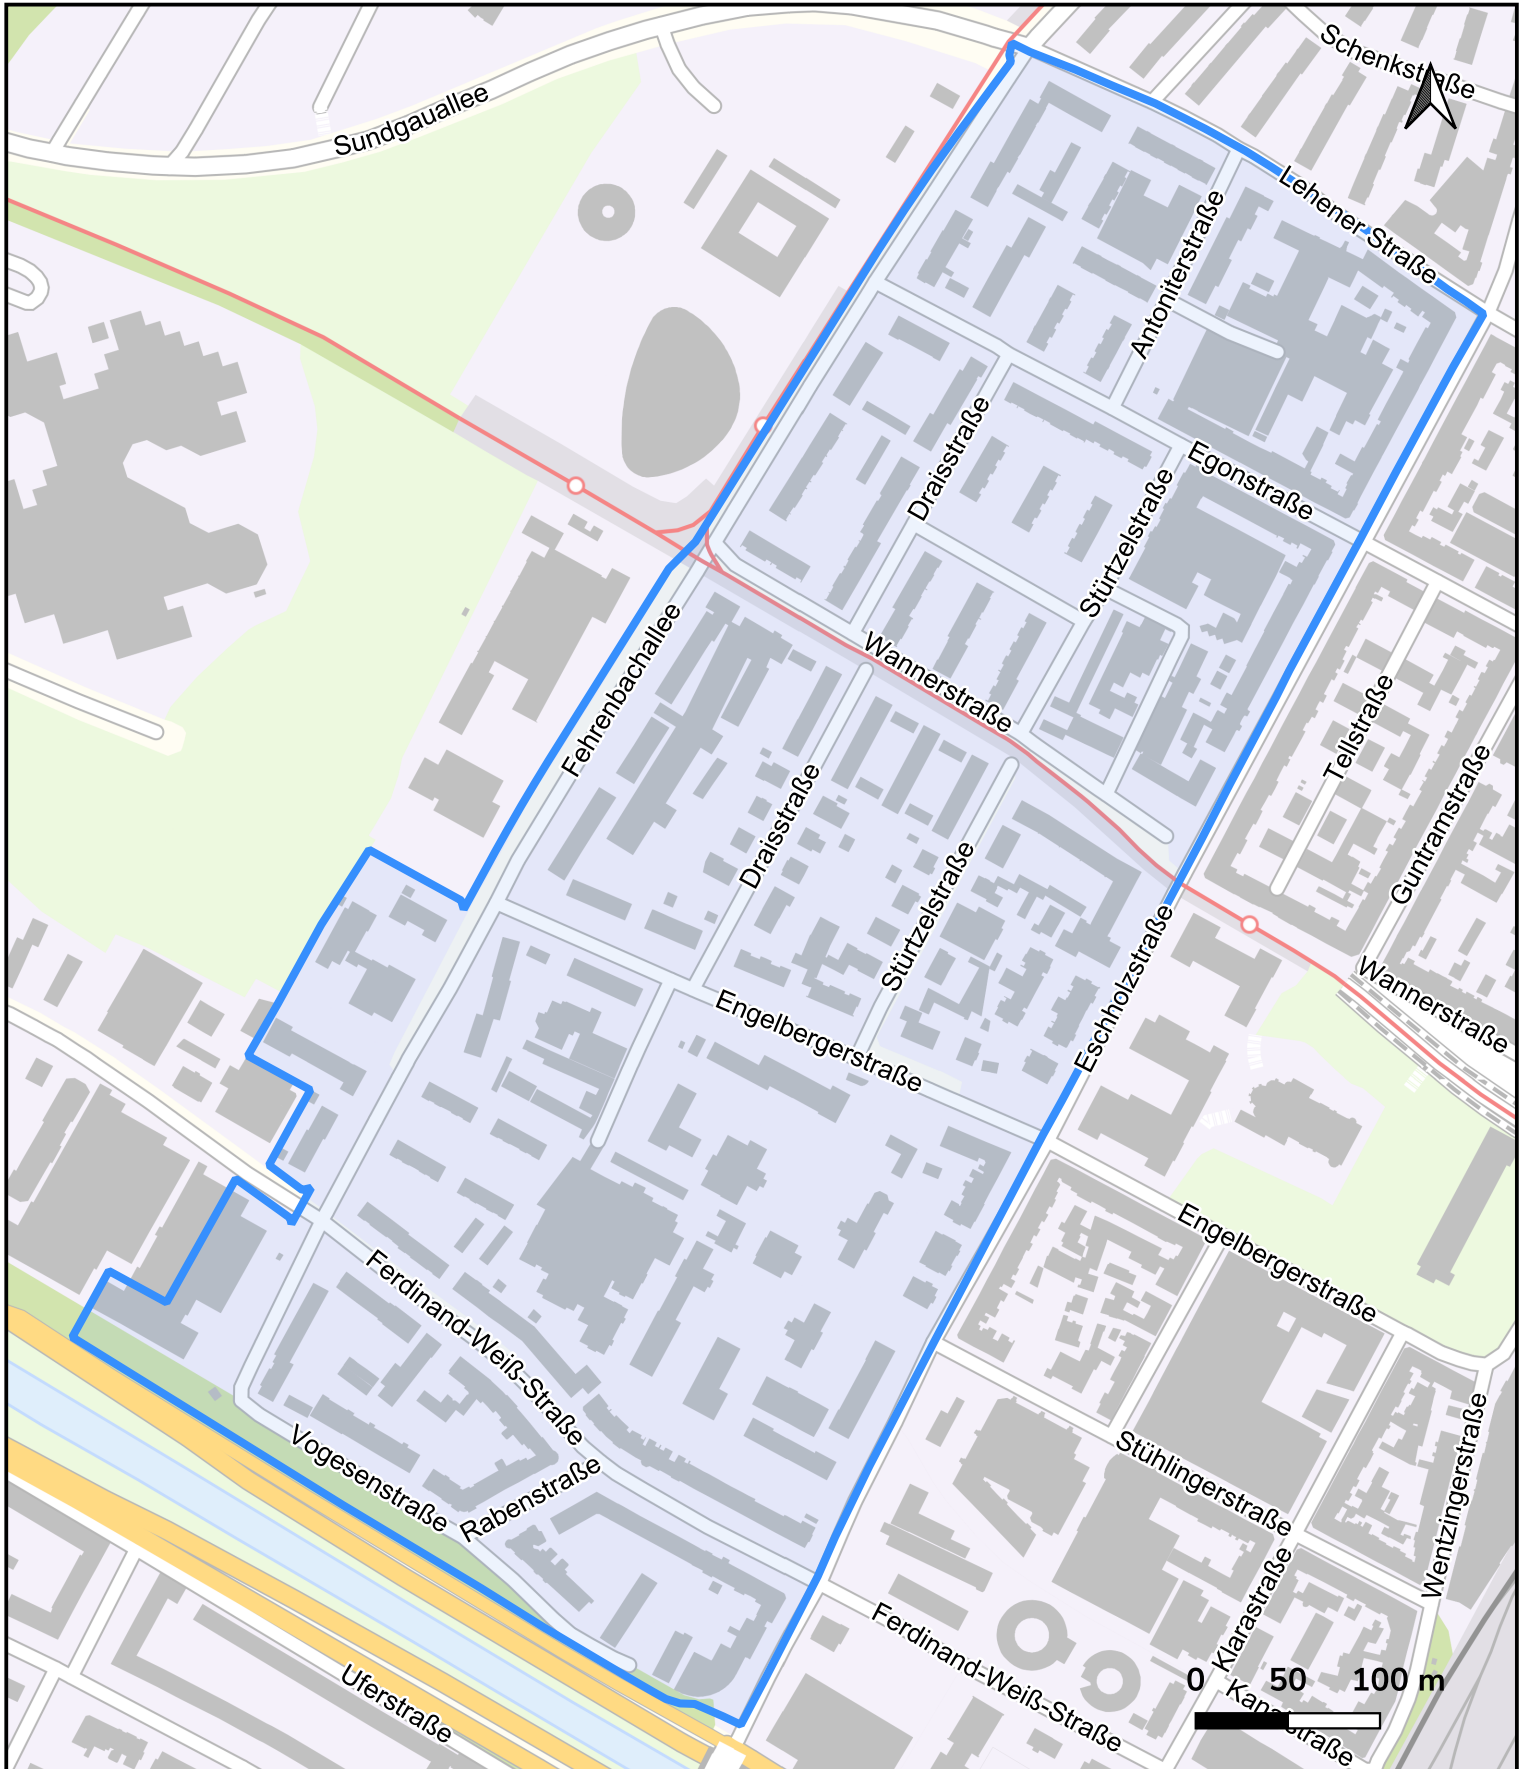

17 Bewohnerparkgebiet Kleinescholz

Ob Ihre Wohnadresse in einem Bewohnerparkgebiet liegt, können Sie auch unter www.freiburg.de/bewohnerparken prüfen.