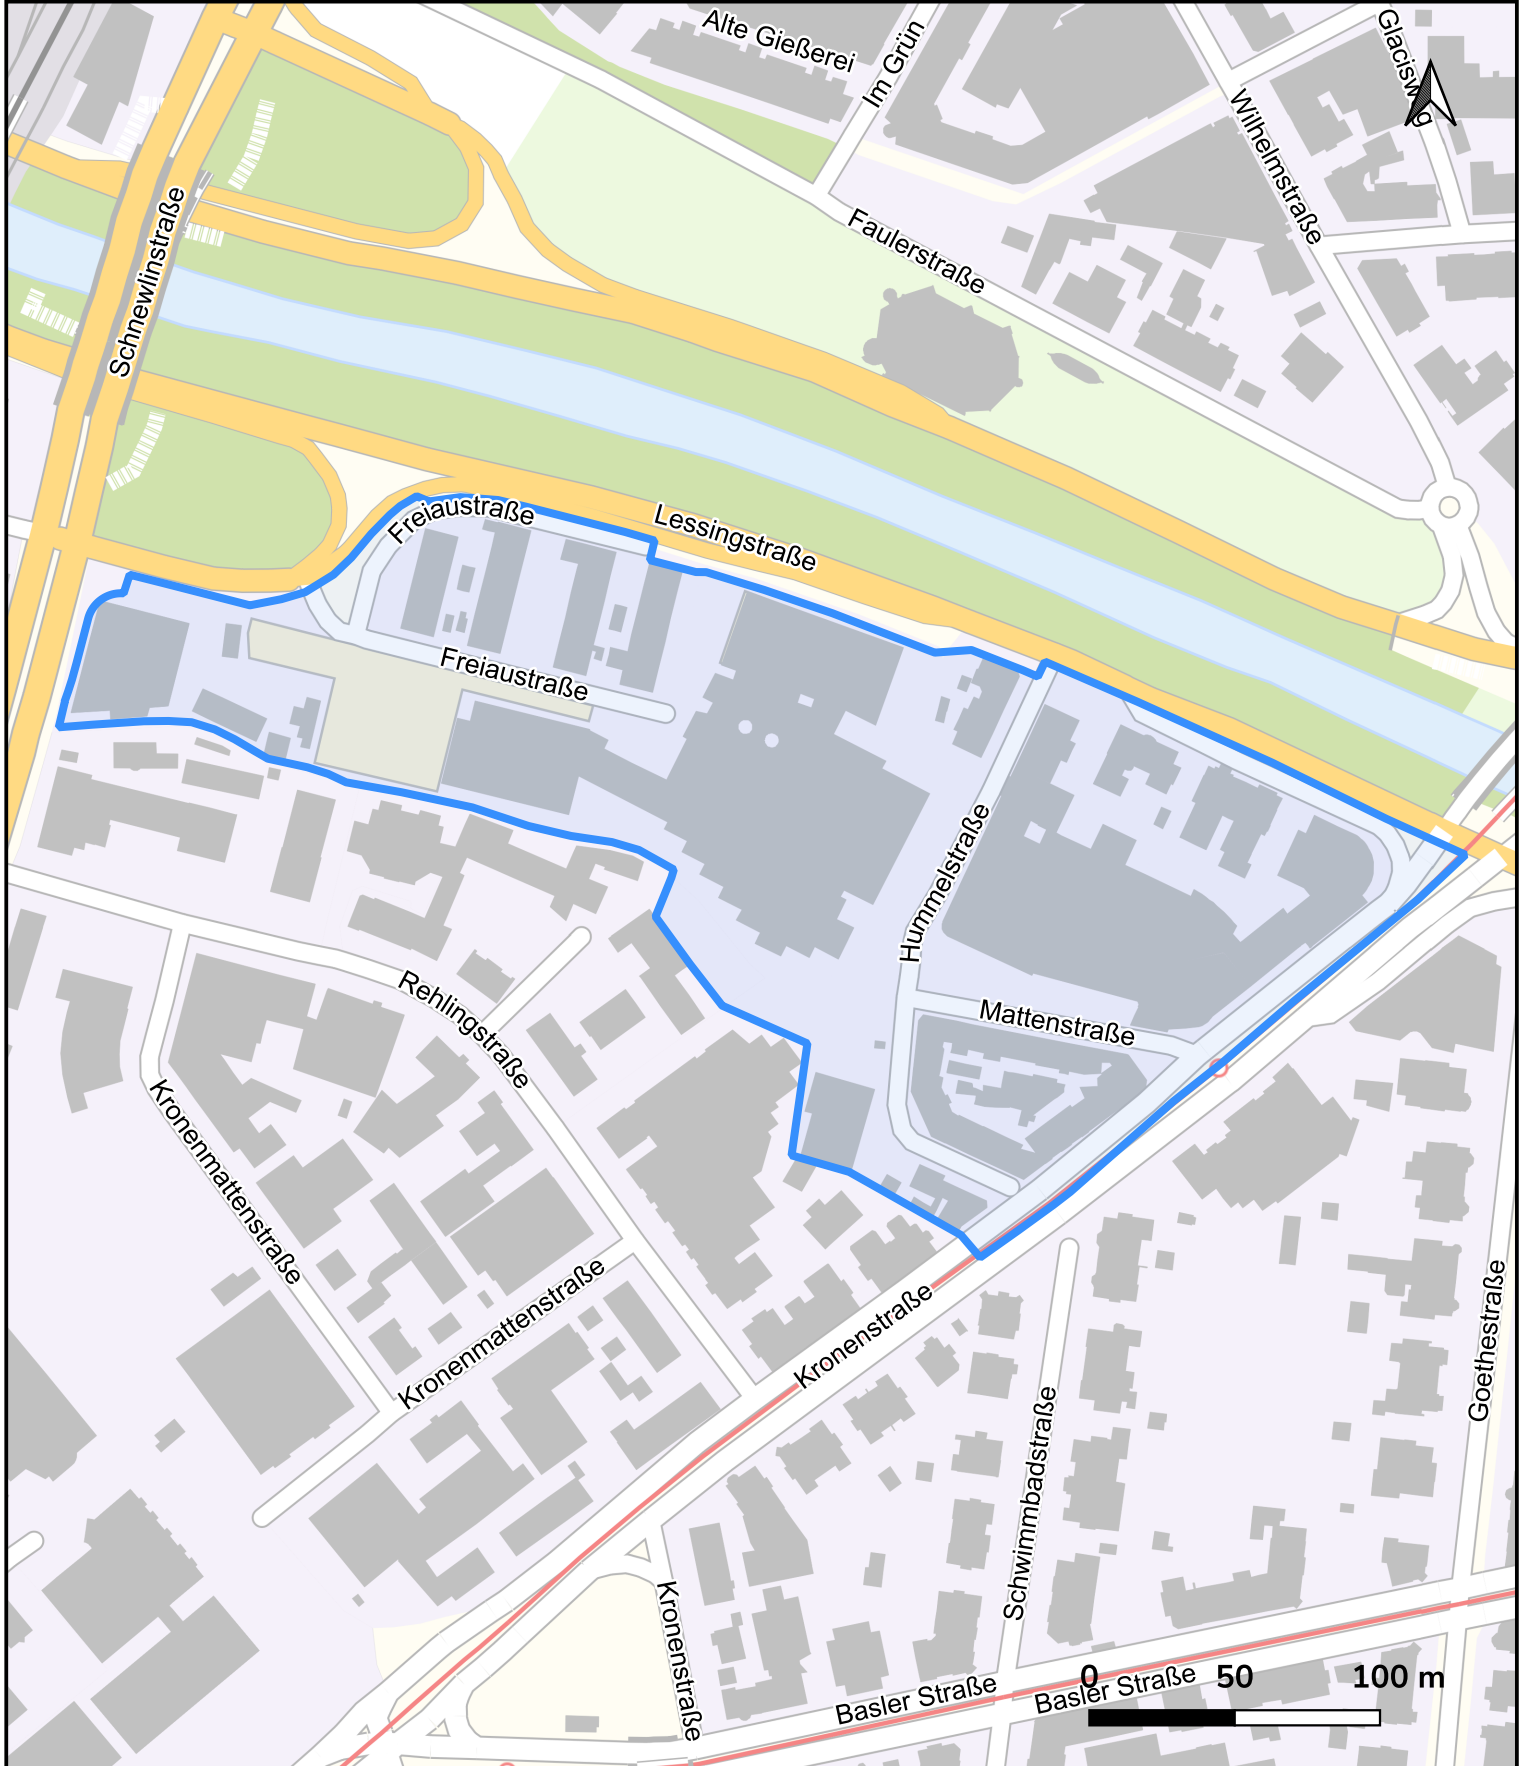

9 Bewohnerparkgebiet Freiau

Ob Ihre Wohnadresse in einem Bewohnerparkgebiet liegt, können Sie auch unter www.freiburg.de/bewohnerparken prüfen.