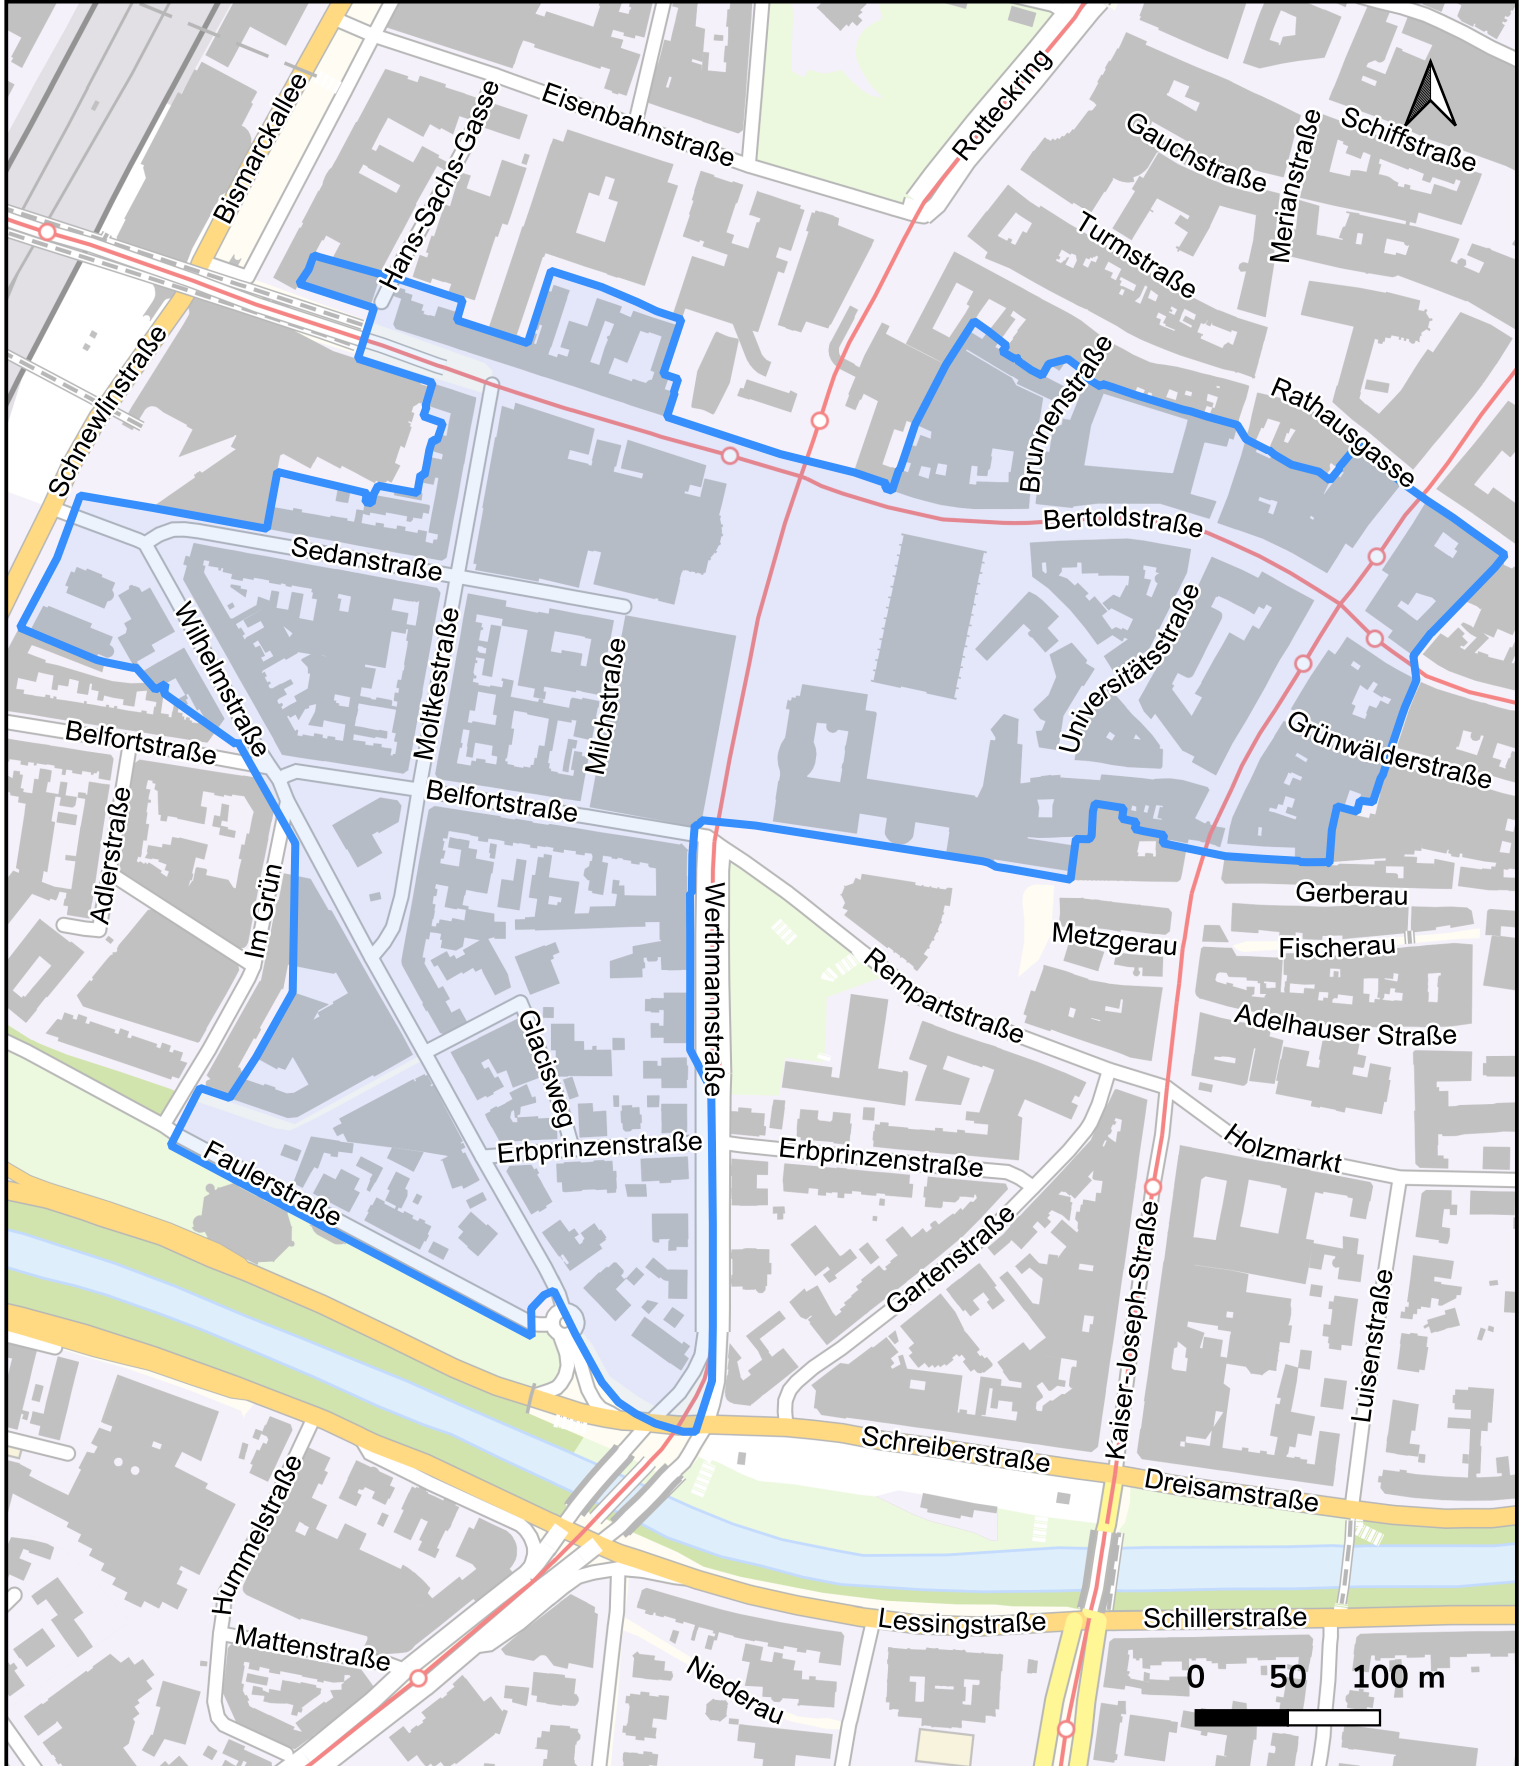

12 Bewohnerparkgebiet Sedanquartier

Ob Ihre Wohnadresse in einem Bewohnerparkgebiet liegt, können Sie auch unter www.freiburg.de/bewohnerparken prüfen.

Stand: 12.03.2026