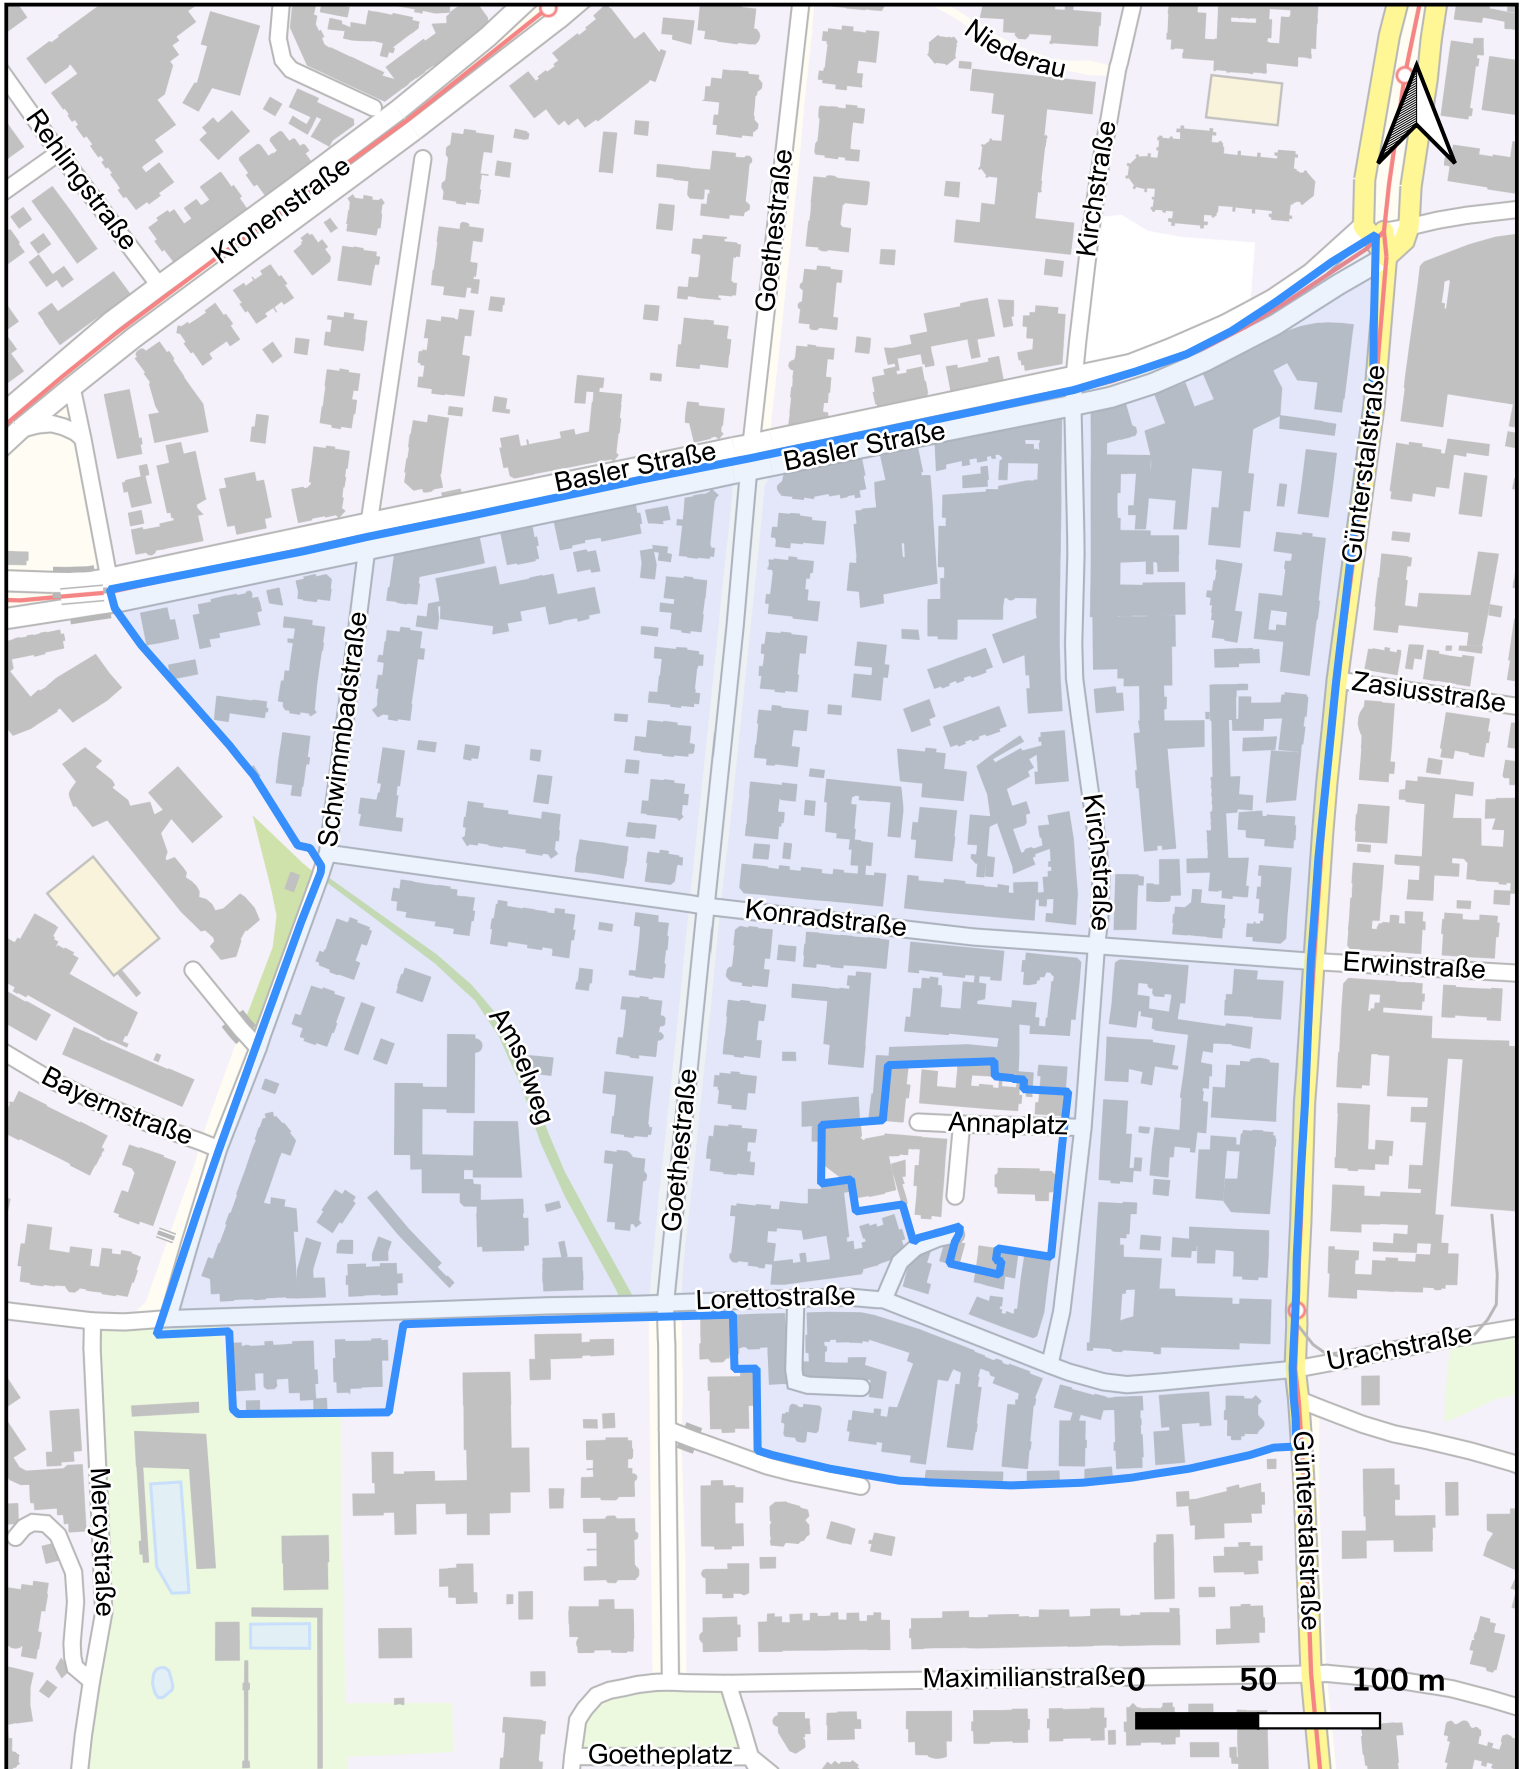

21 Bewohnerparkgebiet Unterwiehre 2

Ob Ihre Wohnadresse in einem Bewohnerparkgebiet liegt, können Sie auch unter www.freiburg.de/bewohnerparken prüfen.

Stand: 12.03.2026