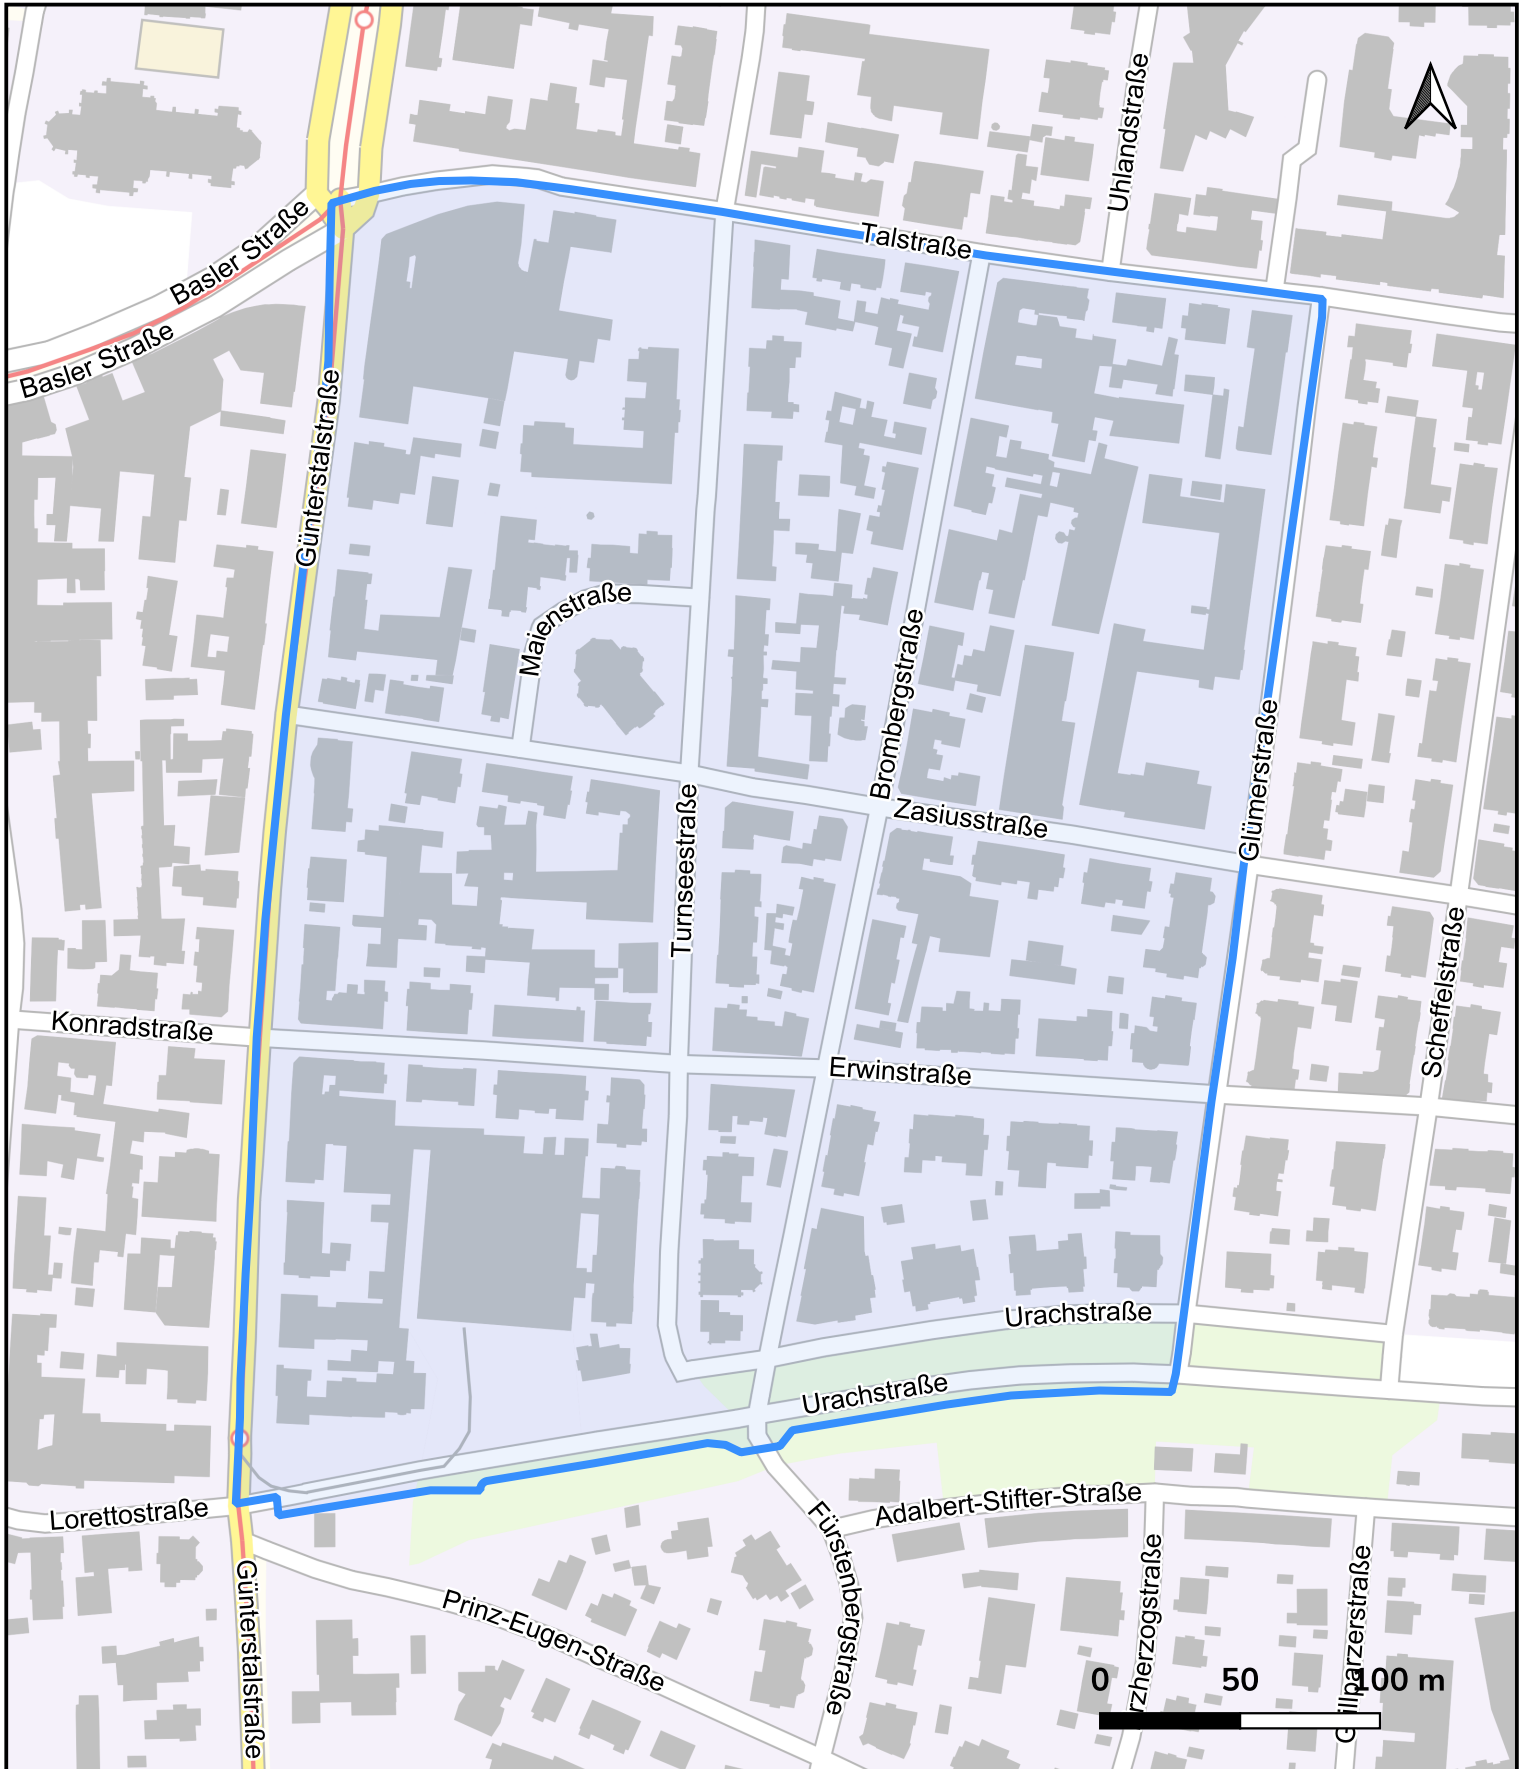

19 Bewohnerparkgebiet Mittel- und Oberwiehre 3a

Ob Ihre Wohnadresse in einem Bewohnerparkgebiet liegt, können Sie auch unter www.freiburg.de/bewohnerparken prüfen.