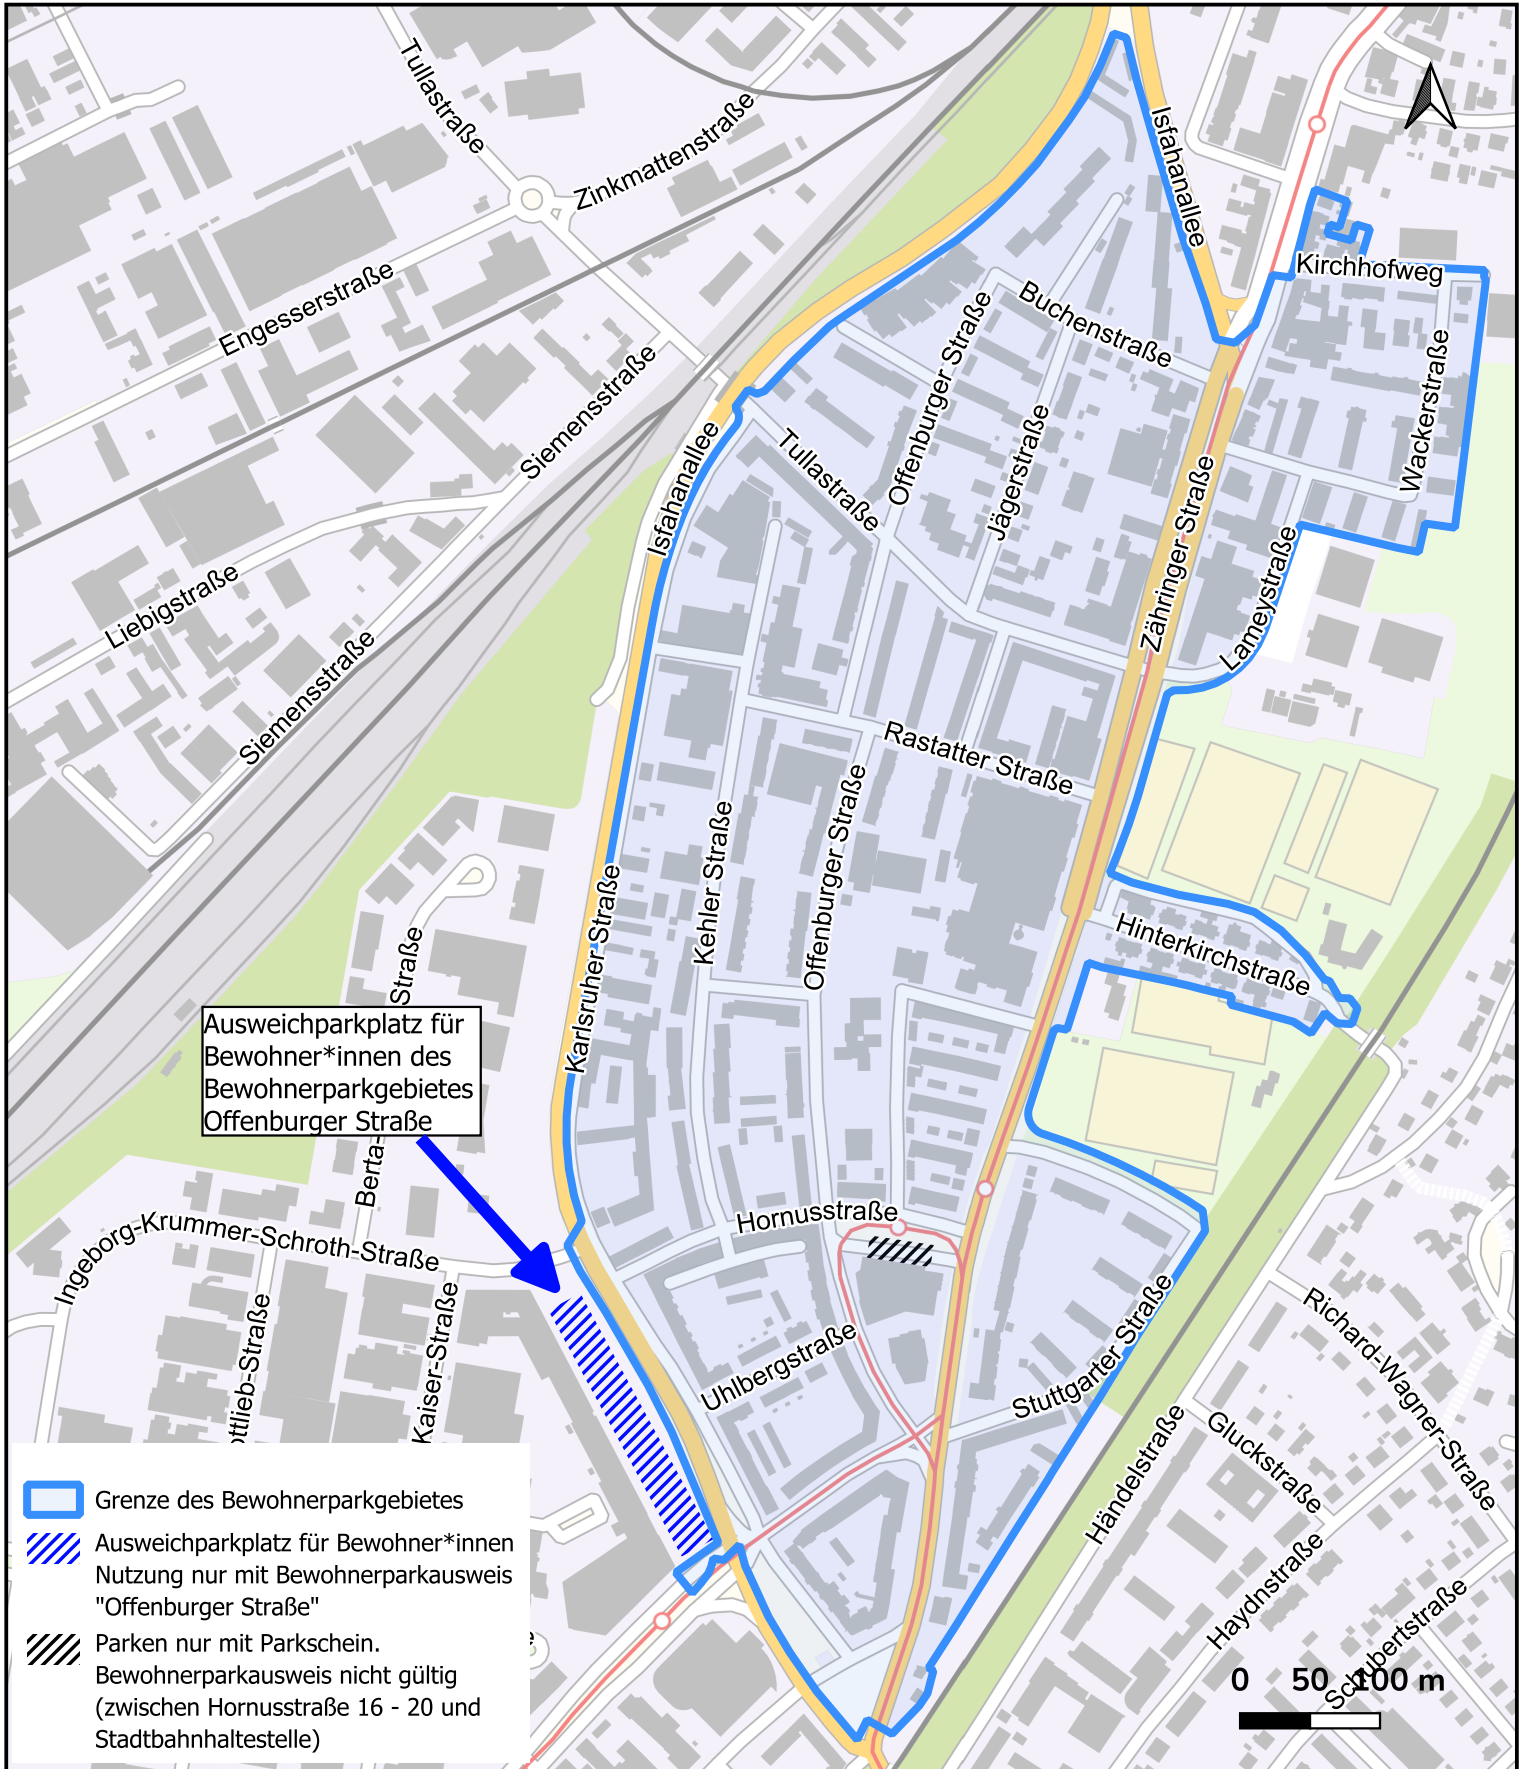

36 Bewohnerparkgebiet Offenburger Straße

Ob Ihre Wohnadresse in einem Bewohnerparkgebiet liegt, können Sie auch unter www.freiburg.de/bewohnerparken prüfen.

Stand: 13.03.2026