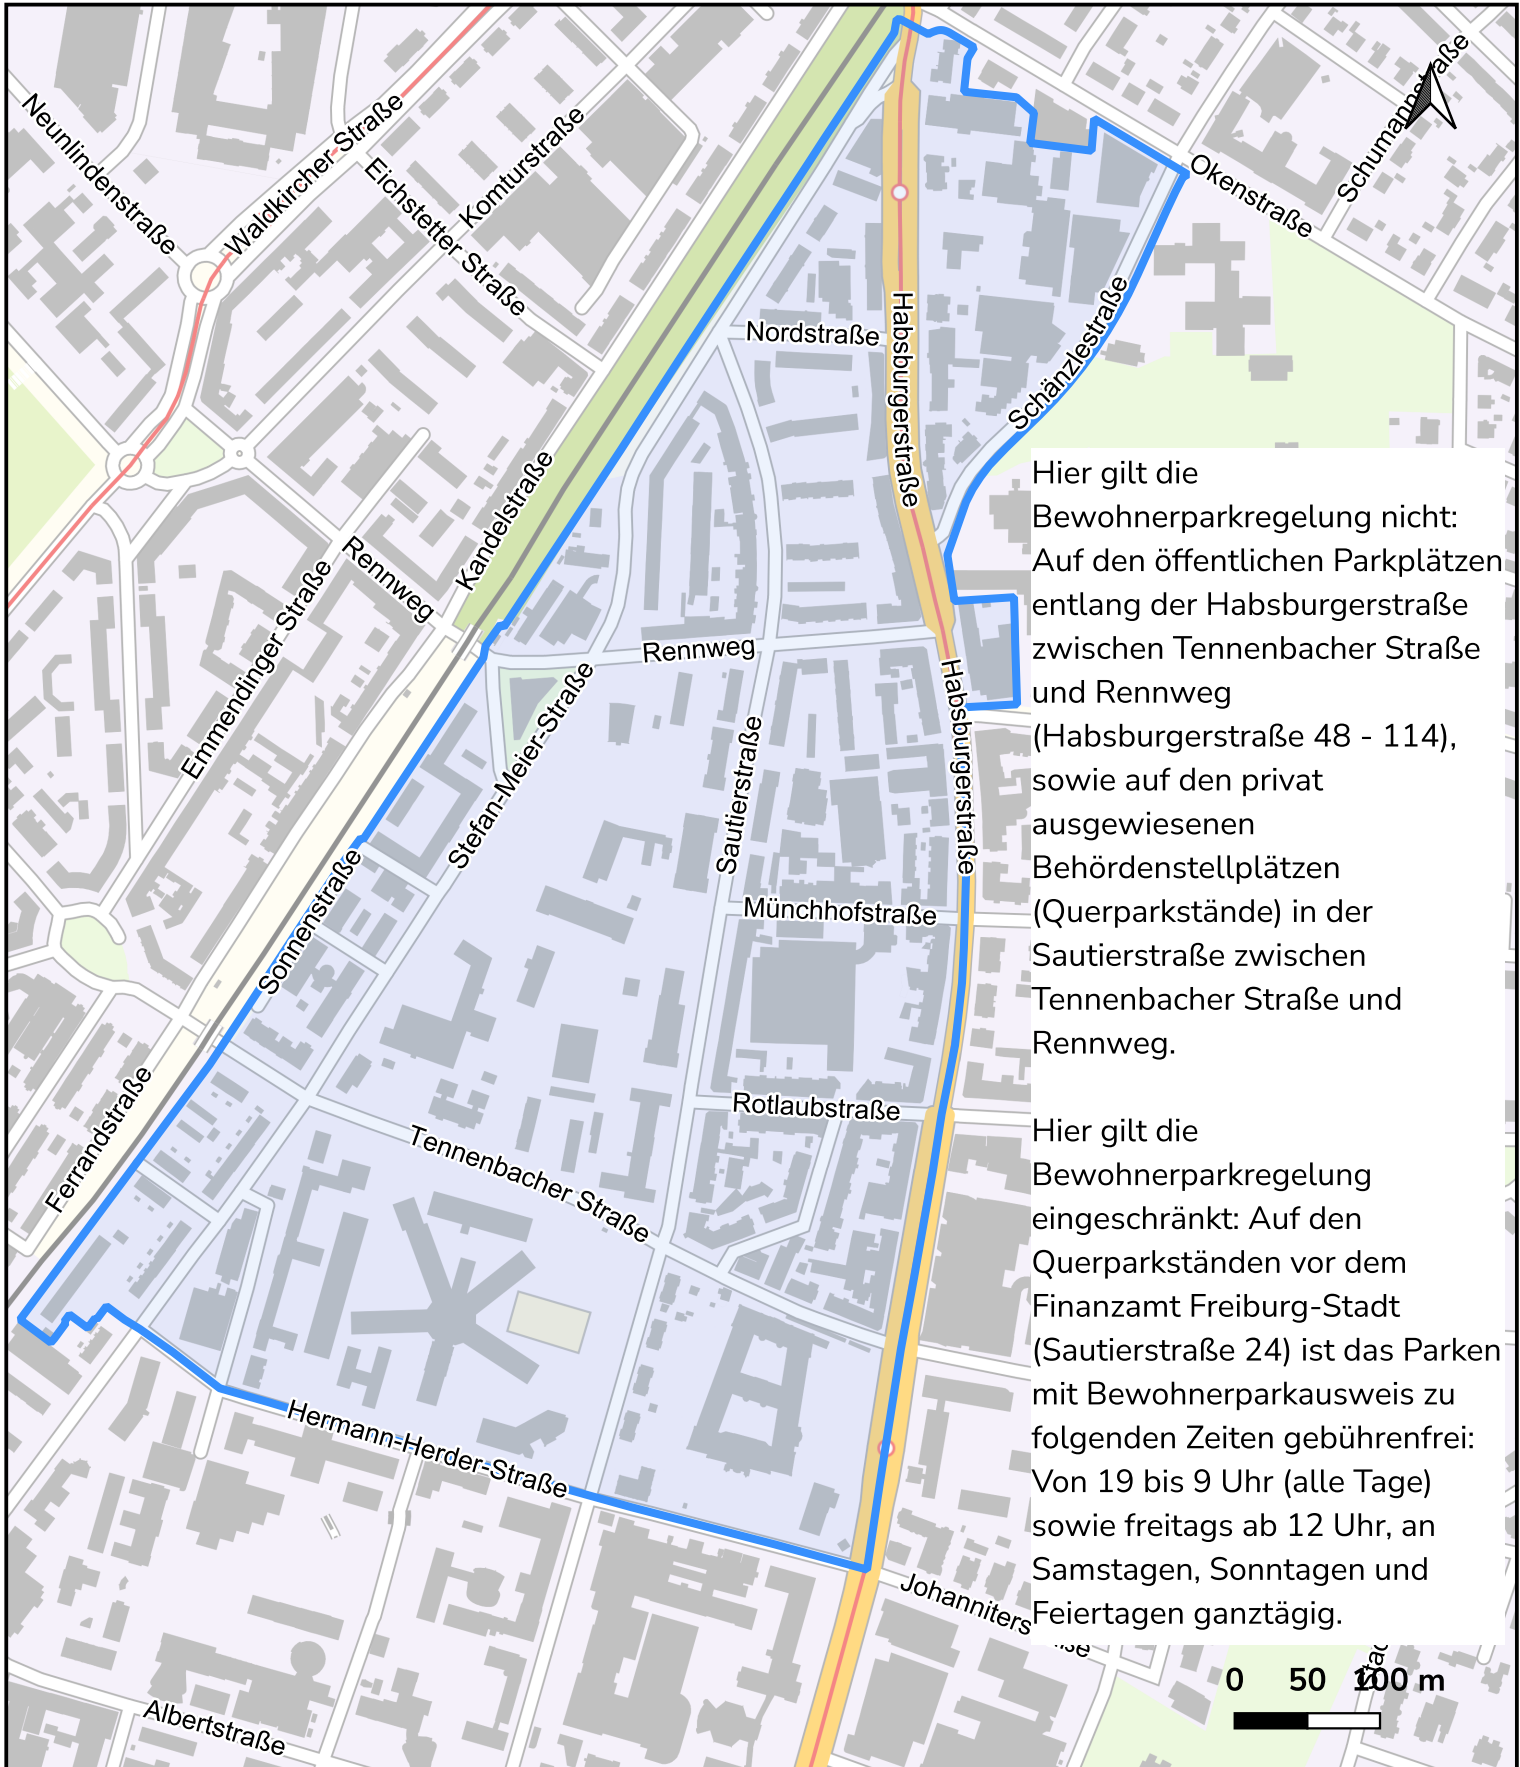

33 Bewohnerparkgebiet Herdern-West

Ob Ihre Wohnadresse in einem Bewohnerparkgebiet liegt, können Sie auch unter www.freiburg.de/bewohnerparken prüfen.

Stand: 13.03.2026