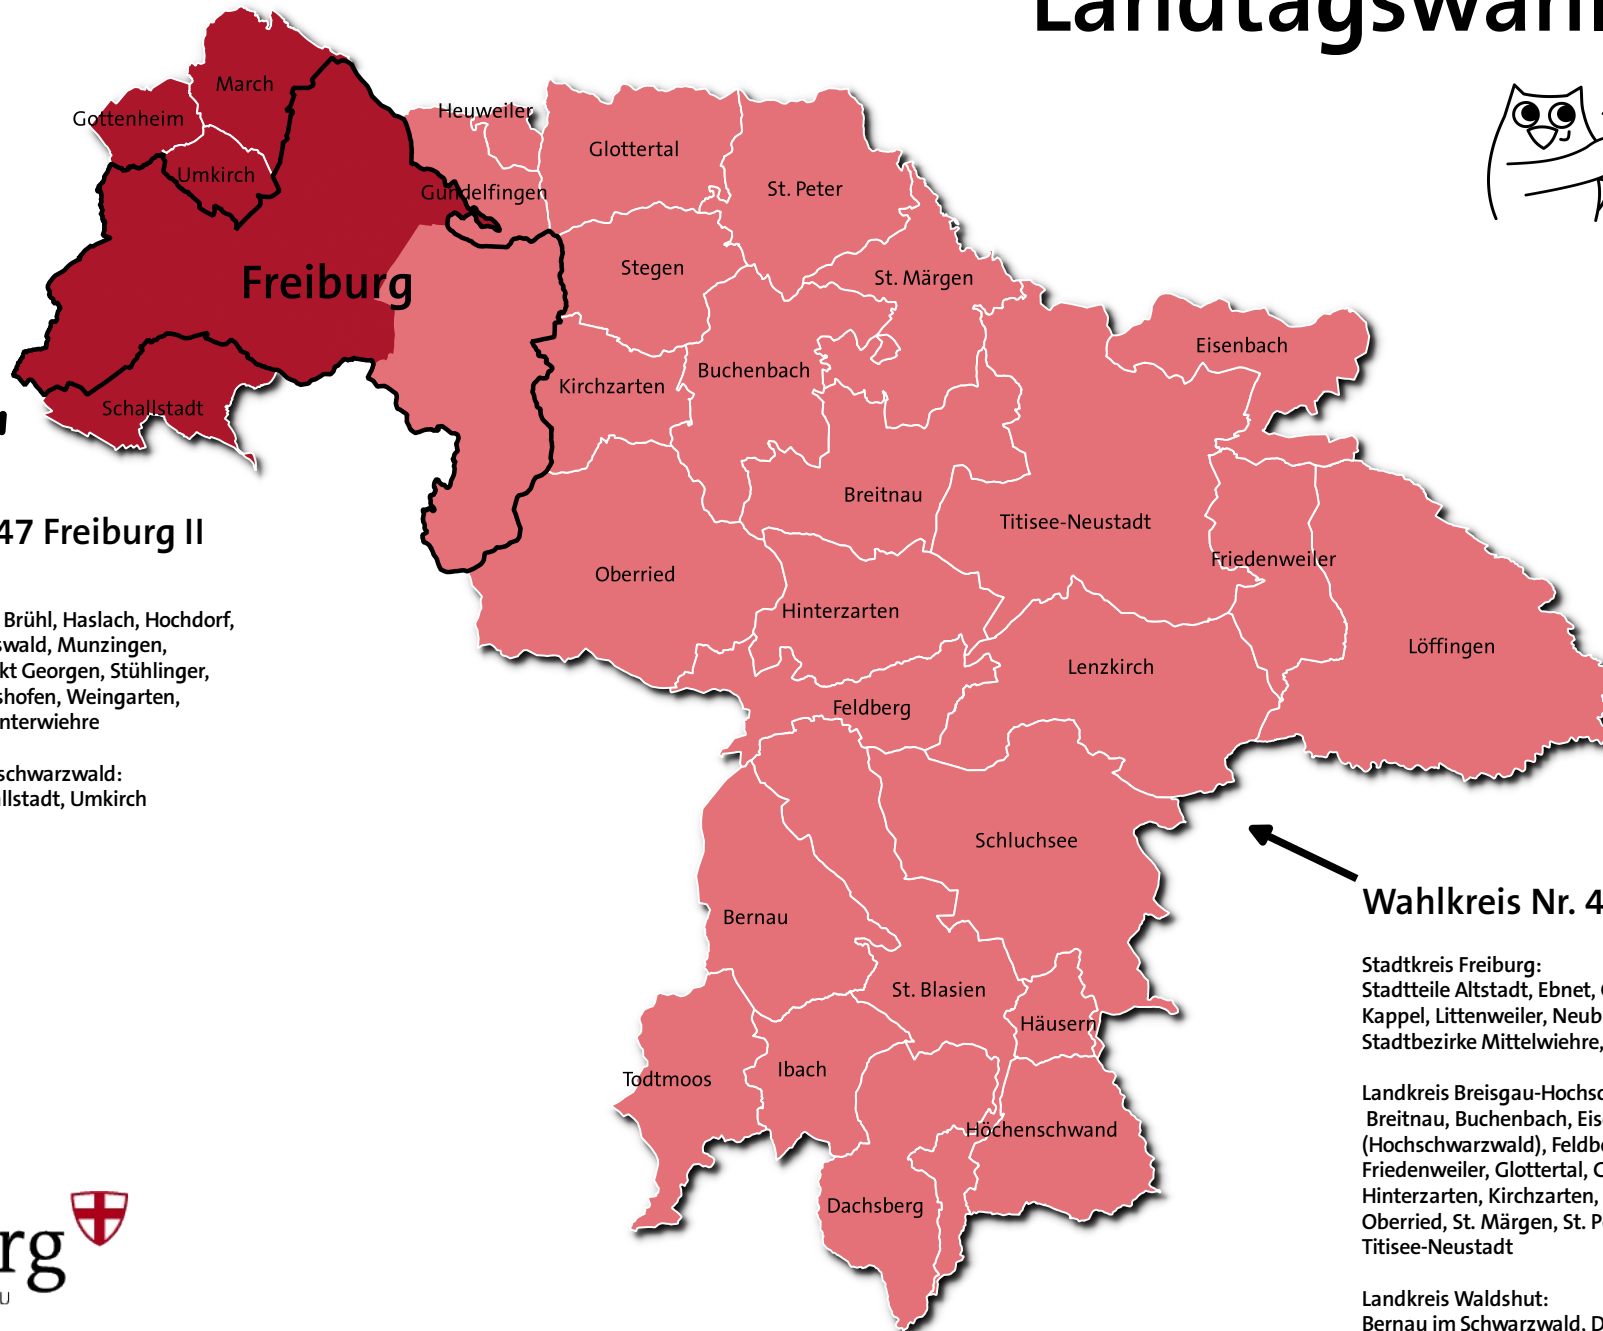

Landtagswahl 2021

Wahlkreis Nr. 47 Freiburg II

Stadtkreis Freiburg:
Stadtteile Betzenhausen, Brühl, Haslach, Hochdorf,
Landwasser, Lehen, Mooswald, Munzingen,
Opfingen, Rieselfeld, Sankt Georgen, Stühlinger,
Tiengen, Vauban, Waltershofen, Weingarten,
Zähringen, Stadtbezirk Unterwiesle

Landkreis Breisgau-Hochschwarzwald:
Gottenheim, March, Schallstadt, Umkirch

Wahlkreis Nr. 46 Freiburg I

Stadtkreis Freiburg:
Stadtteile Altstadt, Ebnet, Günterstal, Herdern,
Kappel, Littenweiler, Neuburg, Oberau, Waldsee,
Stadtbezirke Mittelwiesle, Oberwiesle

Landkreis Breisgau-Hochschwarzwald:
Breitnau, Buchenbach, Eisenbach
(Hochschwarzwald), Feldberg (Schwarzwald),
Friedenweiler, Glottertal, Gundelfingen, Heuweiler,
Hinterzarten, Kirchzarten, Lenzkirch, Löffingen,
Oberried, St. Märgen, St. Peter, Schluchsee, Stegen,
Titisee-Neustadt

Landkreis Waldshut:
Bernau im Schwarzwald, Dachsberg
(Südschwarzwald), Häusern, Höchenschwand, Ibach,
St. Blasien, Todtmoos

Freiburg 
IM BREISGAU

Amt für Bürgerservice
und Informationsmanagement