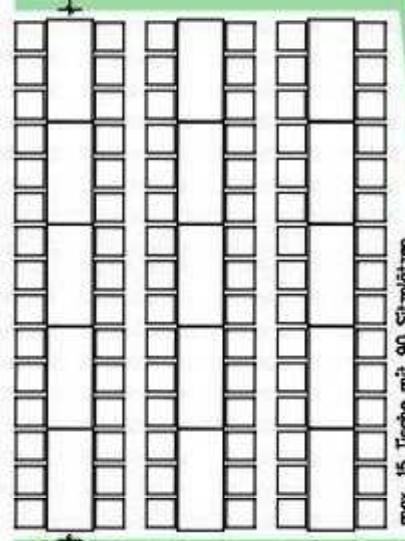

BUHNE

max. 42 Tische mit 240 Sitzplätzen

max. 15 Tische mit 90 Sitzplätzen