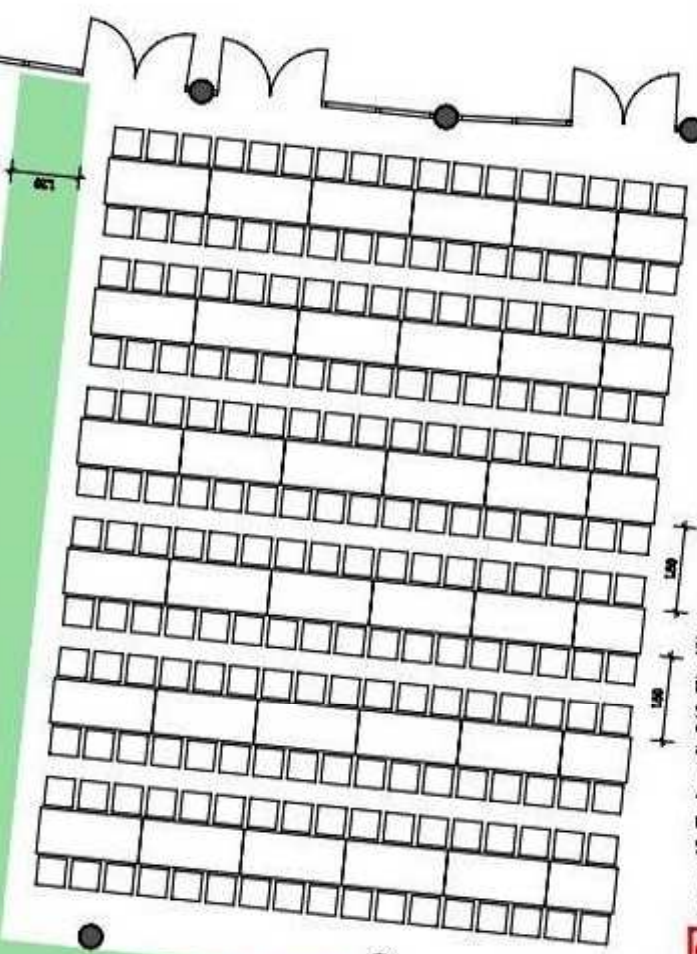

BUHNE

max. 42 Tische mit 240 Sitzplätzen

max. 15 Tische mit 90 Sitzplätzen