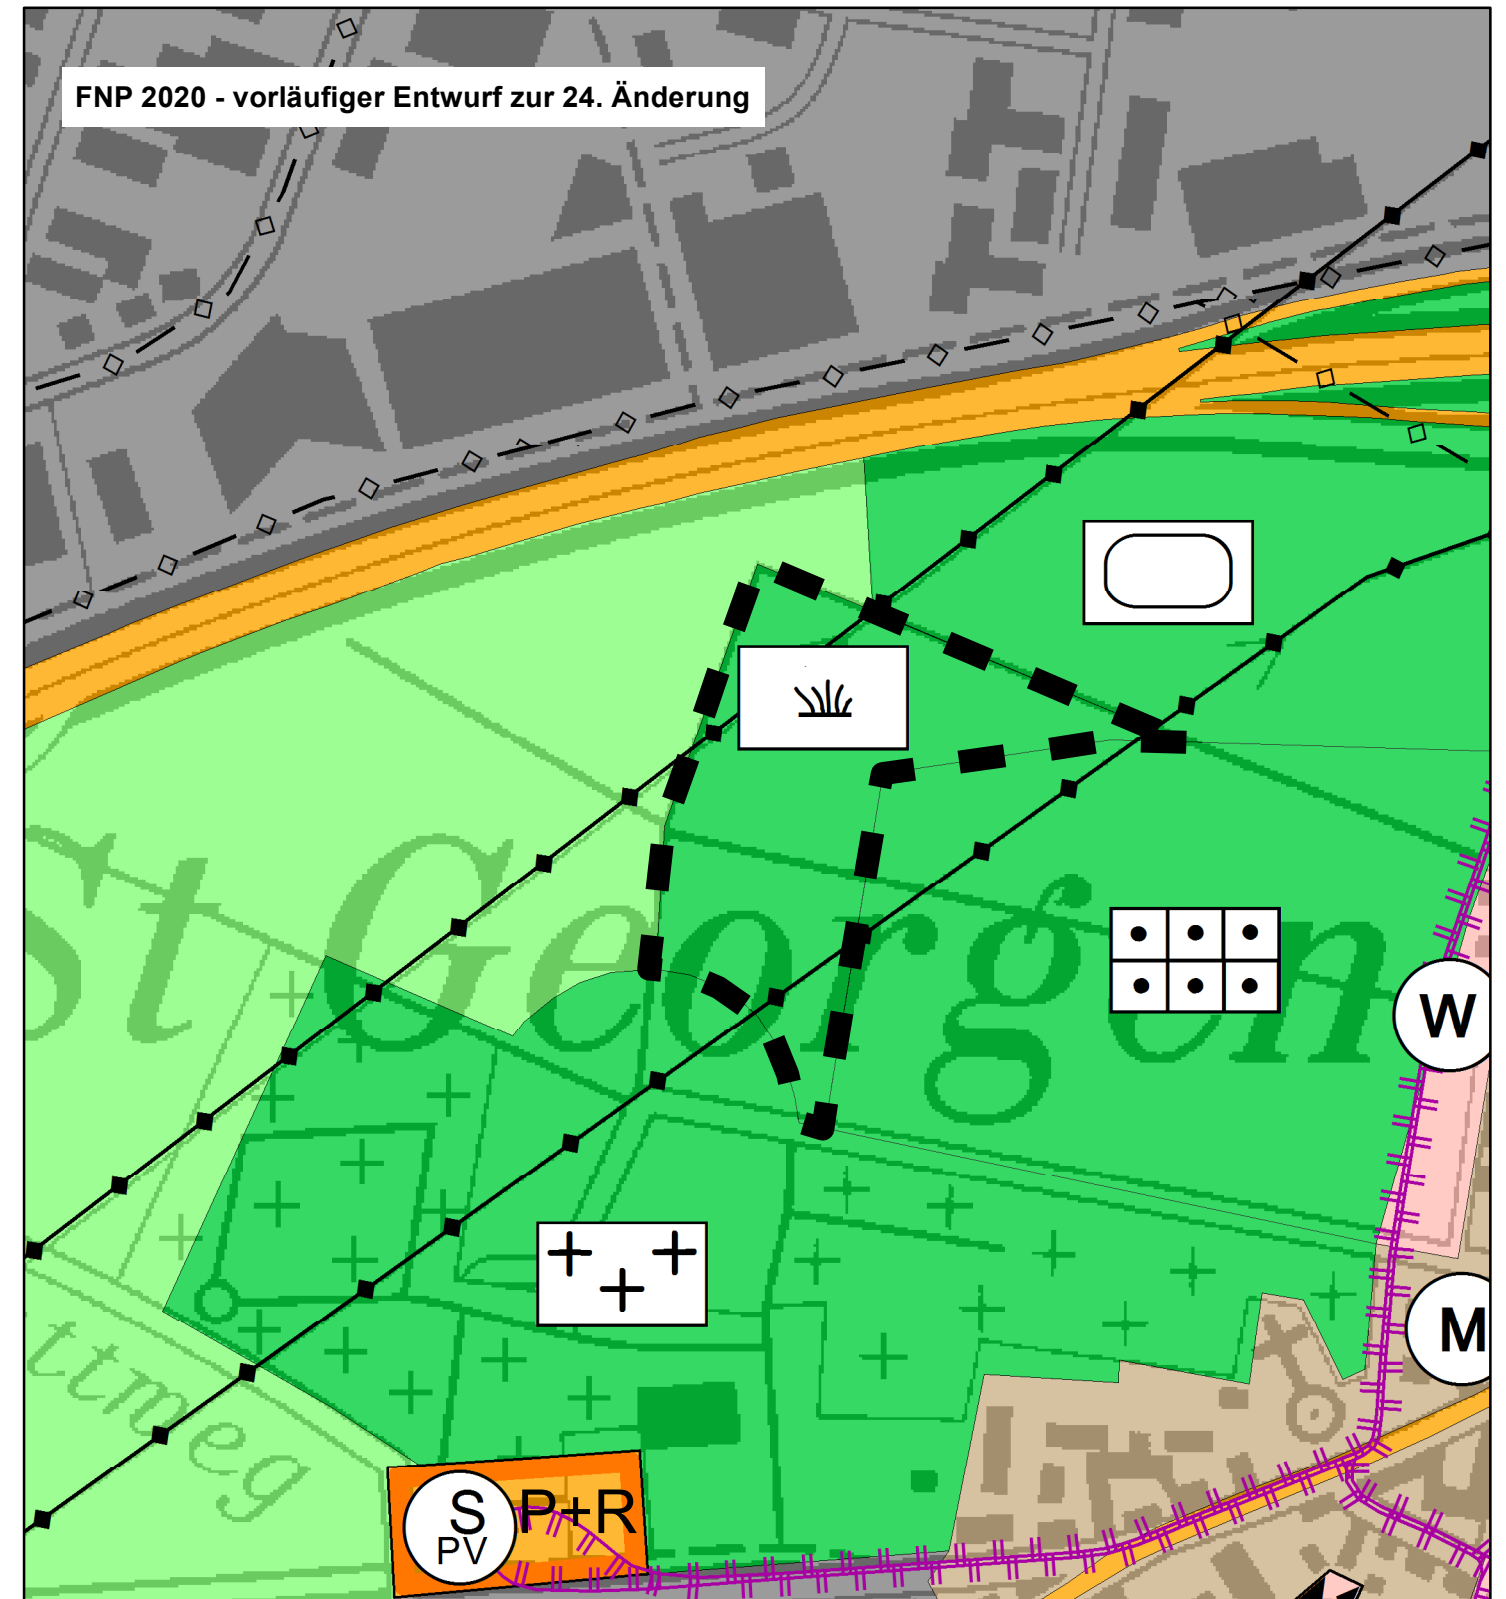

24. Änderung des FNP 2020 Erweiterung Kleingartenanlage Moosacker

Zeichenerklärung

Grünflächen

- Grünflächen
- Sportanlagen

Sonstige Grünflächen

(Größere zusammenhängende Bereiche privater Gärten, Feldgärten, Reste landwirtschaftlicher Flächen im Siedlungsrandbereich, innerörtliche Grünzüge, Straßenbegleitgrün und Gewässerauen)

Land- und Forstwirtschaft

- Flächen für die Landwirtschaft

Hauptversorgungs- und Hauptabwasserleitungen

- oberirdische Leitungen

Stadtplanungsamt
Abteilung Stadtentwicklung
12.09.2017

Kartengrundlage:
DTK25; © Landesvermessungsamt Baden-Württemberg
(www.lv-bw.de), Az.: 2851.2-D/260