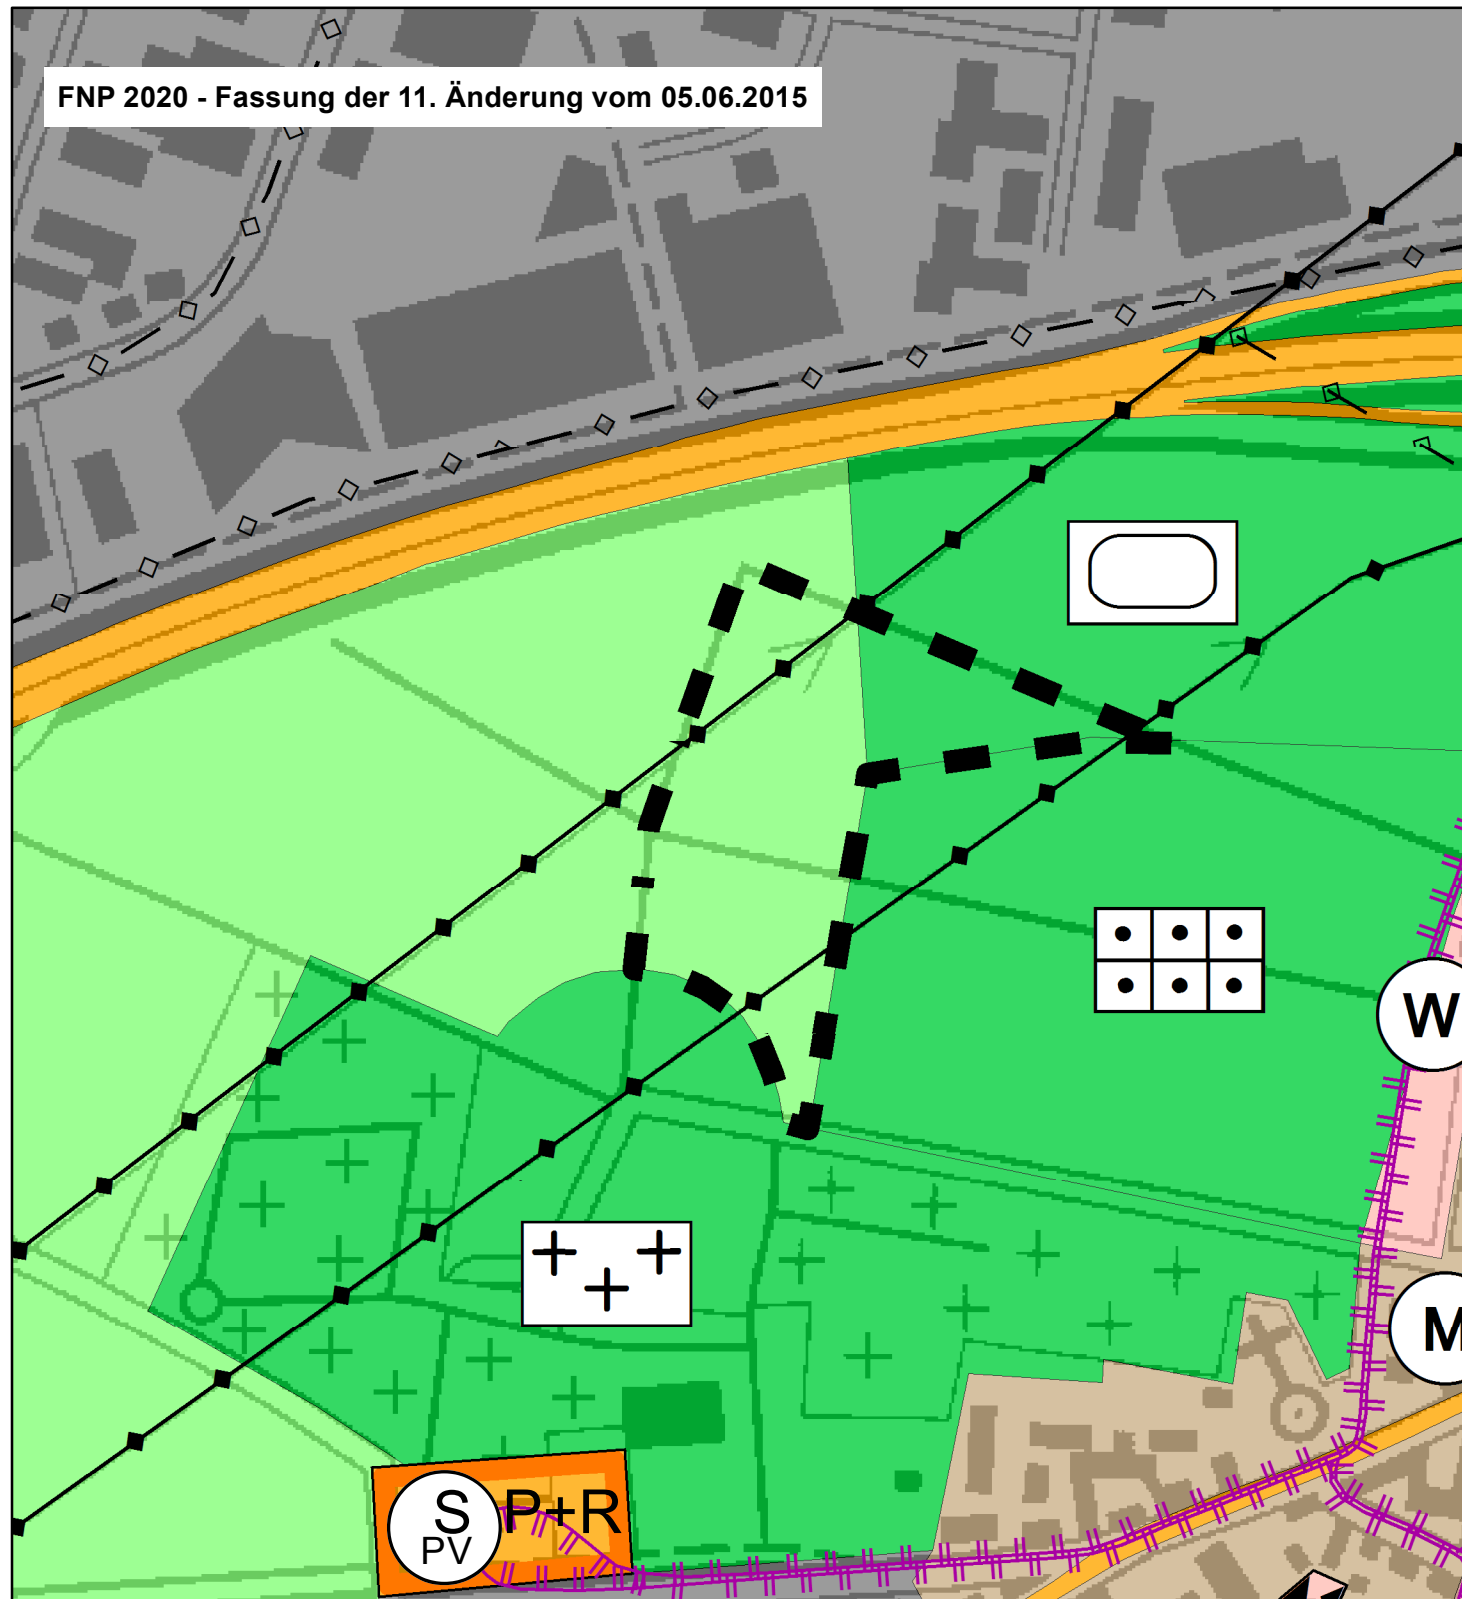

24. Änderung des FNP 2020 Erweiterung Kleingartenanlage Moosacker

Zeichenerklärung

Grünflächen

- Grünflächen
- Sportanlagen

Sonstige Grünflächen

(Größere zusammenhängende Bereiche privater Gärten, Feldgärten, Reste landwirtschaftlicher Flächen im Siedlungsrandbereich, innerörtliche Grünzüge, Straßenbegleitgrün und Gewässerauen)

Land- und Forstwirtschaft

- Flächen für die Landwirtschaft

Hauptversorgungs- und Hauptabwasserleitungen

- oberirdische Leitungen

Stadtplanungsamt
Abteilung Stadtentwicklung
12.09.2017

Kartengrundlage:
DTK25; © Landesvermessungsamt Baden-Württemberg
(www.lv-bw.de), Az.: 2851.2-D/260