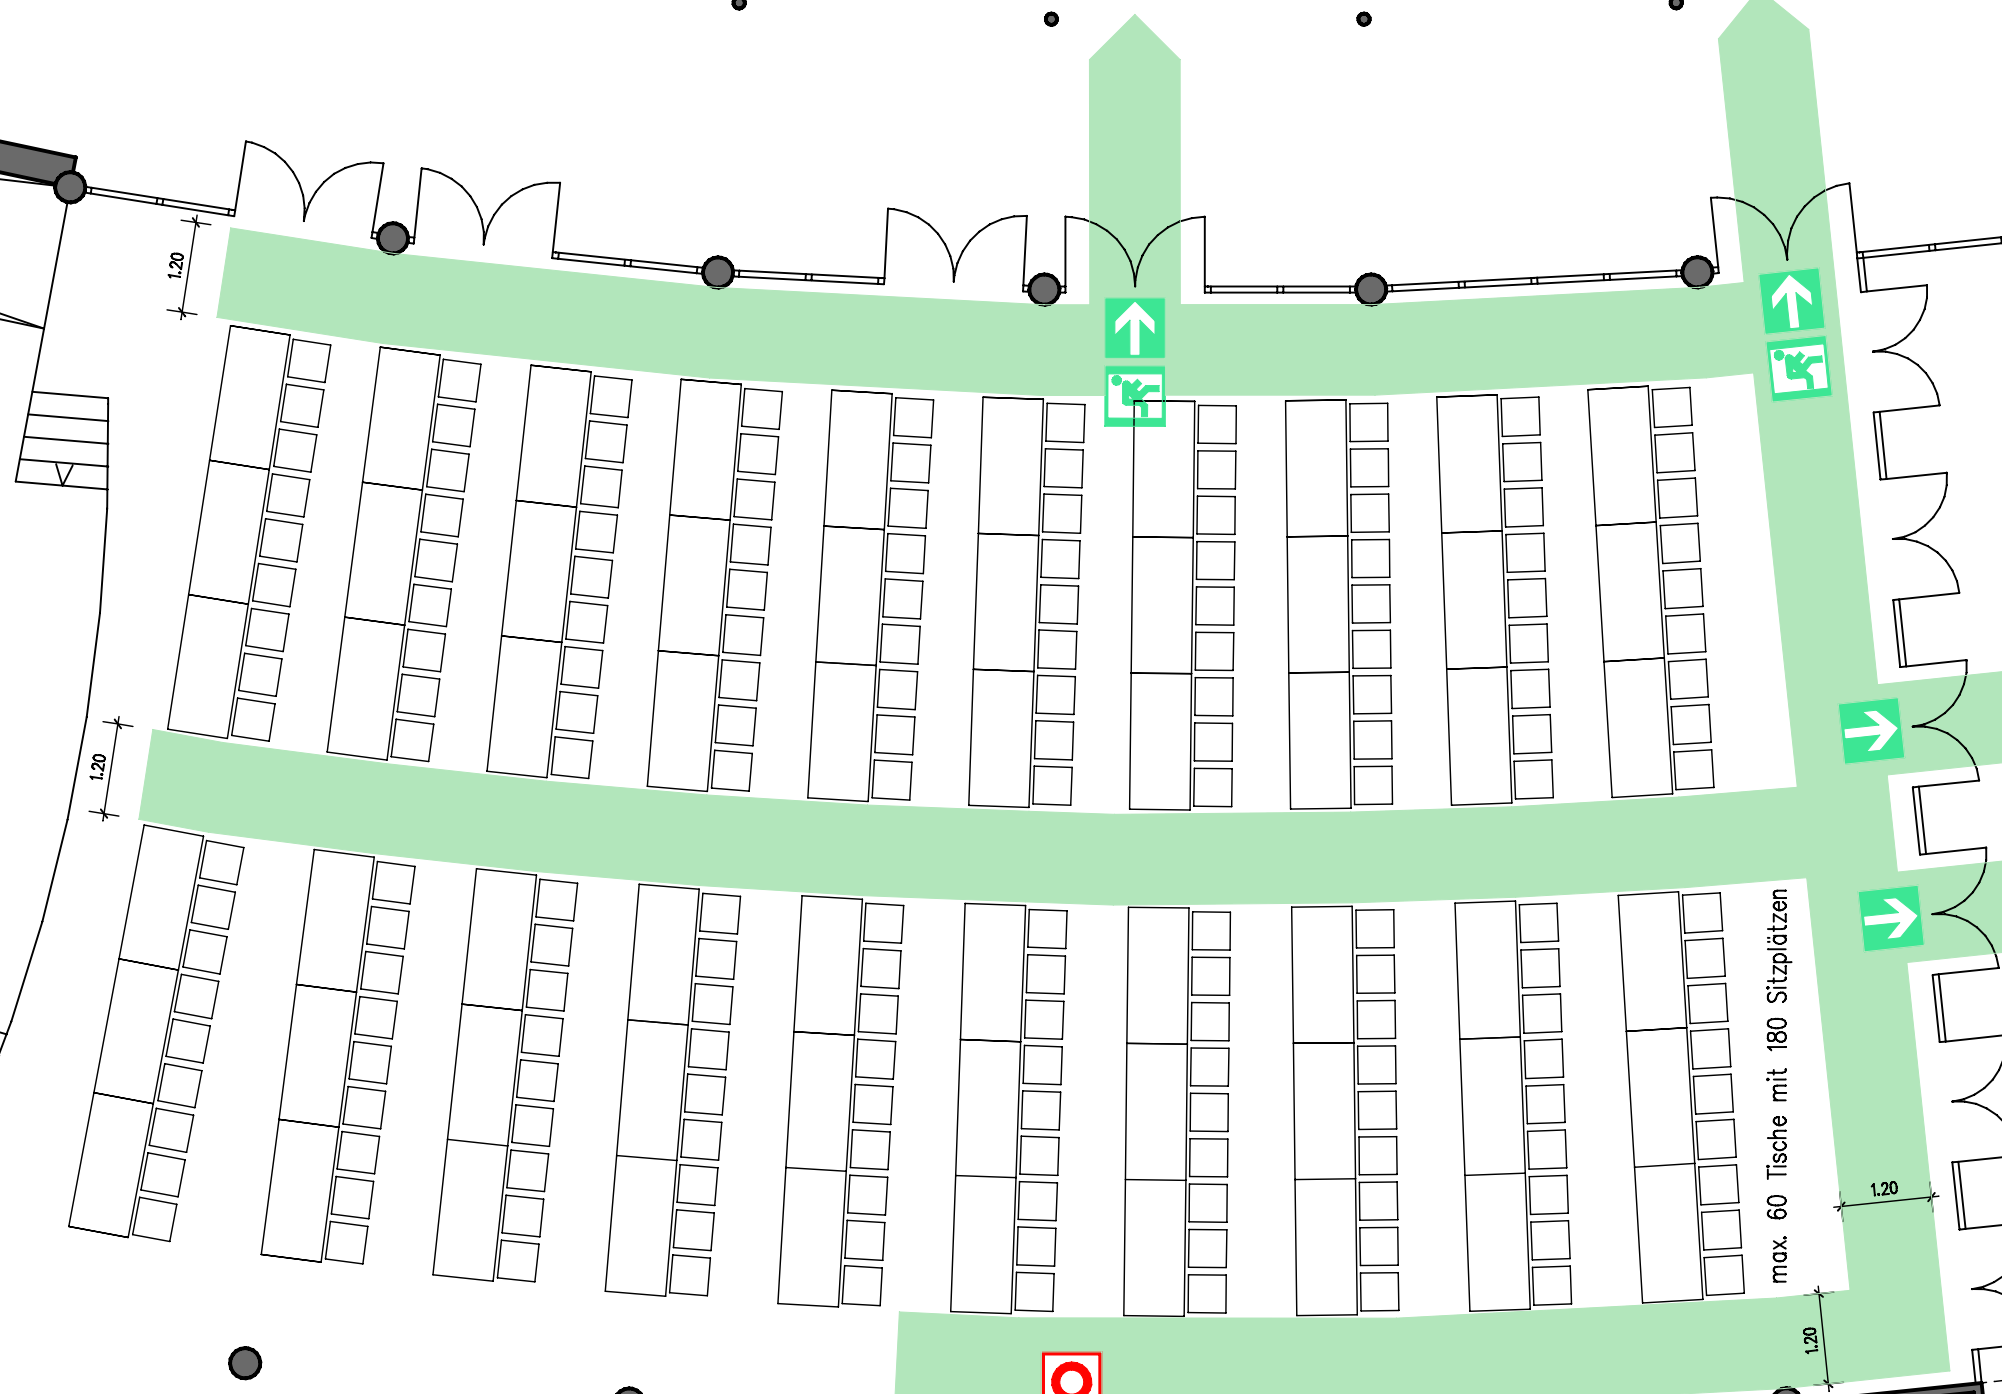

BUHNE

1.20

1.20

1.20

max. 60 Tische mit 180 Sitzplätzen

1.20

15.05.08

M 1:100