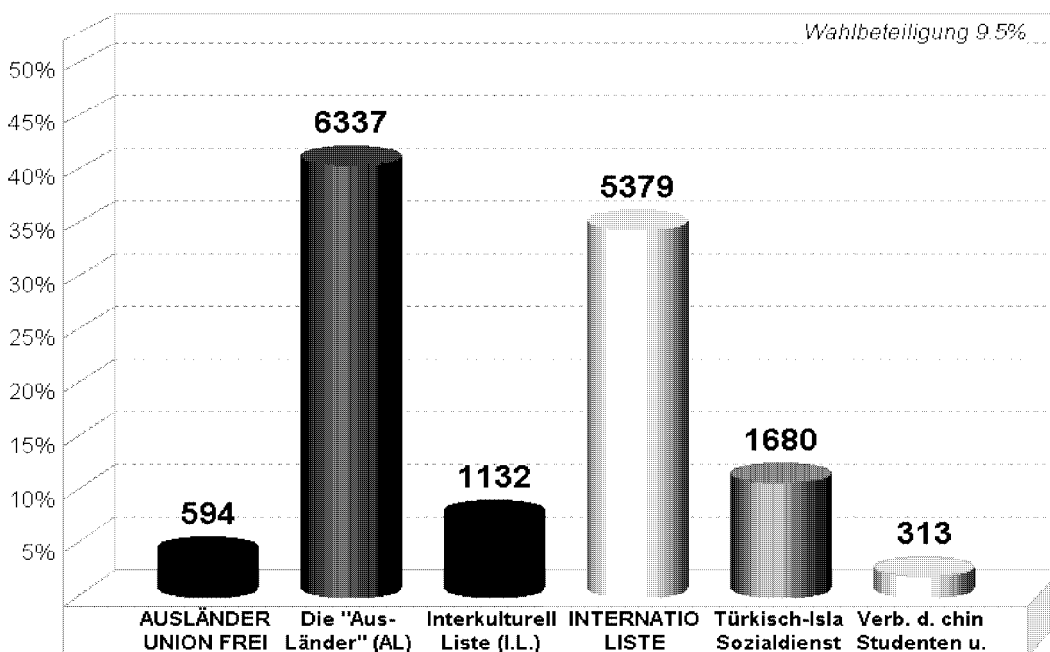

Endgültiges Ergebnis der Ausländerbeiratswahl am 2. April 2000 in Freiburg

Wahlbeteiligung bei Ausländerbeiratswahlen in Freiburg

Endergebnis Ausländerbeiratswahl 2000

Endgültiges Ergebnis der Ausländerbeiratswahl am 2. April 2000 in Freiburg

	2000	(1994)	
Wahlberechtigte	15535	13872	
Wähler	1472	1295	
ungültige Stimmzettel	154	105	
gültige Stimmzettel	1318	1190	
gültige Stimmen	15435	14412	
Wahlbeteiligung	9,48%	9,34%	
	Stimmen	Anteil	Sitze
AUSLÄNDER-UNION FREIBURG	594	3,85%	0
Die "Aus-Länder" (AL)	6337	41,06%	7
Interkulturelle Liste (I.L.)	1132	7,34%	1
INTERNATIONALE LISTE	5379	34,85%	6
Türkisch-Islamischer Sozialdienstverein Freiburg e.V.	1680	10,89%	1
Verband der chinesischen Studenten und Wissenschaftler Freiburg	313	2,03%	0

Berechnung der Sitzverteilung nach d'Hondt

Sitzverteilung Ausländerbeiratswahl 2000

Teiler	AUSLÄNDER-UNION		AL		I.L.
1	594.00	(1)	6337.00	(11)	1132.00
2	297.00	(3)	3168.50		566.00
3	198.00	(5)	2112.33		377.33
4	148.50	(8)	1584.25		283.00
5	118.80	(10)	1267.40		226.40
6	99.00	(13)	1056.17		188.67
7	84.86	(14)	905.29		161.71
8	74.25		792.13		141.50
Teiler	INTERNAT. LISTE	Türk.-Islam. Sdv	Ver. d. Chinesen		
1	(2)	5379.00	(7)	1680.00	313.00
2	(4)	2689.50		840.00	156.50
3	(6)	1793.00		560.00	104.33
4	(9)	1344.75		420.00	78.25
5	(12)	1075.80		336.00	62.60
6	(15)	896.50		280.00	52.17
7		768.43		240.00	44.71
8		672.38		210.00	39.13