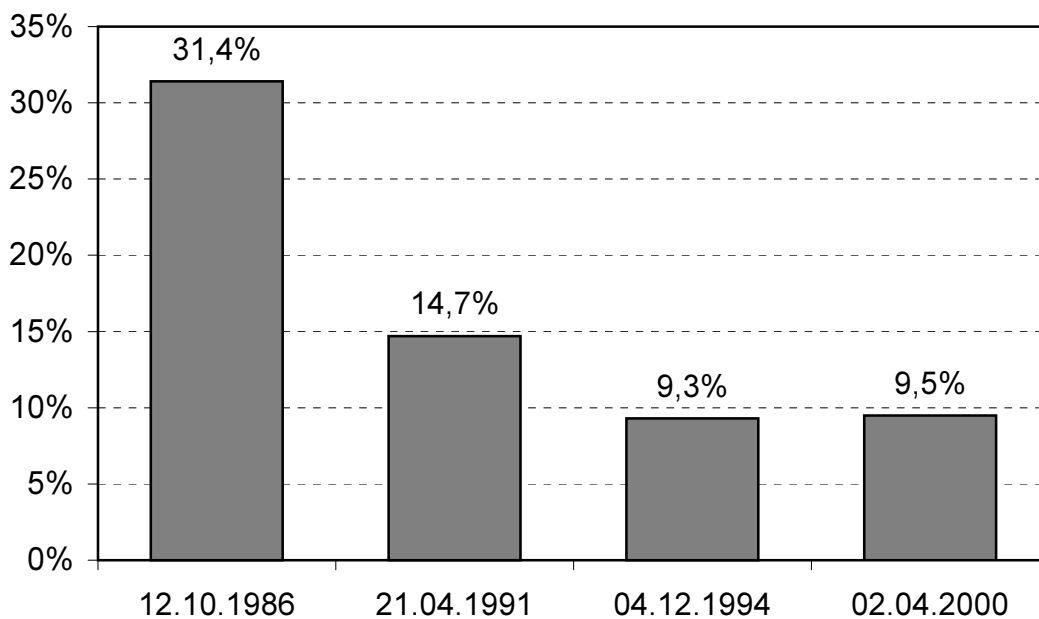

Endgültiges Ergebnis der Ausländerbeiratswahl am 2. April 2000 in Freiburg

Wahlbeteiligung bei Ausländerbeiratswahlen in Freiburg

Endergebnis Ausländerbeiratswahl 2000

Endgültiges Ergebnis der Ausländerbeiratswahl am 2. April 2000 in Freiburg

	2000	(1994)	
Wahlberechtigte	15535	13872	
Wähler	1472	1295	
ungültige Stimmzettel	154	105	
gültige Stimmzettel	1318	1190	
gültige Stimmen	15435	14412	
Wahlbeteiligung	9,48%	9,34%	
	Stimmen	Anteil	Sitze
AUSLÄNDER-UNION FREIBURG	594	3,85%	0
Die "Aus-Länder" (AL)	6337	41,06%	7
Interkulturelle Liste (I.L.)	1132	7,34%	1
INTERNATIONALE LISTE	5379	34,85%	6
Türkisch-Islamischer Sozialdienstverein Freiburg e.V.	1680	10,89%	1
Verband der chinesischen Studenten und Wissenschaftler Freiburg	313	2,03%	0