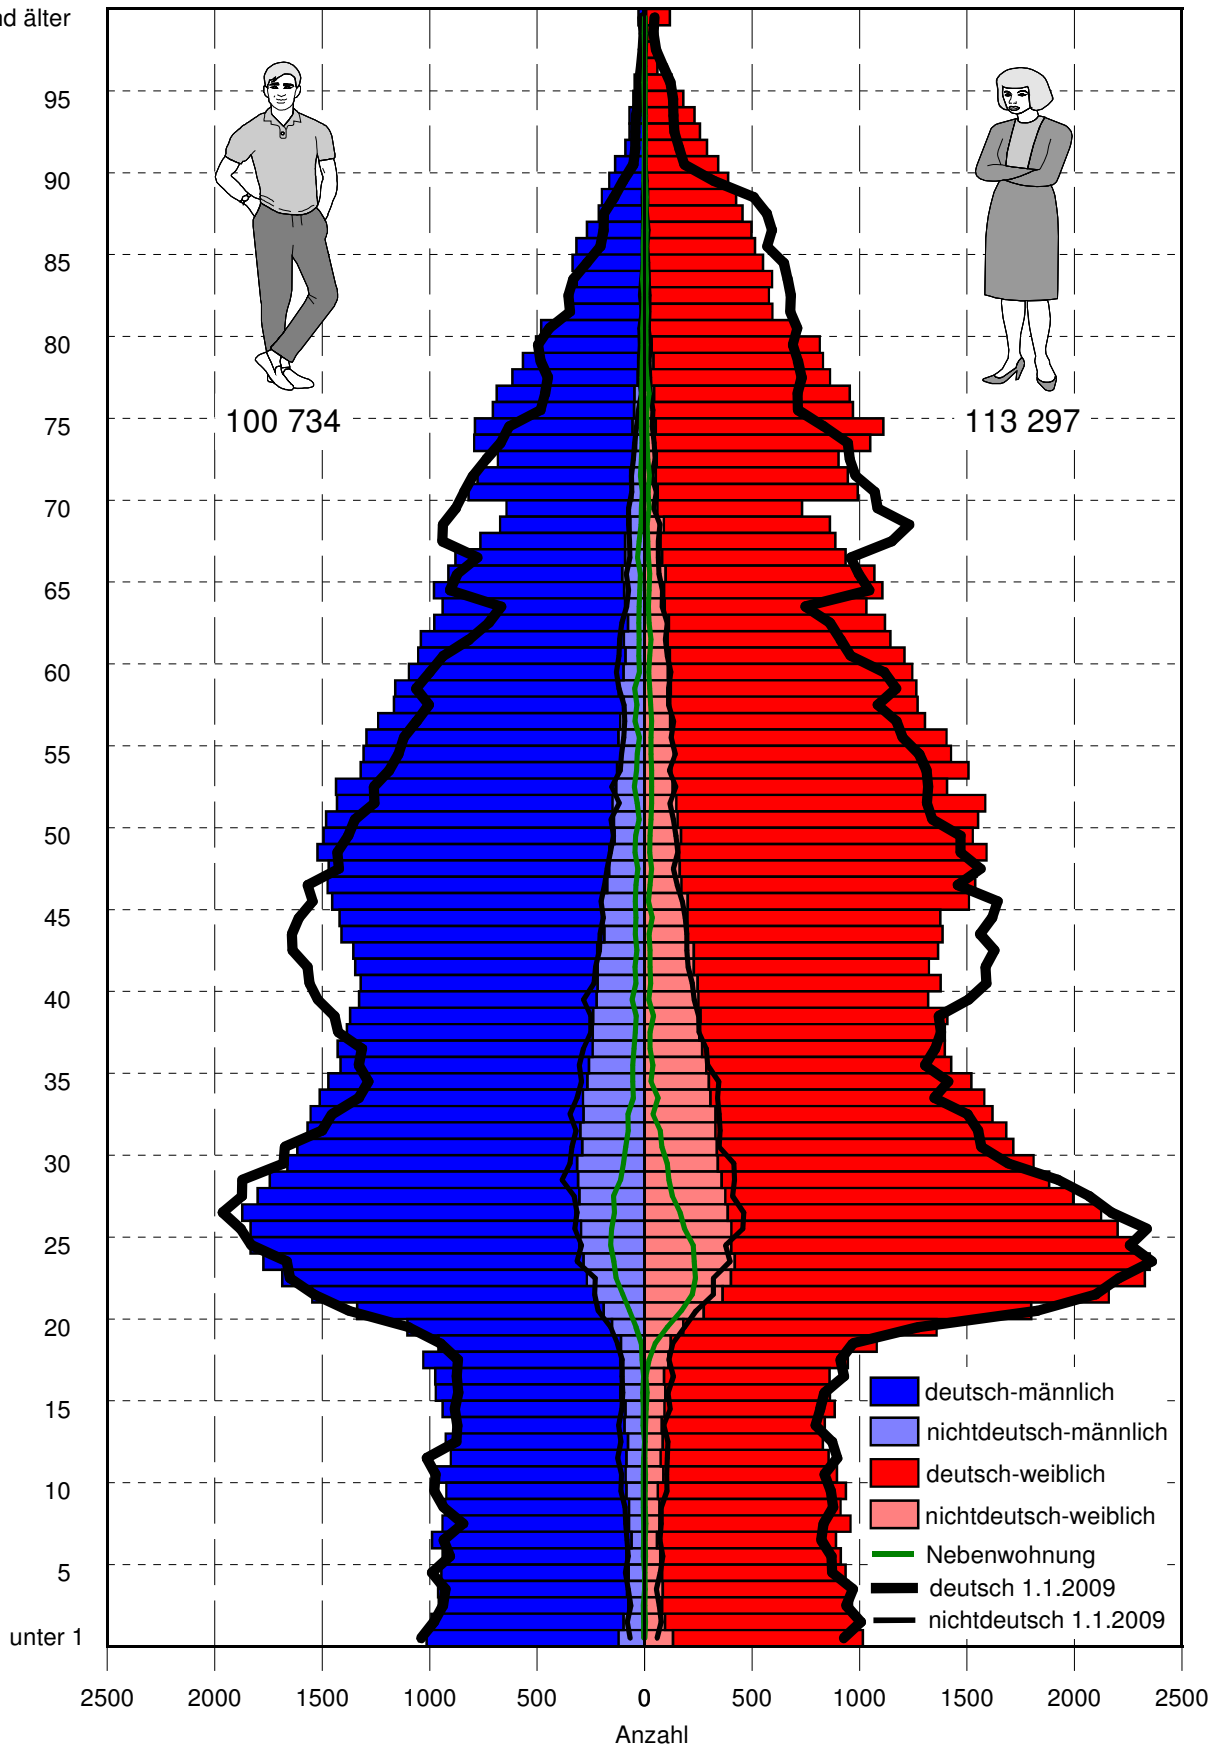

Altersaufbau Freiburger Bevölkerung am 1.1.2009

Alter
99 und älter

Quelle: Einwohnermelderegister und eigene Berechnungen

Amt für Bürgerservice und Informationsverarbeitung, Freiburg

Altersaufbau Freiburger Bevölkerung am 1.1.2015

Alter
99 und älter

Quelle: Einwohnermelderegister und eigene Berechnungen

Amt für Bürgerservice und Informationsverarbeitung, Freiburg

Altersaufbau Freiburger Bevölkerung am 1.1.2020

Alter
99 und älter

Altersaufbau Freiburger Bevölkerung am 1.1.2025

Alter
99 und älter

Quelle: Einwohnermelderegister und eigene Berechnungen

Amt für Bürgerservice und Informationsverarbeitung, Freiburg