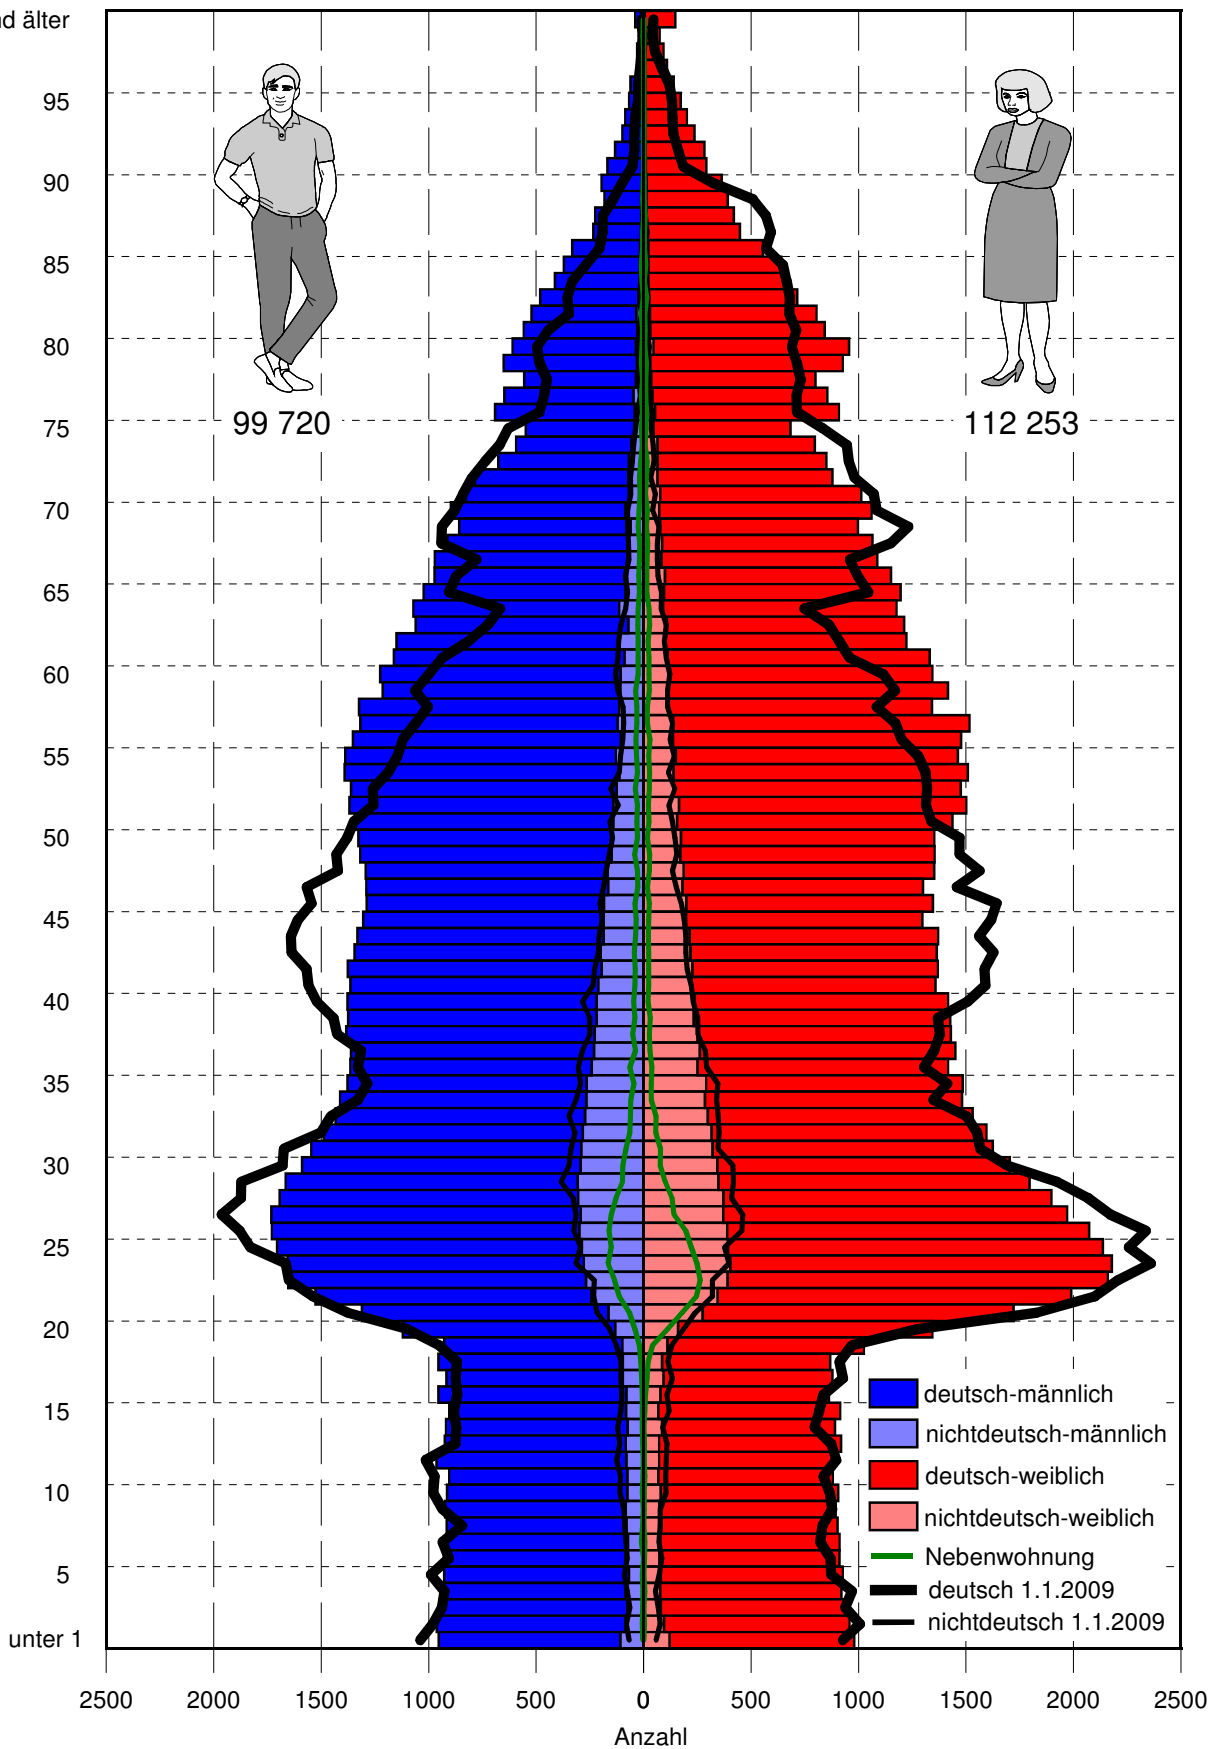

Altersaufbau Freiburger Bevölkerung am 1.1.2009

Alter
99 und älter

Quelle: Einwohnermelderegister und eigene Berechnungen

Amt für Bürgerservice und Informationsverarbeitung, Freiburg

Altersaufbau Freiburger Bevölkerung am 1.1.2015

Alter
99 und älter

Quelle: Einwohnermelderegister und eigene Berechnungen

Amt für Bürgerservice und Informationsverarbeitung, Freiburg

Altersaufbau Freiburger Bevölkerung am 1.1.2020

Alter
99 und älter

Altersaufbau Freiburger Bevölkerung am 1.1.2025

Alter
99 und älter

Quelle: Einwohnermelderegister und eigene Berechnungen

Amt für Bürgerservice und Informationsverarbeitung, Freiburg