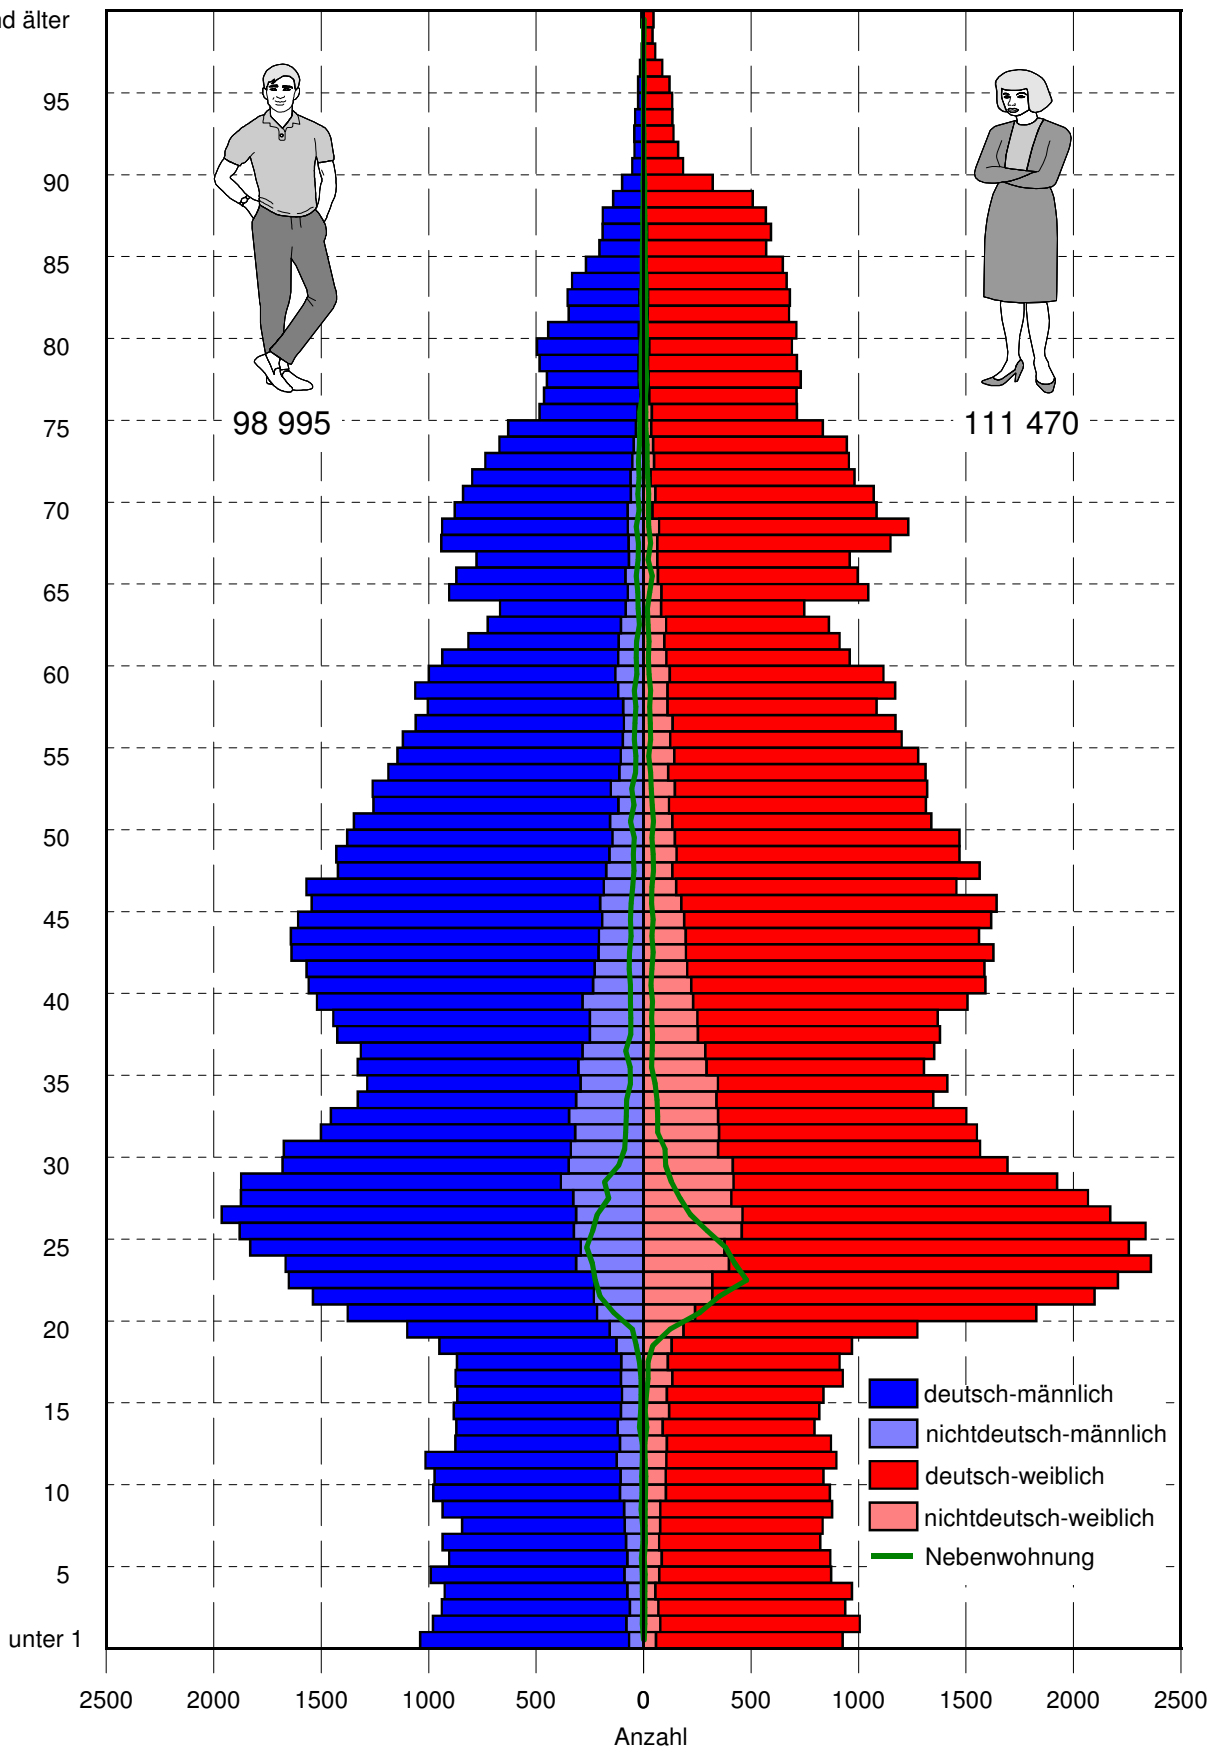

Altersaufbau Freiburger Bevölkerung am 1.1.2009

Alter
99 und älter

Quelle: Einwohnermelderegister und eigene Berechnungen

Amt für Bürgerservice und Informationsverarbeitung, Freiburg

Altersaufbau Freiburger Bevölkerung am 1.1.2015

Alter
99 und älter

Quelle: Einwohnermelderegister und eigene Berechnungen

Amt für Bürgerservice und Informationsverarbeitung, Freiburg

Altersaufbau Freiburger Bevölkerung am 1.1.2020

Alter
99 und älter

Altersaufbau Freiburger Bevölkerung am 1.1.2025

Alter
99 und älter

Quelle: Einwohnermelderegister und eigene Berechnungen

Amt für Bürgerservice und Informationsverarbeitung, Freiburg