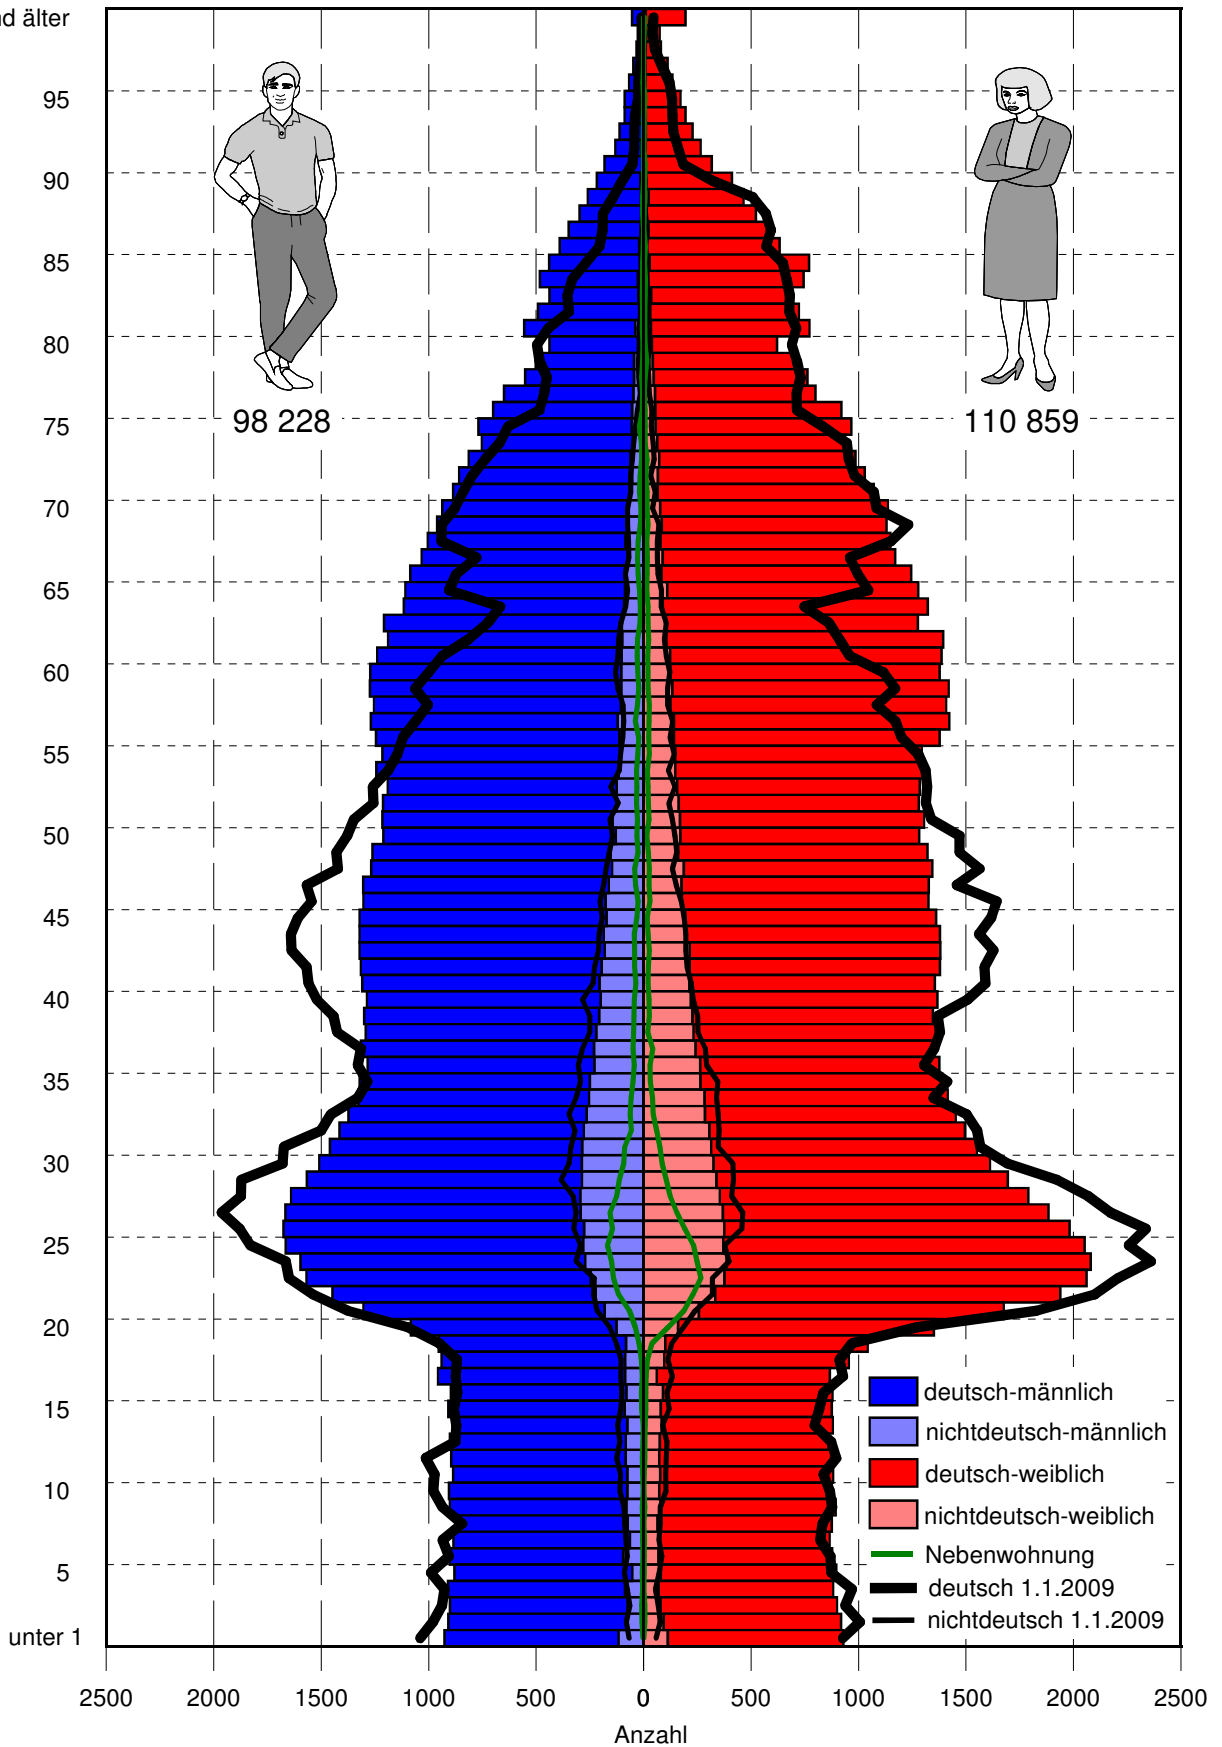

Altersaufbau Freiburger Bevölkerung am 1.1.2009

Alter
99 und älter

Quelle: Einwohnermelderegister und eigene Berechnungen

Amt für Bürgerservice und Informationsverarbeitung, Freiburg

Altersaufbau Freiburger Bevölkerung am 1.1.2015

Alter
99 und älter

Quelle: Einwohnermelderegister und eigene Berechnungen

Amt für Bürgerservice und Informationsverarbeitung, Freiburg

Altersaufbau Freiburger Bevölkerung am 1.1.2020

Alter
99 und älter

Altersaufbau Freiburger Bevölkerung am 1.1.2025

Alter
99 und älter

Quelle: Einwohnermelderegister und eigene Berechnungen

Amt für Bürgerservice und Informationsverarbeitung, Freiburg