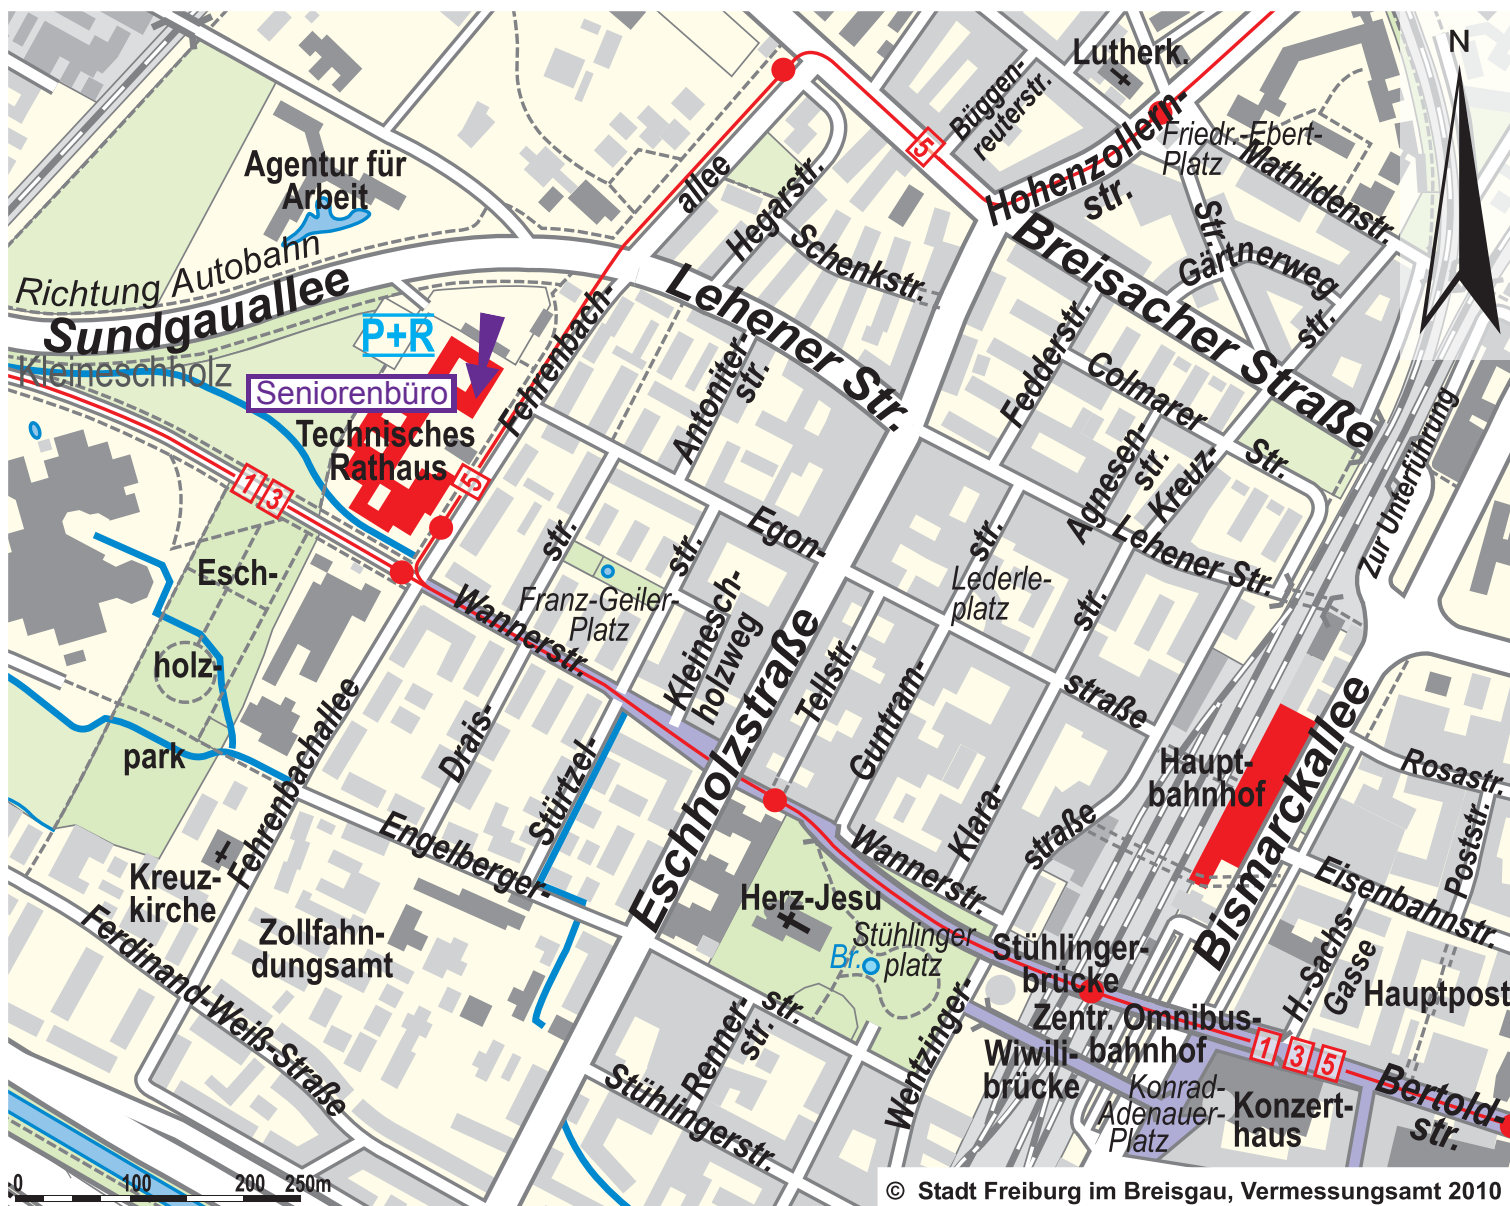

Seniorenbüro mit Pflegestützpunkt
Technisches Rathaus
Fehrenbachallee 12
79106 Freiburg i. Br.
Tel. 201 - 3032
Fax 201 - 3039
Mail: seniorenbuero@stadt.freiburg.de
www.freiburg.de/senioren

Anfahrtsweg zum Technischen Rathaus

Das Technische Rathaus erreichen Sie vom Hauptbahnhof mit den Straßenbahnlinien 1,3,5 in westliche Richtung, oder zu Fuß vom Hauptbahnhof in ca. 10 Minuten.

Der Parkplatz des Technischen Rathauses (gebührenpflichtige Parkplätze, 4 behindertengerechte Parkplätze) ist nur über die Sundgauallee anfahrbar.