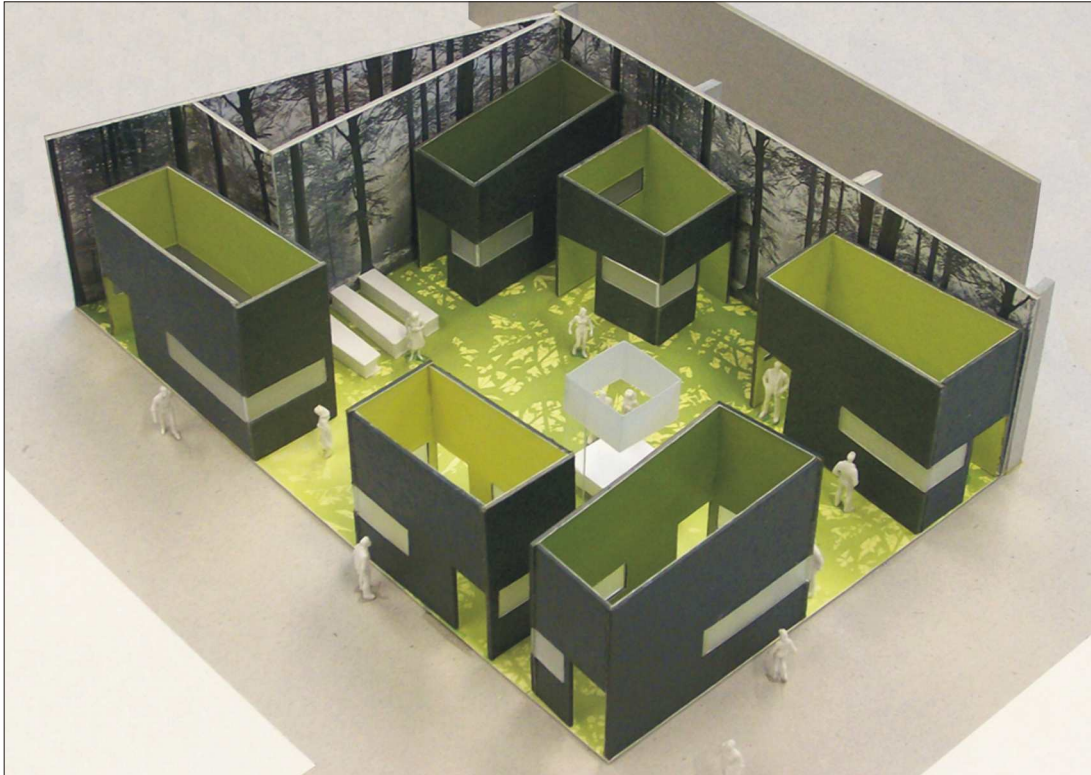

Shanghai - Austragungsort der EXPO 2010

● Ausstellungsstandort für Freiburg

Entwurf des Freiburg Pavillons von Fuchs und Maucher

Entwurf des freiburger Messestandes mit einzelnen Themenbereichen von Fuchs und Maucher

EXPO 2010, Shanghai China - Better City, Better Life

Die Stadt Freiburg wurde von dem Koordinationsbüro der EXPO 2010 in Shanghai aufgefordert, eine Bewerbung für den Ausstellungsbereich "Urban Best Practices Area" im Rahmen der Weltausstellung EXPO 2010 abzugeben. Als Bewerbungsunterlagen wurden vom Stadtplanungsamt in Zusammenarbeit mit dem Referat für Stadtentwicklung und Bauen Plakate über das Entwicklungsprojekt „Stadtteil Vauban - Neues Wohnquartier“ erstellt. Freiburg wurde vom Koordinationsbüro der EXPO 2010 für die Teilnahme an der Weltausstellung ausgewählt. Erstmals in der Geschichte der EXPO haben Städte die Möglichkeit, in einem gesonderten Bereich, der „Urban Best Practice Area“, Projekte entsprechend dem Motto „Bessere Stadt, Besseres Leben“ zu präsentieren. Explizit nennen die chinesischen Veranstalter fünf Unterthemen in ihren Ausführungen zum EXPO-Motto, die sich in "Better City, Better Life" widerspiegeln und an denen sich die Teilnehmer mit ihren Beiträgen orientieren sollen:

Die Projektorganisation zur Teilnahme an der EXPO 2010 wurde der FWTM übertragen. Die universelle Weltausstellung EXPO 2010 wird vom 1. Mai bis 31. Oktober 2010 auf einer Fläche von 5,28 Quadratkilometern zu beiden Seiten des Huangpu-Flusses in der Millionen-Metropole Shanghai stattfinden.