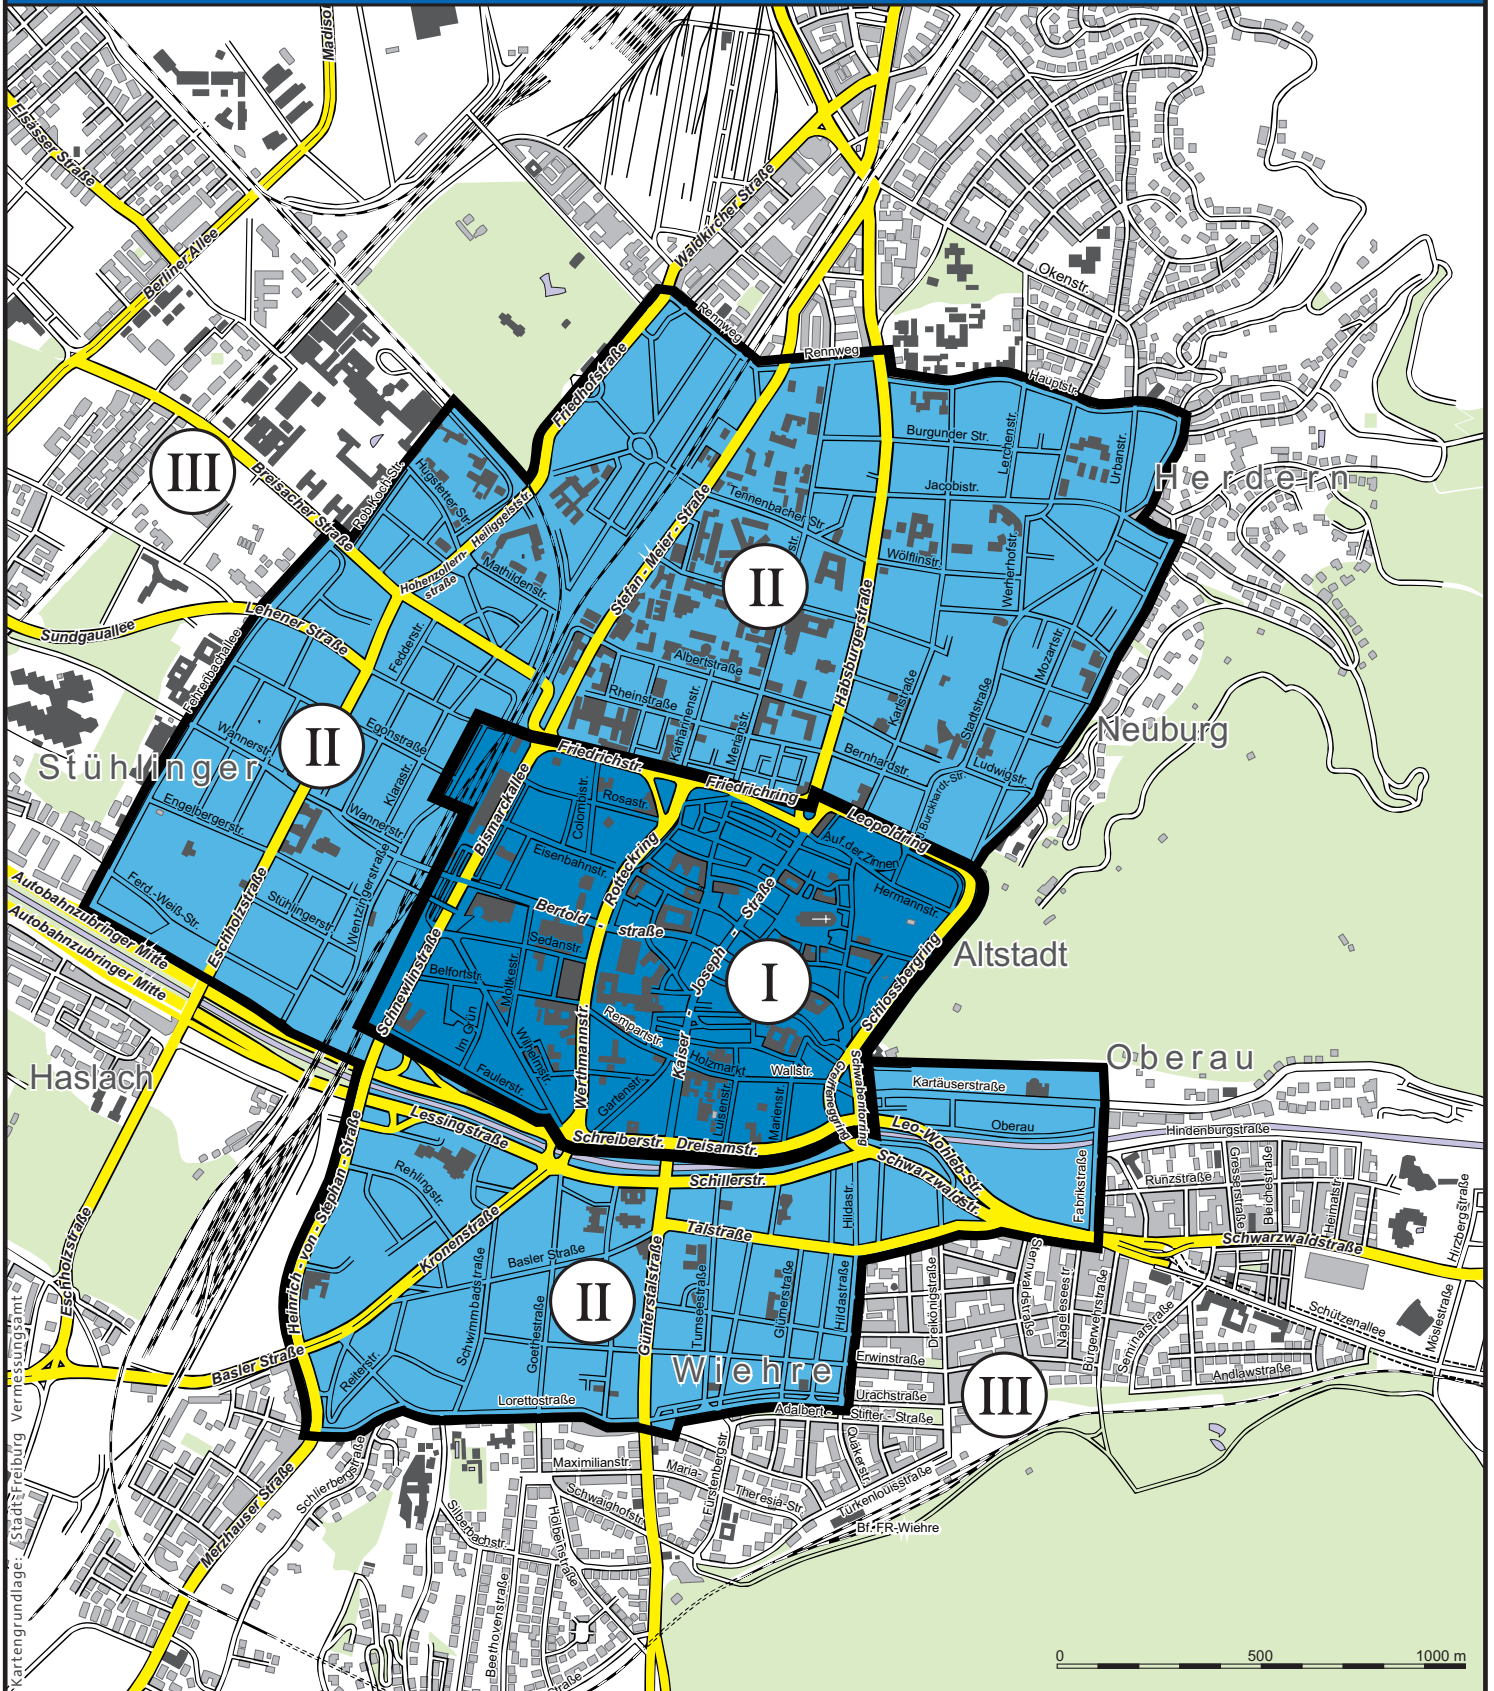

PARKGEBÜHRENZONEN Freiburg

Parkgebühren im öffentlichen Straßenraum

Gebührenzone	Parkgebühr je Stunde	Tagesparkpauschale in Bewohnerparkgebieten
I	2,20 €/h	---
II	1,60 €/h	8,00 €/24 h
III	0,60 €/h	3,00 €/24 h

Parkzone III zuzuordnen:

- Urachstraße (alter Wiehrebahnhof)
- Stefan- Meier- Straße- West (VK-Nord)
- Parkpalette Faulerstraße
- Rotlaubgarage
- Tiefgarage unter dem Stühlinger Kirchplatz