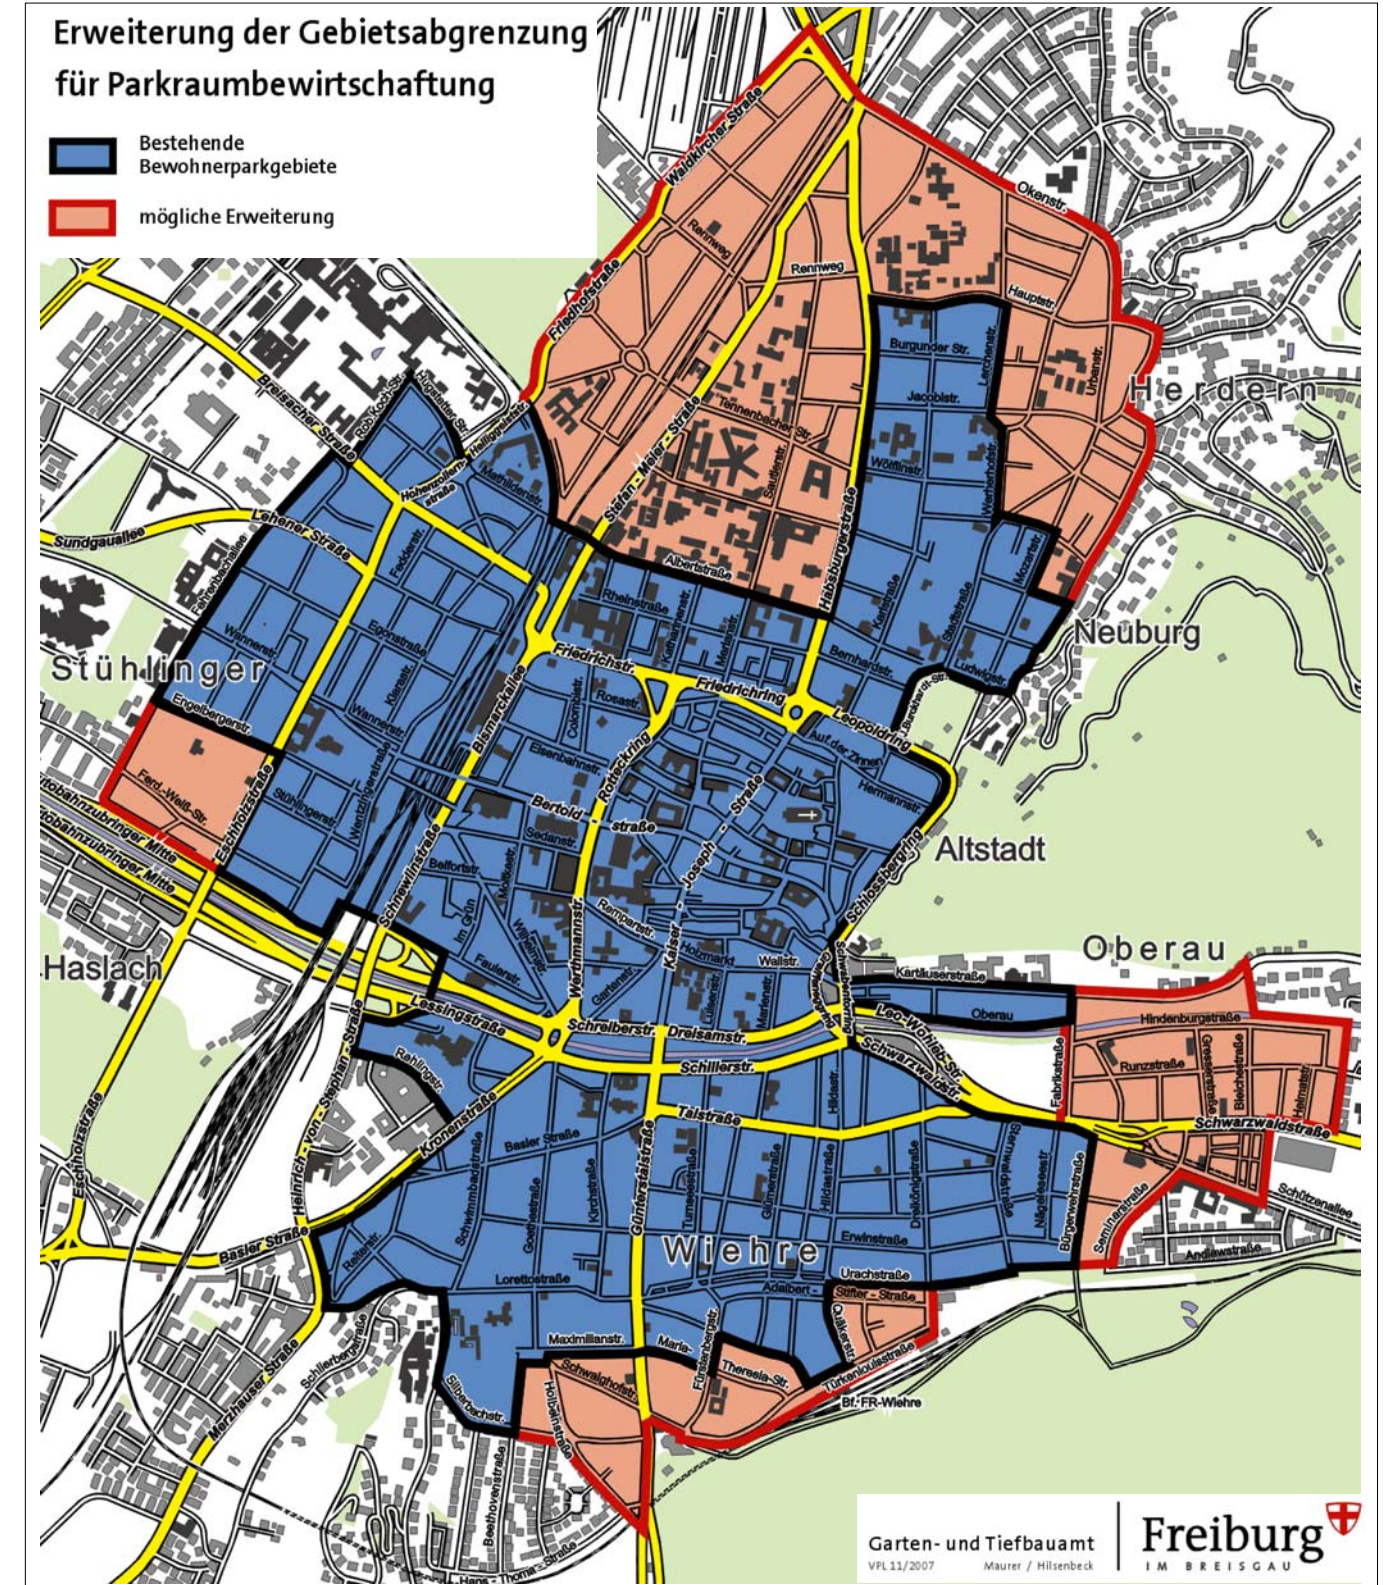

Gebührenzonen

Bewohnerparkgebiete

R+T
Topp Skoupil Huber-Erler