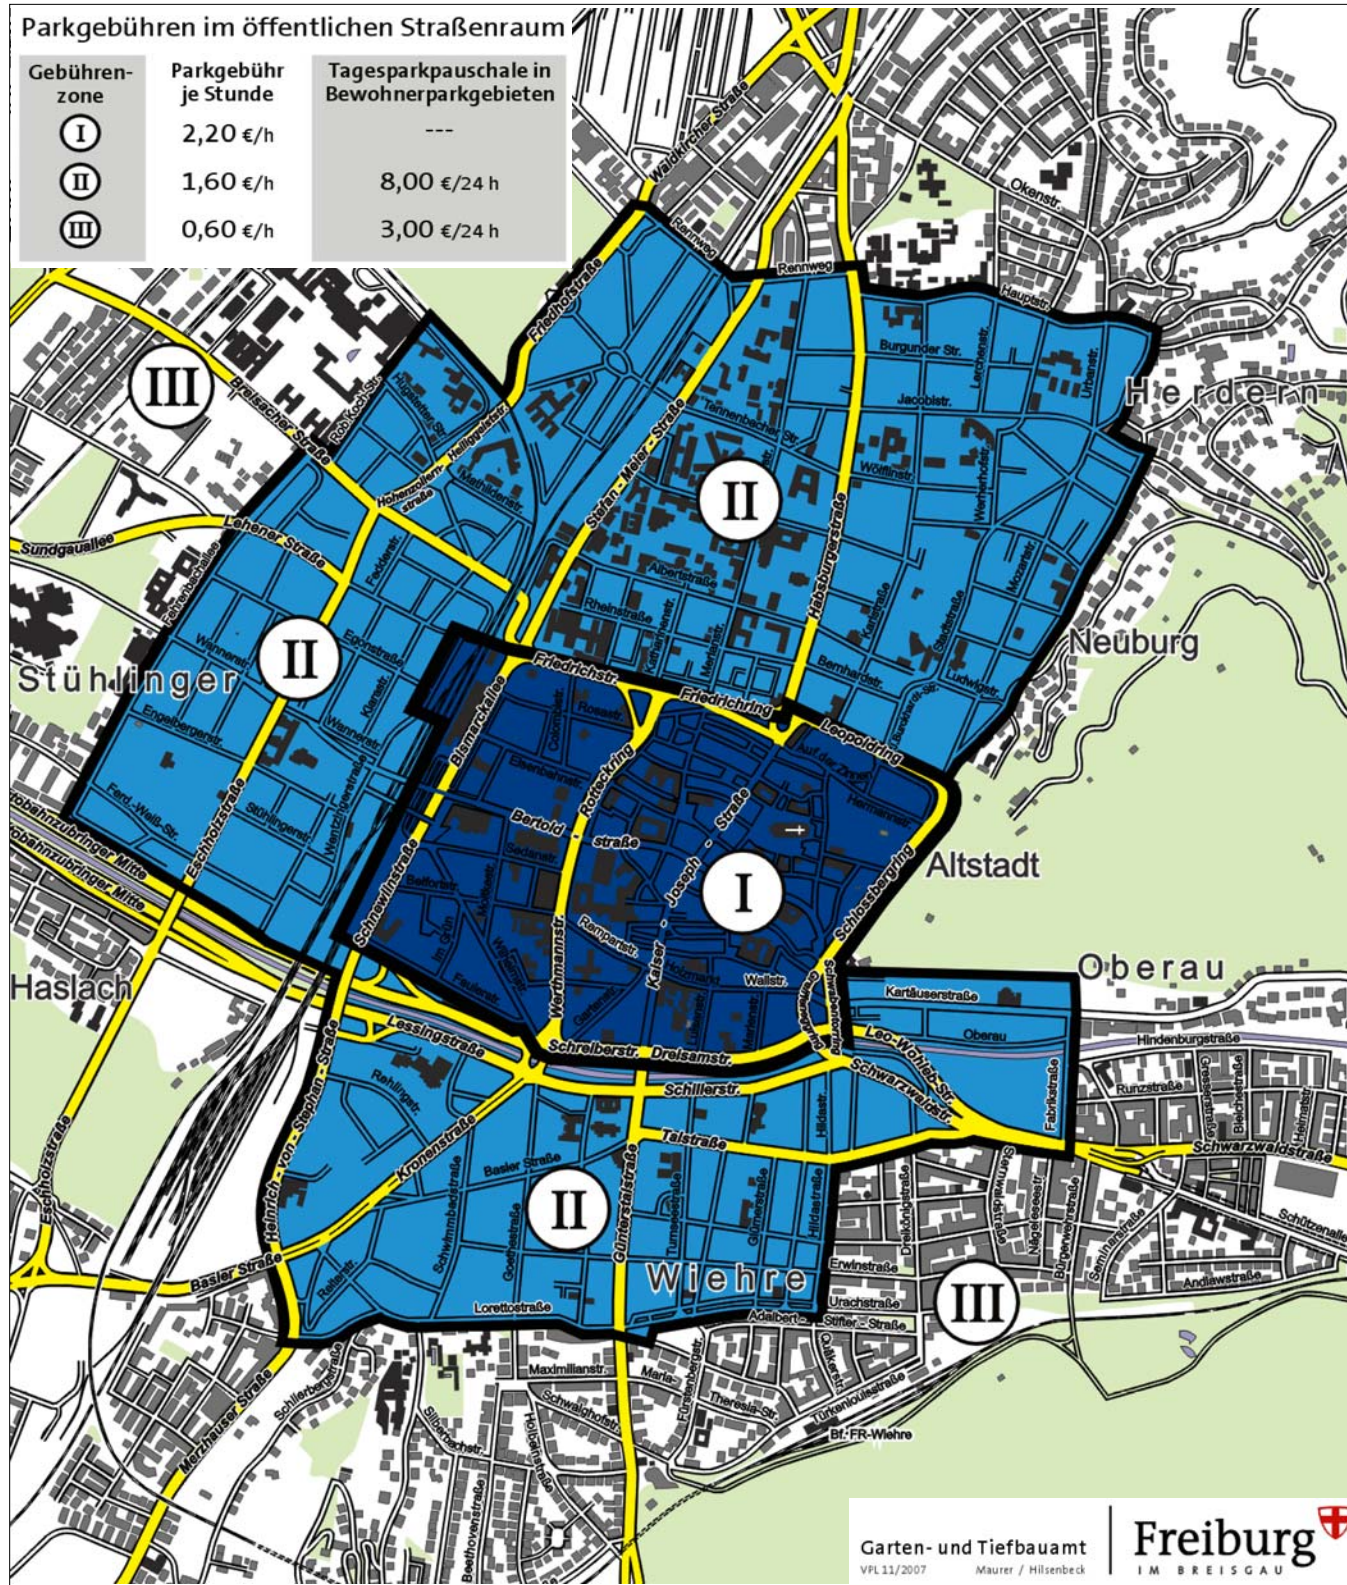

Gebührenzonen

Bewohnerparkgebiete

R+T
Topp Skoupil Huber-Erler