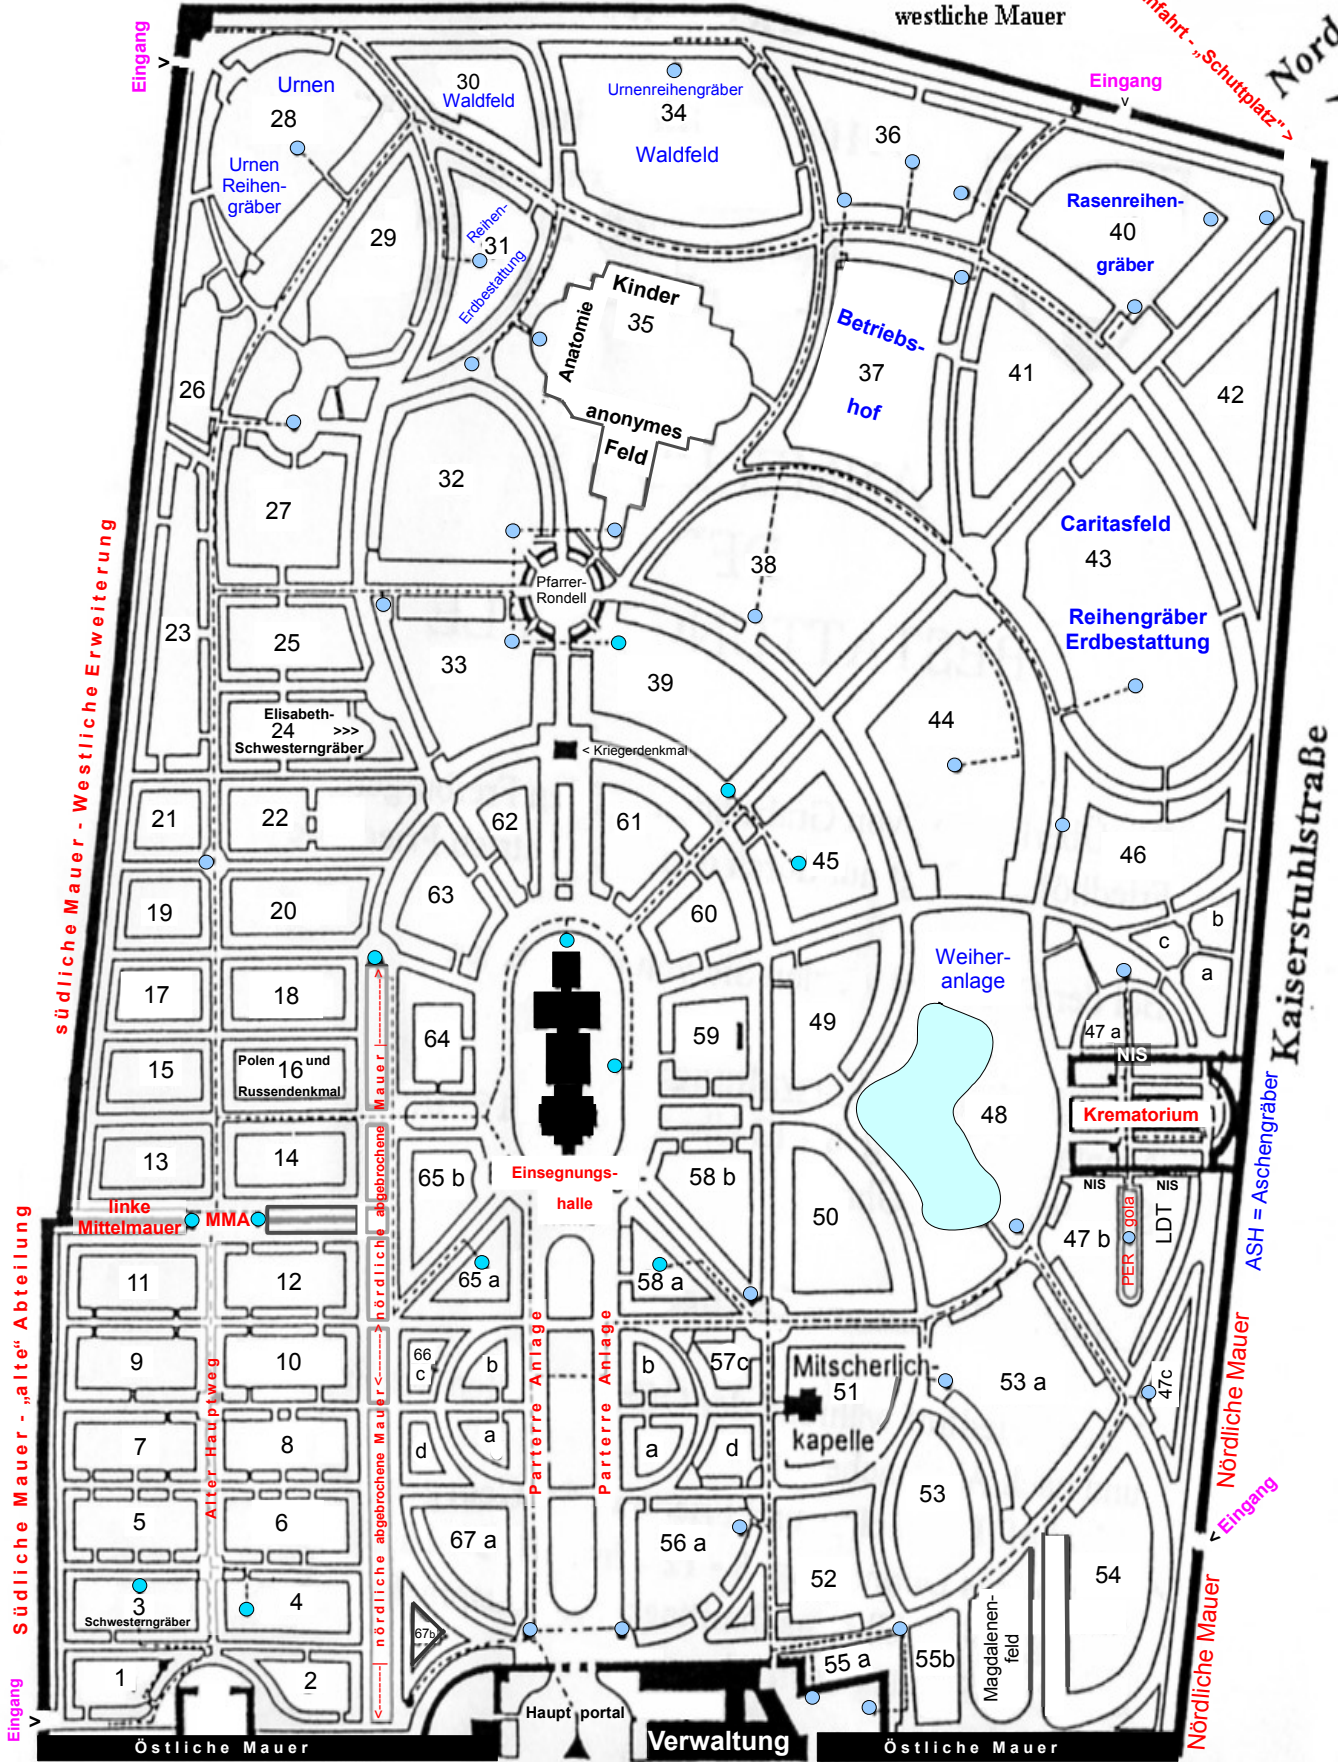

# Hauptfriedhof Freiburg

Hartmannstraße

westliche Mauer

Einfahrt „Schuttplatz“

Norden

08:00 - 16:00 Uhr  
09:00 - 12:00 Uhr

Friedhofstraße 8

Straßenbahnlinie 5