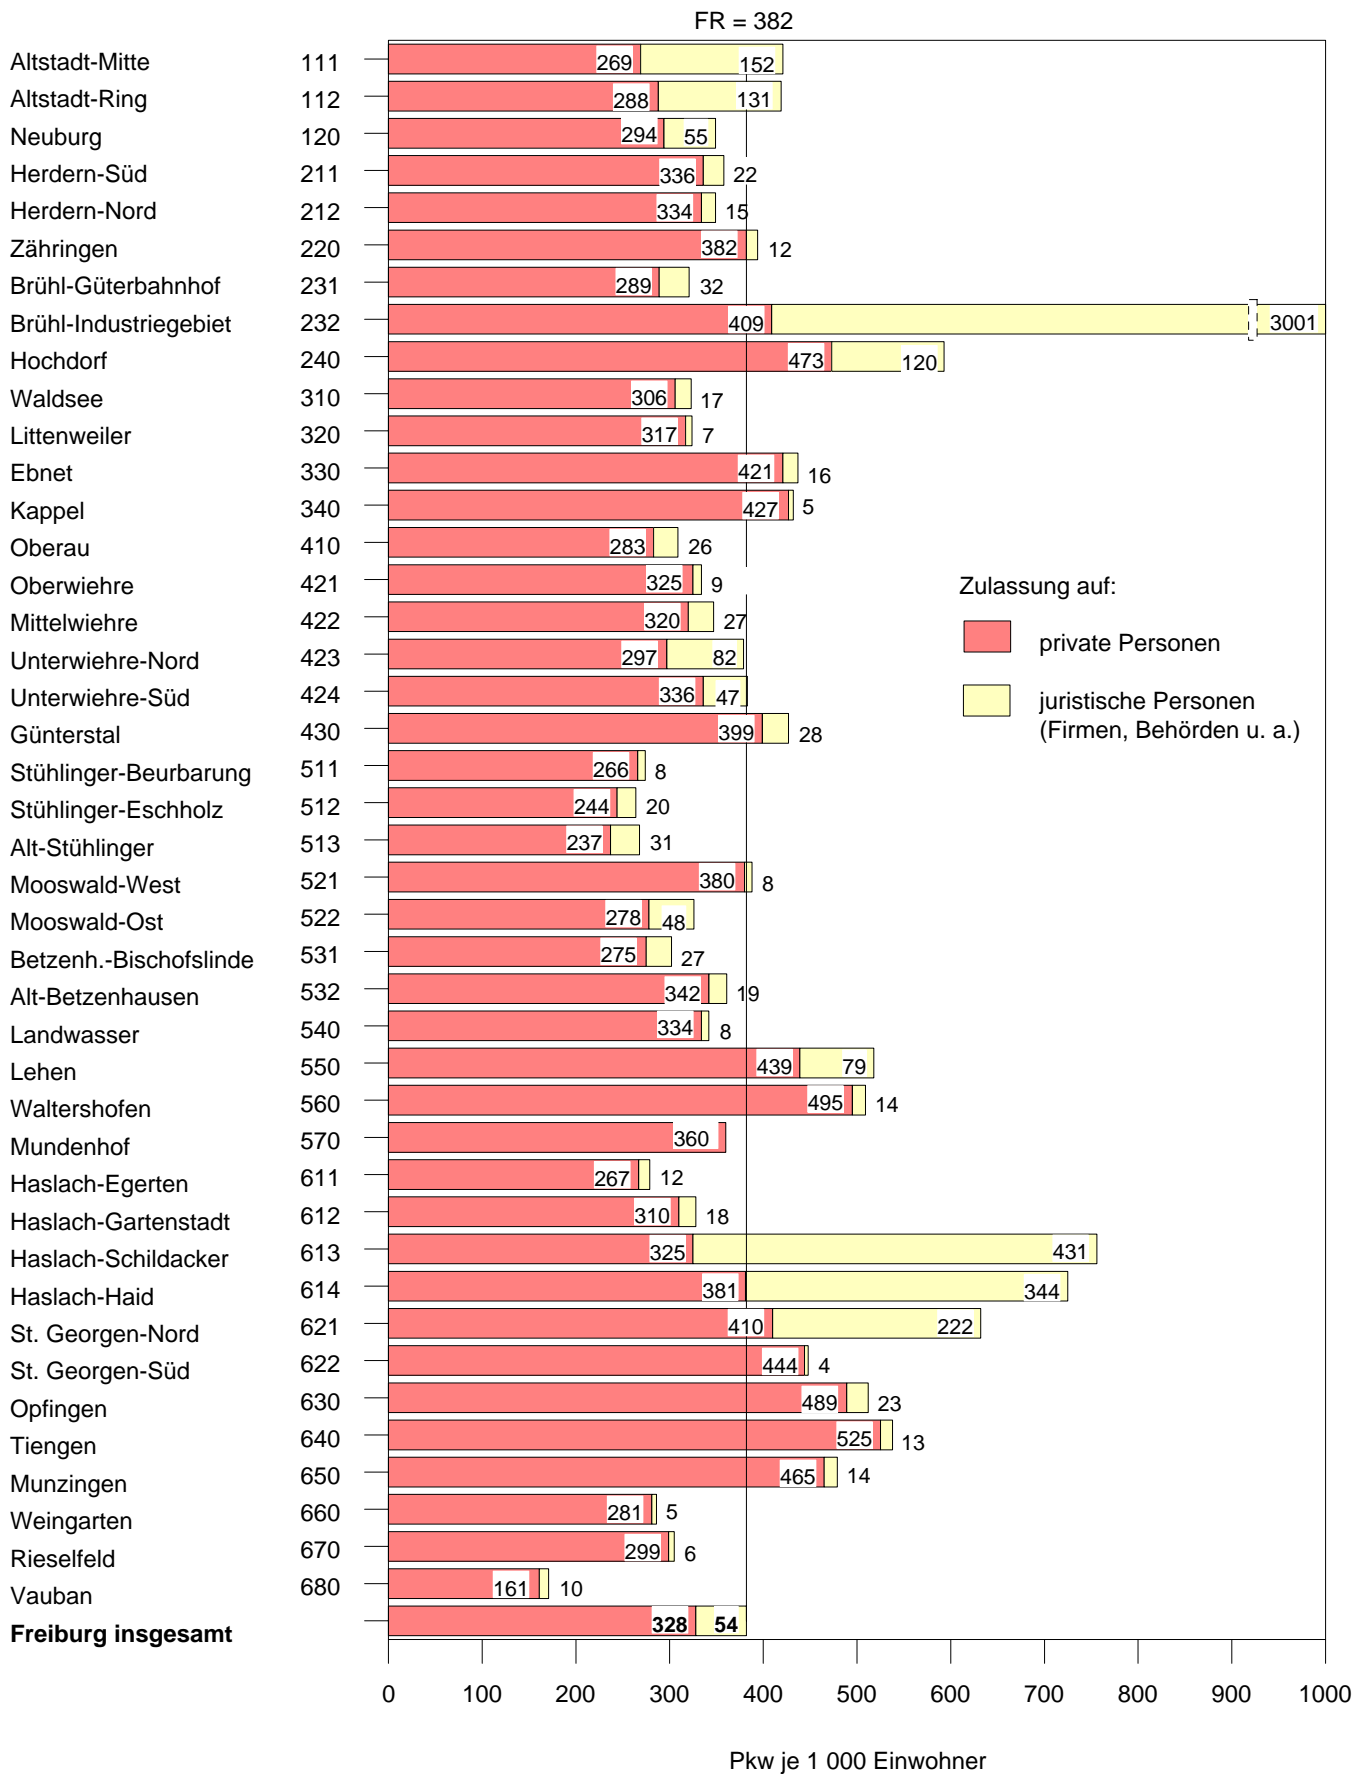

## Pkw-Dichte am 1.1.2011 in den Stadtbezirken von Freiburg

Quelle: Dichte nach eigener Berechnung  
unter Verwendung der städt. Register

Amt für Bürgerservice und Informationsverarbeitung, Freiburg