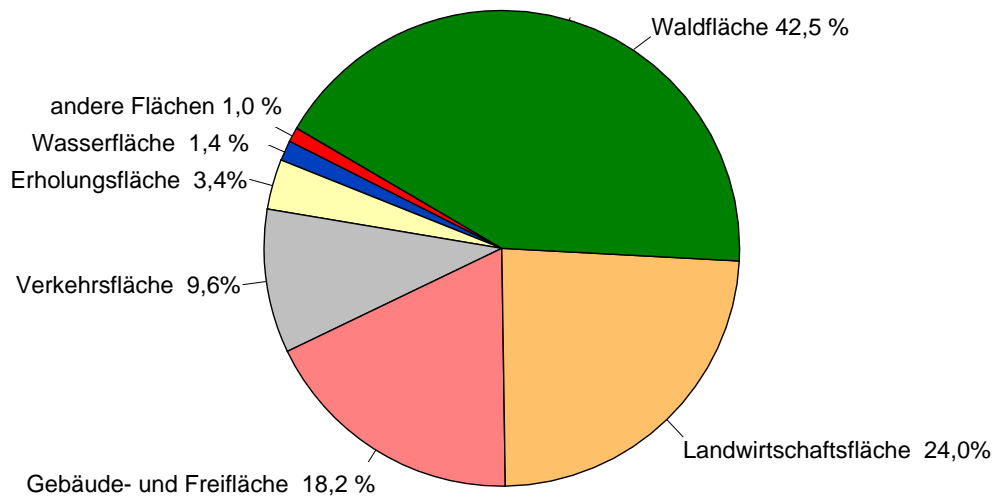

# Gemarkungsfläche nach tatsächlicher Nutzung 2010 von Freiburg

Fläche insgesamt: 15 306 ha  
Quelle: Statistische Berichte  
Baden-Württemberg

Amt für Bürgerservice und Informationsverarbeitung, Freiburg