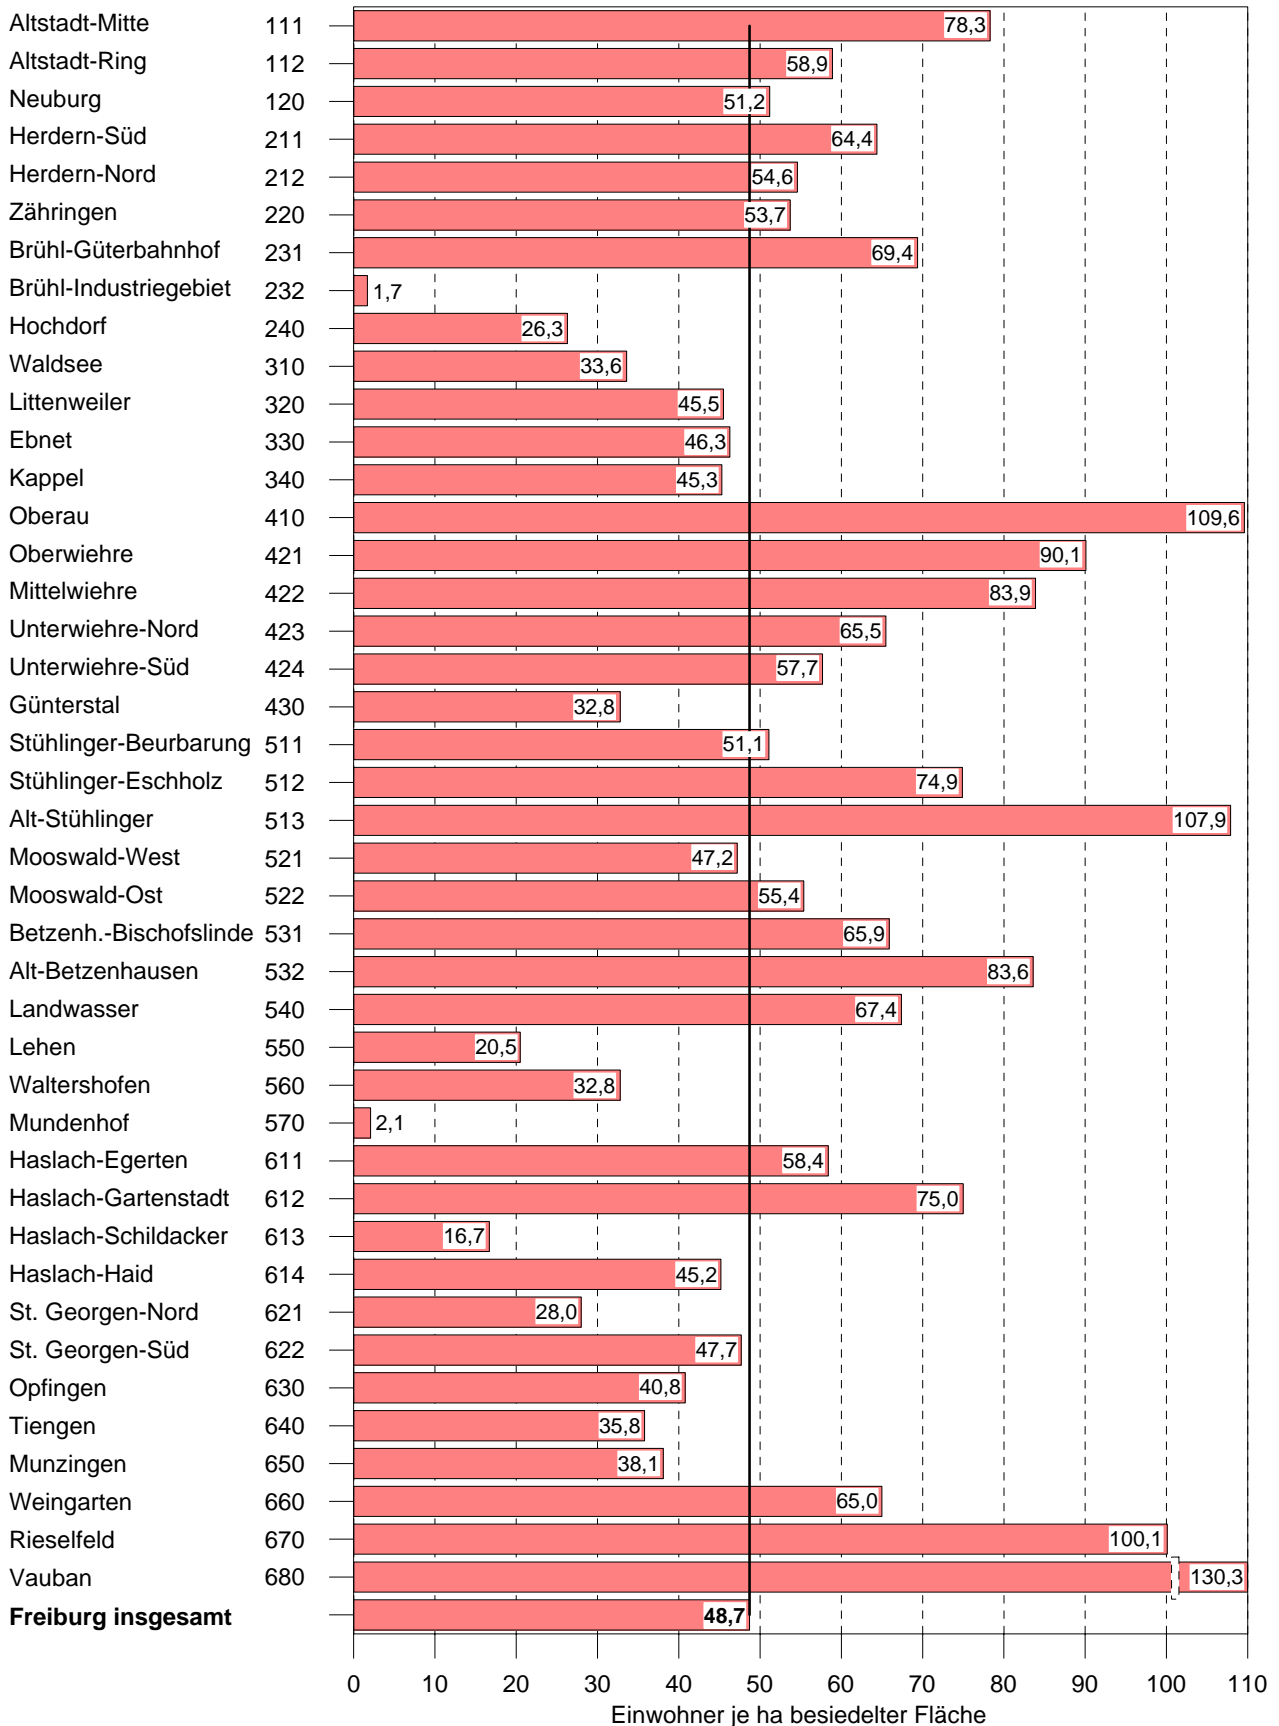

Einwohnerdichte am 1.1.2012 in den Stadtbezirken von Freiburg (Einwohner je ha besiedelter Fläche)

FR = 48,7

Quelle: Auswertung des Einwohnermelderegisters

Amt für Bürgerservice und Informationsverarbeitung, Freiburg