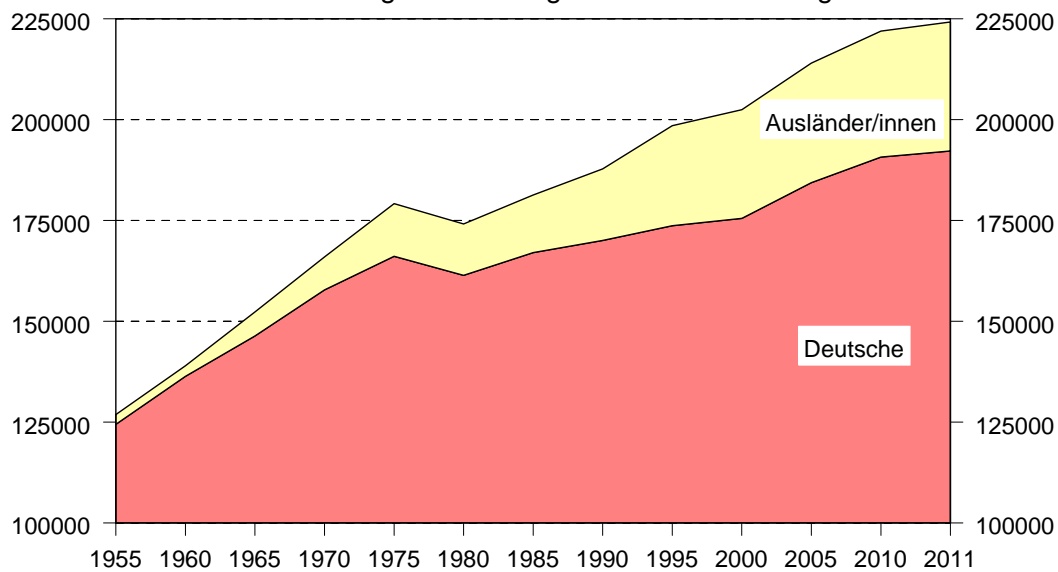

Bevölkerungsentwicklung seit 1955 in Freiburg

Quelle: Statistisches Landesamt
Baden-Württemberg (jeweils 1.1.) Amt für Bürgerservice und Informationsverarbeitung, Freiburg

Jahr (1.1. ...)	Deutsche	Ausländer/innen
1955	124 455	2 422
1960	136 372	2 600
1965	146 338	5 982
1970	157 760	8 200
1975	166 139	13 021
1980	161 409	12 712
1985	167 044	14 260
1990	170 029	17 738
1995	173 702	24 794
2000	175 519	26 936
2005	184 374	29 624
2010	190 696	31 228
2011	192 224	31 967