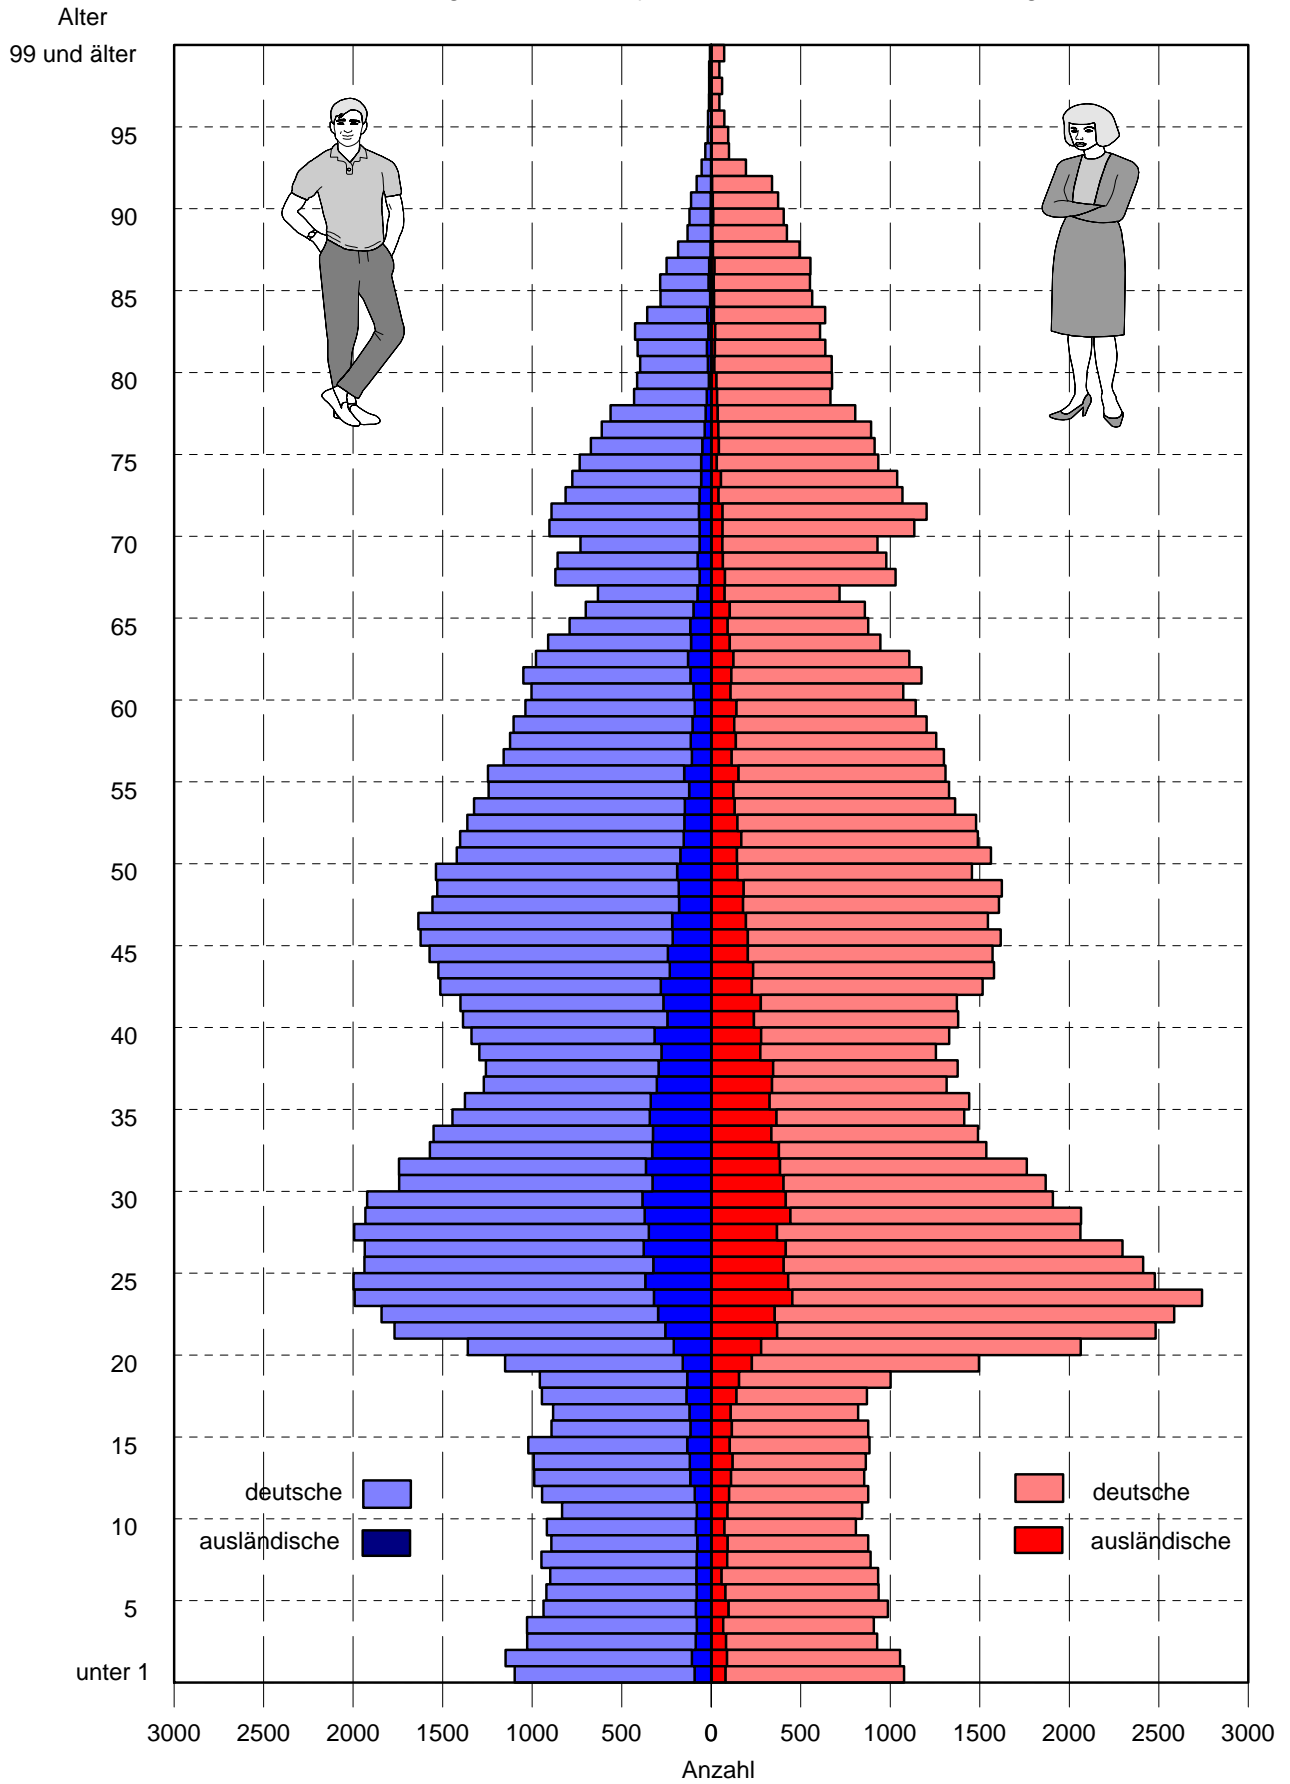

Wohnbevölkerung nach Lebensjahren am 1.1.2012 in Freiburg

Quelle: Auswertung des Einwohnermelderegisters

Amt für Bürgerservice und Informationsverarbeitung, Freiburg